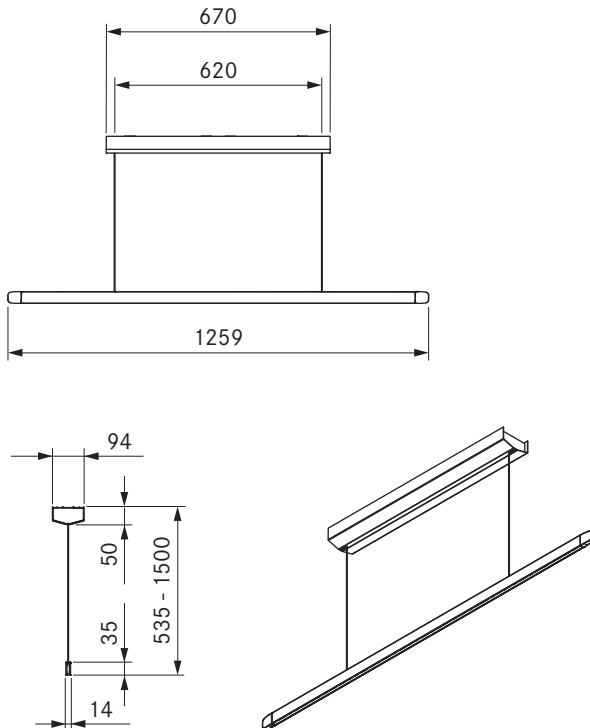

Horizon Pendelleuchte move - schwarz
 Horizon Pendelleuchte move - moosgrün
 Horizon Pendelleuchte move - roségold

Technische Daten

Leuchtenart	Pendelleuchte
Anschlussspannung	220 - 240 V
Frequenz	50 - 60 Hz
Leistungsaufnahme maximal	40 W
Anschlussklemme	3 polig
Lichtsteuerung	Gestensteuerung
Dimmbar	Ja
Leuchtmittel	LED
Lichtfarbe	Warmweiß - Kaltweiß
Farbtemperatur	2700 K - 5000 K
Farbwiedergabeindex (Ra)	CRI > 90
Lichtstrom	1600 lm direkt / 770 lm indirekt
Abstrahlwinkel Direkt	63°
Abstrahlwinkel Indirekt	69°
Lebensdauer	> 50000 h
Schaltzyklen	min. 50000
Material Oberfläche	Metall / Kunststoff
Schutzklasse	1
Schutzart	IP 20
Abmessungen Deckengehäuse (B x T x H)	670 x 94 x 50 mm
Abmessungen Leuchtenkörper (B x T x H)	1259 x 14 x 35 mm
Gewicht (inkl. Zubehör/Verpackung)	4,4 kg
Leistungsaufnahme im Bereitschaftszustand	< 0,5 W

Produktbeschreibung

- Hochwertig und ästhetisch
- Kompakte 2 in 1 Beleuchtung
- Einfache Bedienung mittels Gestensteuerung
- Stufenlos höhenverstellbar am Leuchtenkörper

Lieferumfang

- Horizon Pendelleuchte move
- Bedienungs- und Montageanleitung
- Bohrschablone