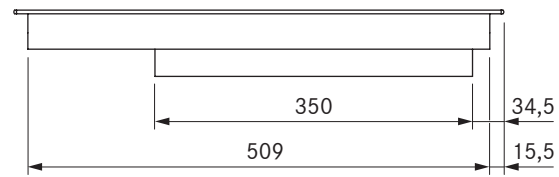

PKCH3 / PKCH3AB

Pro Hyper-Kochfeld 1-Kreis/2-Kreis
Pro Hyper-Kochfeld 1-Kreis/2-Kreis All Black

Technische Daten

Anschlussspannung	380 - 415 V 2N
Frequenz	50/60 Hz
Leistungsaufnahme maximal	5,1 kW
Anschlusswert maximal	5,1 kW
Absicherung	2 x 16 A
Länge Netzanschlussleitung	1,5 m
Abmessungen (Breite x Tiefe x Höhe)	370 x 540 x 73 mm
Gewicht (inkl. Zubehör/Verpackung)	8,7 kg
Material Oberfläche	SCHOTT CERAN®
Leistungsstufen Kochfeld	1 - 9 (Zuschaltung 2-Kreis/Hyper)
Anzahl Kreise Kochzone vorne	1
Anzahl Kreise Kochzone hinten	2
Größe Kochzone vorne	Ø 235 mm
Größe Kochzone hinten	Ø 120 / 200 mm
Leistung Kochzone vorne	2100 W
Leistung Kochzone hinten	800 / 1900 W
Leistung Powerstufe Kochzone vorne	3200 W

Lieferumfang

- Hyper-Kochfeld 1-Kreis/2-Kreis PKCH3 / PKCH3AB
- 2 x Bedienknebel
- 2 x Verbindungsleitung Bedienknebel
- Verbindungsleitung zum Abzug
- Bedienungs- und Montageanleitung
- Montagelaschen
- Höhenausgleichsplatte
- Netzanschlussleitung (1,5m)