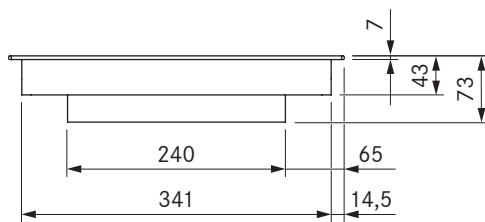

PKCH3 / PKCH3AB

Pro Hyper-Kochfeld 1-Kreis/2-Kreis
Pro Hyper-Kochfeld 1-Kreis/2-Kreis All Black

Technische Daten

Anschlussspannung	380 - 415 V 2N
Frequenz	50/60 Hz
Leistungsaufnahme maximal	5,1 kW
Anschlusswert maximal	5,1 kW
Absicherung	2 x 16 A
Länge Netzanschlussleitung	1,5 m
Abmessungen (Breite x Tiefe x Höhe)	370 x 540 x 73 mm
Gewicht (inkl. Zubehör/Verpackung)	8,7 kg
Material Oberfläche	SCHOTT CERAN®
Leistungsstufen Kochfeld	1 - 9 (Zuschaltung 2-Kreis/Hyper)
Anzahl Kreise Kochzone vorne	1
Anzahl Kreise Kochzone hinten	2
Größe Kochzone vorne	Ø 235 mm
Größe Kochzone hinten	Ø 120 / 200 mm
Leistung Kochzone vorne	2100 W
Leistung Kochzone hinten	800 / 1900 W
Leistung Powerstufe Kochzone vorne	3200 W

Lieferumfang

- Hyper-Kochfeld 1-Kreis/2-Kreis PKCH3 / PKCH3AB
- 2 x Bedienknebel
- 2 x Verbindungsleitung Bedienknebel
- Verbindungsleitung zum Abzug
- Bedienungs- und Montageanleitung
- Montagelaschen
- Höhenausgleichsplatte
- Netzanschlussleitung (1,5m)