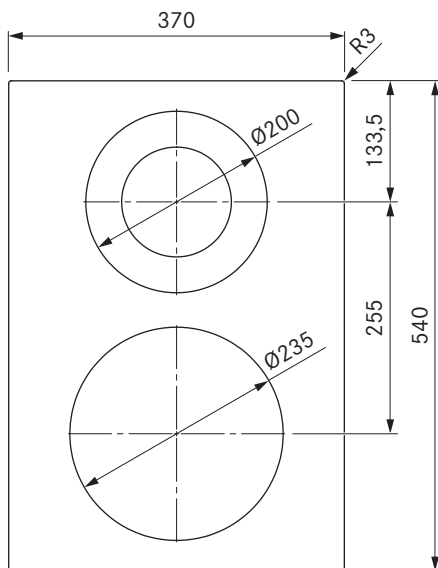

PKCH3 / PKCH3AB

Pro Hyper-Kochfeld 1-Kreis/2-Kreis
Pro Hyper-Kochfeld 1-Kreis/2-Kreis All Black

Technische Daten

Anschlussspannung	380 - 415 V 2N
Frequenz	50/60 Hz
Leistungsaufnahme maximal	5,1 kW
Anschlusswert maximal	5,1 kW
Absicherung	2 x 16 A
Länge Netzanschlussleitung	1,5 m
Abmessungen (Breite x Tiefe x Höhe)	370 x 540 x 73 mm
Gewicht (inkl. Zubehör/Verpackung)	8,7 kg
Material Oberfläche	SCHOTT CERAN®
Leistungsstufen Kochfeld	1 - 9 (Zuschaltung 2-Kreis/Hyper)
Anzahl Kreise Kochzone vorne	1
Anzahl Kreise Kochzone hinten	2
Größe Kochzone vorne	Ø 235 mm
Größe Kochzone hinten	Ø 120 / 200 mm
Leistung Kochzone vorne	2100 W
Leistung Kochzone hinten	800 / 1900 W
Leistung Powerstufe Kochzone vorne	3200 W

Lieferumfang

- Hyper-Kochfeld 1-Kreis/2-Kreis PKCH3 / PKCH3AB
- 2 x Bedienknebel
- 2 x Verbindungsleitung Bedienknebel
- Verbindungsleitung zum Abzug
- Bedienungs- und Montageanleitung
- Montagelaschen
- Höhenausgleichsplatte
- Netzanschlussleitung (1,5m)