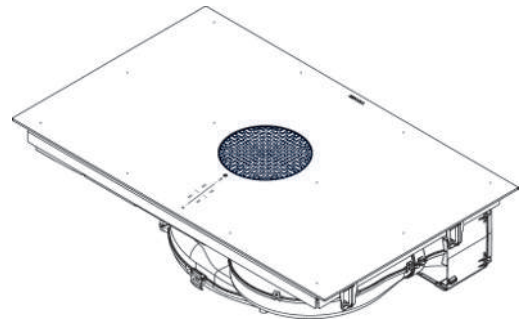

PUXU2 / PUXU2R

X Pure piano cottura a induzione "FULL" con aspiratore per piano cottura integrato – filtrante

Dati tecnici

Tensione di collegamento polifase	380 - 415 V 2N / 3N
Tensione di collegamento monofase	220 - 240 V
Frequenza	50 - 60 Hz
Massima potenza assorbita	7600 W (4400 W / 3600 W)
Fusibile / collegamento alla rete trifase	3x 16 A
Fusibile / collegamento alla rete bifase	2 x 16 A
Fusibile / collegamento alla rete monofase	1x 32 A (1x 20 A / 1x 16 A)
Dimensioni (larghezza x profondità x altezza)	830 x 515 x 199 mm
Peso (incl. accessori/imbballaggio)	25,5 kg
Peso (netto)	18,2 kg
Materiale superficie	Vetroceramica
Livelli di potenza aspiratore per piano cottura/piano cottura	1 - 9, P
Dimensioni zone cottura anteriori	230 x 230 mm
Dimensioni zone cottura posteriori	230 x 230 mm
Potenza zone cottura anteriori	2100 W
Potenza zone cottura posteriori	2100 W
Potenza zone cottura anteriori livello power	3000 W
Potenza zone cottura posteriori livello power	3000 W
Materiale filtrante	Carboni attivi con scambiatore ionico
Massima durata del filtro	150 h (1 anno)
Periodo di fornitura garantito per aggiornamenti software (dalla data di uscita prodotto)	5 anni

Descrizione del prodotto

- Connectivity e BORA Assist
- Comando intuitivo a tre colori sControl+
- Zone di cottura a induzione "FULL" ultra grandi
- Dimensioni compatte
- Vasca di raccolta grassi integrata
- Filtro per i grassi in acciaio inox
- Efficace eliminazione degli odori attraverso filtro al carbone attivo
- eSwap - semplice sostituzione filtro

Funzioni

Funzione BORA Assist Fry, livello power, sistema di aspirazione automatica, funzione di spegnimento automatico ritardato, spia stato filtro e spia di manutenzione del filtro, riconoscimento pentola, funzione mantenimento calore variabile, funzione bridge, timer zone cottura, funzione pausa, contaminanti breve

Dispositivi di sicurezza

Protezione bambini, blocco display, blocco pulizia, indicatore di calore residuo, spegnimento di sicurezza automatico, protezione da surriscaldamento

Materiale in dotazione

Piano cottura in vetroceramica induzione "FULL" con aspiratore per piano cottura integrato - sistema filtrante PUXU2/PUXU2R, bocchetta d'entrata PUXED2, filtro per i grassi in acciaio inox, filtro antiodore GFESP, istruzioni per l'uso e il montaggio, maschera di montaggio, accessori di montaggio

Accessori

Filtro antiodore GFES/GFESP, filtro per i grassi in acciaio inox PUEF, bocchetta d'entrata PUXED2, PUED2, nastro di tenuta UDB25, cornice per piano cottura KFR830AB, listelli laterali USL515/USL515AB, bistecchiera per induzione "FULL" KWGPFI

Avvertenza sul prodotto e sulla progettazione

- Il cavo di collegamento alla rete deve essere presente in loco
- Presa di collegamento alla rete anteriore
- Possibilità di montaggio a filo piano o montaggio in battuta
- Sotto il piano cottura deve essere predisposta un'adeguata aerazione
- Scatola di purificazione aria è dotata per il collegamento al retro di corpo di una prolunga telescopica (estensibile fino a 80 mm)
- Prolunga telescopica può essere allungata con una ulteriore prolunga telescopica PULBTA (disponibile come accessorio) di 105 mm
- Cassetti/ripiani nel mobile da incasso devono essere estraibili (manutenzione/pulizia)
- Combinabile con tutte le prese BORA
- Al termine di tutti i lavori di montaggio l'apparecchio viene dotato tutt'intorno di pasta in silicone termoresistente