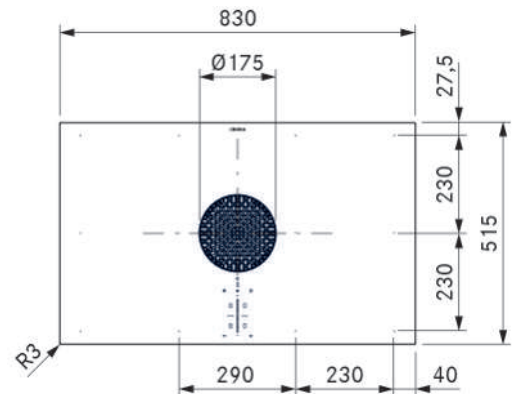

## Dati tecnici

Tensione di collegamento polifase	380 - 415 V 2N / 3N
Tensione di collegamento monofase	220 - 240 V
Frequenza	50 - 60 Hz
Massima potenza assorbita	7600 W (4400 W / 3600 W)
Fusibile / collegamento alla rete trifase	3x 16 A
Fusibile / collegamento alla rete bifase	2 x 16 A
Fusibile / collegamento alla rete monofase	1x 32 A (1x 20 A / 1x 16 A)
Dimensioni (larghezza x profondità x altezza)	830 x 515 x 199 mm
Peso (incl. accessori/imbballaggio)	25,5 kg
Peso (netto)	18,2 kg
Materiale superficie	Vetroceramica
Livelli di potenza aspiratore per piano cottura/piano cottura	1 - 9, P
Dimensioni zone cottura anteriori	230 x 230 mm
Dimensioni zone cottura posteriori	230 x 230 mm
Potenza zone cottura anteriori	2100 W
Potenza zone cottura posteriori	2100 W
Potenza zone cottura anteriori livello power	3000 W
Potenza zone cottura posteriori livello power	3000 W
Materiale filtrante	Carboni attivi con scambiatore ionico
Massima durata del filtro	150 h (1 anno)
Periodo di fornitura garantito per aggiornamenti software (dalla data di uscita prodotto)	5 anni