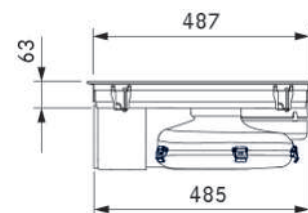

## Dati tecnici

Tensione di collegamento polifase	380 - 415 V 2N / 3N
Tensione di collegamento monofase	220 - 240 V
Frequenza	50 - 60 Hz
Massima potenza assorbita	7600 W (4400 W / 3600 W)
Fusibile / collegamento alla rete trifase	3x 16 A
Fusibile / collegamento alla rete bifase	2 x 16 A
Fusibile / collegamento alla rete monofase	1x 32 A (1x 20 A / 1x 16 A)
Dimensioni (larghezza x profondità x altezza)	830 x 515 x 199 mm
Peso (incl. accessori/imbballaggio)	25,5 kg
Peso (netto)	18,2 kg
Materiale superficie	Vetroceramica
Livelli di potenza aspiratore per piano cottura/piano cottura	1 - 9, P
Dimensioni zone cottura anteriori	230 x 230 mm
Dimensioni zone cottura posteriori	230 x 230 mm
Potenza zone cottura anteriori	2100 W
Potenza zone cottura posteriori	2100 W
Potenza zone cottura anteriori livello power	3000 W
Potenza zone cottura posteriori livello power	3000 W
Materiale filtrante	Carboni attivi con scambiatore ionico
Massima durata del filtro	150 h (1 anno)
Periodo di fornitura garantito per aggiornamenti software (dalla data di uscita prodotto)	5 anni