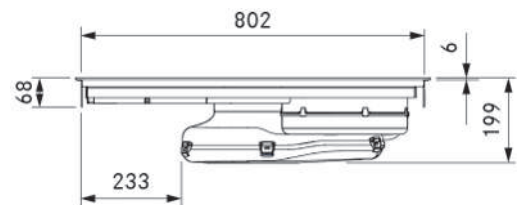

## Dati tecnici

Tensione di collegamento polifase	380 - 415 V 2N / 3N
Tensione di collegamento monofase	220 - 240 V
Frequenza	50 - 60 Hz
Massima potenza assorbita	7600 W (4400 W / 3600 W)
Fusibile / collegamento alla rete trifase	3x 16 A
Fusibile / collegamento alla rete bifase	2 x 16 A
Fusibile / collegamento alla rete monofase	1x 32 A (1x 20 A / 1x 16 A)
Dimensioni (larghezza x profondità x altezza)	830 x 515 x 199 mm
Peso (incl. accessori/imbballaggio)	25,5 kg
Peso (netto)	18,2 kg
Materiale superficie	Vetroceramica
Livelli di potenza aspiratore per piano cottura/piano cottura	1 - 9, P
Dimensioni zone cottura anteriori	230 x 230 mm
Dimensioni zone cottura posteriori	230 x 230 mm
Potenza zone cottura anteriori	2100 W
Potenza zone cottura posteriori	2100 W
Potenza zone cottura anteriori livello power	3000 W
Potenza zone cottura posteriori livello power	3000 W
Materiale filtrante	Carboni attivi con scambiatore ionico
Massima durata del filtro	150 h (1 anno)
Periodo di fornitura garantito per aggiornamenti software (dalla data di uscita prodotto)	5 anni