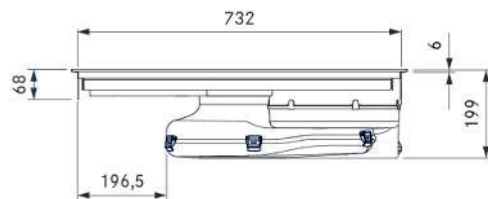

PISPURMUIT-10001

PURMU

M Pure piano cottura a induzione "FULL" / a induzione con aspiratore per piano cottura integrato - filtrante

Dati tecnici

Tensione di collegamento polifase	380 - 415 V 2N / 3N
Tensione di collegamento monofase	220 - 240 V
Frequenza	50 - 60 Hz
Potenza assorbita massima	7600 W (4400 W/3600 W)
Fusibile / collegamento alla rete trifase	3x 16 A
Fusibile / collegamento alla rete bifase	2 x 16 A
Fusibile / collegamento alla rete monofase	1x 32 A (1x 20 A/1x 16 A)
Dimensioni (larghezza x profondità x altezza)	760 x 515 x 199 mm
Peso (incl. accessori/imballaggio)	23,6 kg
Materiale superficie	Vetroceramica
Livelli di potenza aspiratore per piano cottura/piano cottura	1 - 9, P
Dimensioni zona cottura anteriore sinistra	Ø 210 mm
Dimensioni zona cottura posteriore sinistra	Ø 175 mm
Dimensioni zone cottura destra	230 x 230 mm
Potenza zona cottura anteriore sinistra	2300 W
Potenza zona cottura posteriore sinistra	1400 W
Potenza zone cottura destra	2100 W
Potenza zona cottura anteriore sinistra livello power	3000 W
Potenza zona cottura posteriore sinistra livello power	2100 W
Potenza zone cottura destra livello power	3000 W
Materiale filtrante	Carboni attivi con scambiatore ionico
Massima durata del filtro	150 h (1 anno)
Collegamento canale	BORA Ecotube