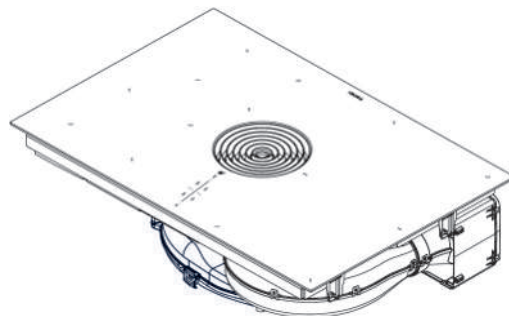

PURMU

M Pure piano cottura a induzione "FULL" / a induzione con aspiratore per piano cottura integrato - filtrante

Dati tecnici

Tensione di collegamento polifase	380 - 415 V 2N / 3N
Tensione di collegamento monofase	220 - 240 V
Frequenza	50 - 60 Hz
Potenza assorbita massima	7600 W (4400 W/3600 W)
Fusibile / collegamento alla rete trifase	3x 16 A
Fusibile / collegamento alla rete bifase	2 x 16 A
Fusibile / collegamento alla rete monofase	1x 32 A (1x 20 A/1x 16 A)
Dimensioni (larghezza x profondità x altezza)	760 x 515 x 199 mm
Peso (incl. accessori/imballaggio)	23,6 kg
Materiale superficie	Vetroceramica
Livelli di potenza aspiratore per piano cottura/piano cottura	1 - 9, P
Dimensioni zona cottura anteriore sinistra	Ø 210 mm
Dimensioni zona cottura posteriore sinistra	Ø 175 mm
Dimensioni zone cottura destra	230 x 230 mm
Potenza zona cottura anteriore sinistra	2300 W
Potenza zona cottura posteriore sinistra	1400 W
Potenza zone cottura destra	2100 W
Potenza zona cottura anteriore sinistra livello power	3000 W
Potenza zona cottura posteriore sinistra livello power	2100 W
Potenza zone cottura destra livello power	3000 W
Materiale filtrante	Carboni attivi con scambiatore ionico
Massima durata del filtro	150 h (1 anno)
Collegamento canale	BORA Ecotube

Descrizione del prodotto

- Comando sControl bianco intuitivo
- Zone di cottura a induzione "FULL" ultra grandi (destra)
- Dimensioni compatte
- Filtro per i grassi in acciaio inox e vaschetta di raccolta dei grassi integrata
- Efficace eliminazione degli odori attraverso filtro al carbone attivo
- eSwap - cambio semplice del filtro

Funzioni

Livello power, sistema di aspirazione automatica, funzione di spegnimento automatico ritardato, spia stato filtro e spia di manutenzione del filtro, riconoscimento pentola, avvio di cottura automatico, funzione mantenimento calore, funzione bridge (destra), timer zone cottura, funzione pausa, contaminuti breve, Super Simple Mode

Dispositivi di sicurezza

Protezione bambini, blocco display, blocco pulizia, indicatore di calore residuo, spegnimento di sicurezza automatico, protezione da surriscaldamento

Materiale in dotazione

Piano cottura a induzione "FULL" / induzione con aspiratore per piano cottura integrato - sistema filtrante PURMU, bocchetta d'entrata nera, filtro per i grassi in acciaio inox, filtro al carbone attivo, istruzioni per l'uso e il montaggio, maschera di montaggio, accessori di montaggio

Accessori

Filtro al carbone attivo PUAKF, scatola di purificazione dell'aria prolunga telescopica PULBTA, filtro per i grassi in acciaio inox PUEF, bocchette d'entrata colorate (nero PUED, grigio tortora PUEDG, rosso PUEDR, verde giada PUEDJ), arancio PUEDO, blu PUEDB, grigio chiaro PUEDL, giallo sole PUEDS), nastro di tenuta UDB25, cornice per piano cottura KFR760AB, bisticchiera per induzione "FULL" KWGPFI

Avvertenza sul prodotto e sulla progettazione

- Il cavo di collegamento alla rete deve essere presente in loco
- Presa di collegamento alla rete anteriore
- Possibilità di montaggio a filo piano o montaggio in battuta
- Sotto il piano cottura deve essere predisposta un'adeguata aerazione
- Scatola di purificazione aria è dotata per il collegamento al retro di corpo di una prolunga telescopica (fino a 80 mm)
- Prolunga telescopica può essere allungata con una ulteriore prolunga telescopica PULBTA (disponibile come accessorio) di 105 mm
- Cassetti/ripiani nel mobile da incasso devono essere estraibili (manutenzione/pulizia)
- Combinabile con tutte le prese BORA