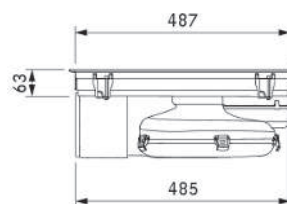

PISPURMUIT-10001

PURMU

M Pure piano cottura a induzione "FULL" / a induzione con aspiratore per piano cottura integrato - filtrante

Dati tecnici

Tensione di collegamento polifase	380 - 415 V 2N / 3N
Tensione di collegamento monofase	220 - 240 V
Frequenza	50 - 60 Hz
Potenza assorbita massima	7600 W (4400 W/3600 W)
Fusibile / collegamento alla rete trifase	3x 16 A
Fusibile / collegamento alla rete bifase	2 x 16 A
Fusibile / collegamento alla rete monofase	1x 32 A (1x 20 A/1x 16 A)
Dimensioni (larghezza x profondità x altezza)	760 x 515 x 199 mm
Peso (incl. accessori/imballaggio)	23,6 kg
Materiale superficie	Vetroceramica
Livelli di potenza aspiratore per piano cottura/piano cottura	1 - 9, P
Dimensioni zona cottura anteriore sinistra	Ø 210 mm
Dimensioni zona cottura posteriore sinistra	Ø 175 mm
Dimensioni zone cottura destra	230 x 230 mm
Potenza zona cottura anteriore sinistra	2300 W
Potenza zona cottura posteriore sinistra	1400 W
Potenza zone cottura destra	2100 W
Potenza zona cottura anteriore sinistra livello power	3000 W
Potenza zona cottura posteriore sinistra livello power	2100 W
Potenza zone cottura destra livello power	3000 W
Materiale filtrante	Carboni attivi con scambiatore ionico
Massima durata del filtro	150 h (1 anno)
Collegamento canale	BORA Ecotube