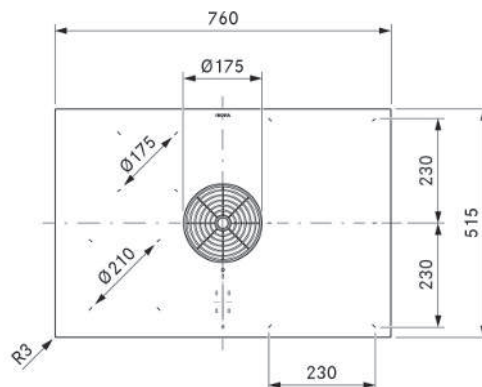

PISPURMUIT-10001

PURMU

M Pure piano cottura a induzione "FULL" / a induzione con aspiratore per piano cottura integrato - filtrante

Dati tecnici

Tensione di collegamento polifase	380 - 415 V 2N / 3N
Tensione di collegamento monofase	220 - 240 V
Frequenza	50 - 60 Hz
Potenza assorbita massima	7600 W (4400 W/3600 W)
Fusibile / collegamento alla rete trifase	3x 16 A
Fusibile / collegamento alla rete bifase	2 x 16 A
Fusibile / collegamento alla rete monofase	1x 32 A (1x 20 A/1x 16 A)
Dimensioni (larghezza x profondità x altezza)	760 x 515 x 199 mm
Peso (incl. accessori/imballaggio)	23,6 kg
Materiale superficie	Vetroceramica
Livelli di potenza aspiratore per piano cottura/piano cottura	1 - 9, P
Dimensioni zona cottura anteriore sinistra	Ø 210 mm
Dimensioni zona cottura posteriore sinistra	Ø 175 mm
Dimensioni zone cottura destra	230 x 230 mm
Potenza zona cottura anteriore sinistra	2300 W
Potenza zona cottura posteriore sinistra	1400 W
Potenza zone cottura destra	2100 W
Potenza zona cottura anteriore sinistra livello power	3000 W
Potenza zona cottura posteriore sinistra livello power	2100 W
Potenza zone cottura destra livello power	3000 W
Materiale filtrante	Carboni attivi con scambiatore ionico
Massima durata del filtro	150 h (1 anno)
Collegamento canale	BORA Ecotube