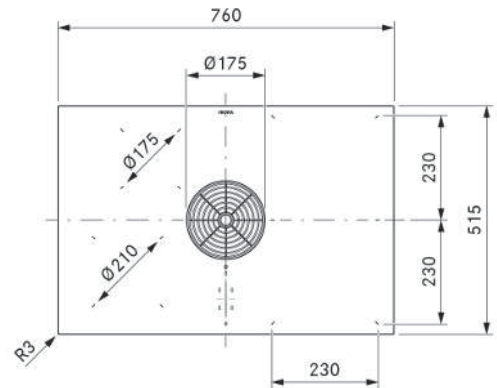

NL Productinformatieblad PURMA**PURMA**

M Pure oppervlakte-inductie-/inductiekookveld met ingebouwde kookveldafzuiging – luchtafvoer

Algemene productinformatie:

Product:	Compact kookveldafzuigstelsysteem – Kookveld en kookveldafzuiging in één apparaat
Producthighlights:	Effectieve kookveldafzuiging inclusief roestvrijstalen vetfilter, kookveld met 2 oppervlakte-inductiekookzones en 2 inductiezones, intuïtieve touchbediening, gekleurde instroomsproeiers apart verkrijgbaar
Uitvoering:	luchtafvoersysteem met kanaalaansluiting BORA Ecotube
Minimale afmetingen voor inbouw:	Keukenkast van minstens 80 cm breed
Veiligheidsinstructies en waarschuwingen:	Zie bedienings- en montagehandleiding
Energie-efficiëntieklasse:	

PURMA

M Pure (oppervlakte-)inductiekookveld met ingebouwde kookveldafzuiging – Luchtafvoer

Technische gegevens

Aansluitspanning meerfasig	380 - 415 V 2N / 3N
Aansluitspanning 1-fase	220 - 240 V
Frequentie	50 - 60 Hz
Stroomverbruik maximaal	7600 W (4400 W/3600 W)
Zekering/netaansluiting 3-fase	3x 16 A
Zekering/netaansluiting 2-fase	2x 16 A
Zekering/netaansluiting 1-fase	1x 32 A (1x 20 A/1x 16 A)
Afmetingen (breedte x diepte x hoogte)	760 x 515 x 199 mm
Gewicht (incl. toebehoren/verpakking)	21,8 kg
Materiaal oppervlak	Glaskeramiek
Vermogensniveau kookveldafzuiging/kookveld	1 - 9, P
Groote kookzone vooraan links	Ø 210 mm
Groote kookzone achteraan links	Ø 175 mm
Groote kookzones rechts	230 x 230 mm
Vermogen kookzone vooraan links	2300 W
Vermogen kookzone achteraan links	1400 W
Vermogen kookzones rechts	2100 W
Vermogen kookzone vooraan links powerniveau	3000 W
Vermogen kookzone achteraan links powerniveau	2100 W
Vermogen kookzones rechts powerniveau	3000 W
Kanaalaansluiting	BORA Ecotube