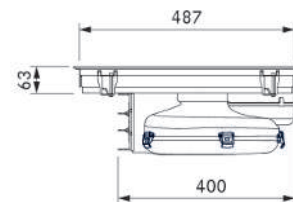

NL Productinformatieblad PURMA**PURMA**

M Pure oppervlakte-inductie-/inductiekookveld met ingebouwde kookveldafzuiging – luchtafvoer

Algemene productinformatie:

Product:	Compact kookveldafzuigstelsysteem – Kookveld en kookveldafzuiging in één apparaat
Producthighlights:	Effectieve kookveldafzuiging inclusief roestvrijstalen vetfilter, kookveld met 2 oppervlakte-inductiekookzones en 2 inductiezones, intuïtieve touchbediening, gekleurde instroomsproeiers apart verkrijgbaar
Uitvoering:	luchtafvoersysteem met kanaalaansluiting BORA Ecotube
Minimale afmetingen voor inbouw:	Keukenkast van minstens 80 cm breed
Veiligheidsinstructies en waarschuwingen:	Zie bedienings- en montagehandleiding
Energie-efficiëntieklasse:	

PURMA

M Pure (oppervlakte-)inductiekookveld met ingebouwde kookveldafzuiging – Luchtafvoer

Technische gegevens

Aansluitspanning meerfasig	380 - 415 V 2N / 3N
Aansluitspanning 1-fase	220 - 240 V
Frequentie	50 - 60 Hz
Stroomverbruik maximaal	7600 W (4400 W/3600 W)
Zekering/netaansluiting 3-fase	3x 16 A
Zekering/netaansluiting 2-fase	2x 16 A
Zekering/netaansluiting 1-fase	1x 32 A (1x 20 A/1x 16 A)
Afmetingen (breedte x diepte x hoogte)	760 x 515 x 199 mm
Gewicht (incl. toebehoren/verpakking)	21,8 kg
Materiaal oppervlak	Glaskeramiek
Vermogensniveau kookveldafzuiging/kookveld	1 - 9, P
Groote kookzone vooraan links	Ø 210 mm
Groote kookzone achteraan links	Ø 175 mm
Groote kookzones rechts	230 x 230 mm
Vermogen kookzone vooraan links	2300 W
Vermogen kookzone achteraan links	1400 W
Vermogen kookzones rechts	2100 W
Vermogen kookzone vooraan links powerniveau	3000 W
Vermogen kookzone achteraan links powerniveau	2100 W
Vermogen kookzones rechts powerniveau	3000 W
Kanaalaansluiting	BORA Ecotube