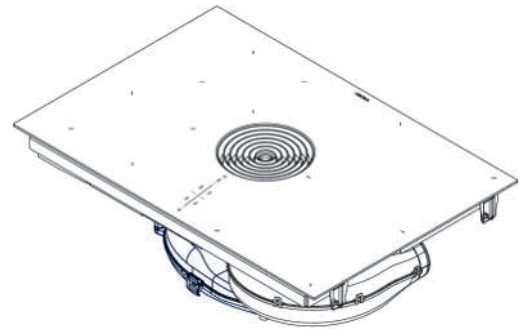

NL Productinformatieblad PURMA**PURMA**

M Pure oppervlakte-inductie-/inductiekookveld met ingebouwde kookveldafzuiging – luchtafvoer

Algemene productinformatie:

Product:	Compact kookveldafzuigstelsysteem – Kookveld en kookveldafzuiging in één apparaat
Producthighlights:	Effectieve kookveldafzuiging inclusief roestvrijstalen vetfilter, kookveld met 2 oppervlakte-inductiekookzones en 2 inductiezones, intuïtieve touchbediening, gekleurde instroomsproeiers apart verkrijgbaar
Uitvoering:	luchtafvoersysteem met kanaalaansluiting BORA Ecotube
Minimale afmetingen voor inbouw:	Keukenkast van minstens 80 cm breed
Veiligheidsinstructies en waarschuwingen:	Zie bedienings- en montagehandleiding
Energie-efficiëntieklasse:	

PURMA

M Pure (oppervlakte-)inductiekookveld met ingebouwde kookveldafzuiging – Luchtafvoer

Technische gegevens

Aansluitspanning meerfasig	380 - 415 V 2N / 3N
Aansluitspanning 1-fase	220 - 240 V
Frequentie	50 - 60 Hz
Stroomverbruik maximaal	7600 W (4400 W/3600 W)
Zekering/netaansluiting 3-fase	3x 16 A
Zekering/netaansluiting 2-fase	2x 16 A
Zekering/netaansluiting 1-fase	1x 32 A (1x 20 A/1x 16 A)
Afmetingen (breedte x diepte x hoogte)	760 x 515 x 199 mm
Gewicht (incl. toebehoren/verpakking)	21,8 kg
Materiaal oppervlak	Glaskeramiek
Vermogensniveau kookveldafzuiging/kookveld	1 - 9, P
Groote kookzone vooraan links	Ø 210 mm
Groote kookzone achteraan links	Ø 175 mm
Groote kookzones rechts	230 x 230 mm
Vermogen kookzone vooraan links	2300 W
Vermogen kookzone achteraan links	1400 W
Vermogen kookzones rechts	2100 W
Vermogen kookzone vooraan links powerniveau	3000 W
Vermogen kookzone achteraan links powerniveau	2100 W
Vermogen kookzones rechts powerniveau	3000 W
Kanaalaansluiting	BORA Ecotube

Productbeschrijving

- Intuïtieve witte sControl-bediening
- Extra grote oppervlakte-inductiekookzones (rechts)
- Compacte afmetingen
- Roestvrijstalen vetfilter en geïntegreerde vetopvangbak
- Royale overloopbak (opvangvolume 3 liter)