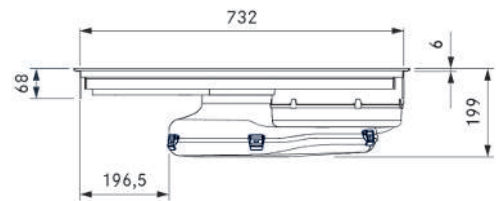

NL Productinformatieblad PURMA**PURMA**

M Pure oppervlakte-inductie-/inductiekookveld met ingebouwde kookveldafzuiging – luchtafvoer

Algemene productinformatie:

Product:	Compact kookveldafzuigstelsysteem – Kookveld en kookveldafzuiging in één apparaat
Producthighlights:	Effectieve kookveldafzuiging inclusief roestvrijstalen vetfilter, kookveld met 2 oppervlakte-inductiekookzones en 2 inductiezones, intuïtieve touchbediening, gekleurde instroomsproeiers apart verkrijgbaar
Uitvoering:	luchtafvoersysteem met kanaalaansluiting BORA Ecotube
Minimale afmetingen voor inbouw:	Keukenkast van minstens 80 cm breed
Veiligheidsinstructies en waarschuwingen:	Zie bedienings- en montagehandleiding
Energie-efficiëntieklasse:	

PURMA

M Pure (oppervlakte-)inductiekookveld met ingebouwde kookveldafzuiging – Luchtafvoer

Technische gegevens

Aansluitspanning meerfasig	380 - 415 V 2N / 3N
Aansluitspanning 1-fase	220 - 240 V
Frequentie	50 - 60 Hz
Stroomverbruik maximaal	7600 W (4400 W/3600 W)
Zekering/netaansluiting 3-fase	3x 16 A
Zekering/netaansluiting 2-fase	2x 16 A
Zekering/netaansluiting 1-fase	1x 32 A (1x 20 A/1x 16 A)
Afmetingen (breedte x diepte x hoogte)	760 x 515 x 199 mm
Gewicht (incl. toebehoren/verpakking)	21,8 kg
Materiaal oppervlak	Glaskeramiek
Vermogensniveau kookveldafzuiging/kookveld	1 - 9, P
Groote kookzone vooraan links	Ø 210 mm
Groote kookzone achteraan links	Ø 175 mm
Groote kookzones rechts	230 x 230 mm
Vermogen kookzone vooraan links	2300 W
Vermogen kookzone achteraan links	1400 W
Vermogen kookzones rechts	2100 W
Vermogen kookzone vooraan links powerniveau	3000 W
Vermogen kookzone achteraan links powerniveau	2100 W
Vermogen kookzones rechts powerniveau	3000 W
Kanaalaansluiting	BORA Ecotube