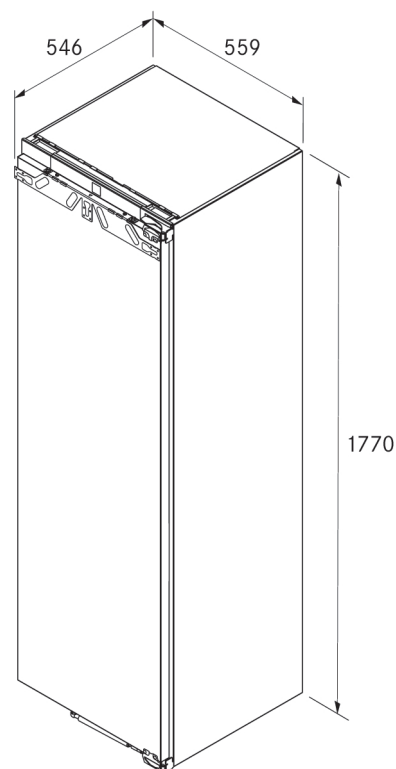

SV Produktinformationsblad F178GWS2**F178GW**

Freeze frys med
vattenanslutning

+

**G178S2**

Freeze utrustningspaket Best frys

Allmän produktinformation:

Produkt:	Inbyggadsfrys med vattenanslutning, inklusive BORA Best utrustningspaket
Produkt höjdpunkter:	Ice Maker med fast vattenanslutning, lätt avtagbara behållare på utdragbara brickor samt ett stort antal funktioner och flexibilitet tack vare många användningsmöjligheter för utrustning och tillbehör
Nischmått:	Höjd: 1 772-1 788 mm. Bredd: 560-570 mm. Djup: 550-560 mm
Säkerhets- och varningsanvisningar:	Se bruks- och monteringsanvisningen
Energieffektivitetsklass:	

F178GWS2

Freeze Best frys med vattenanslutning set

Tekniska data

Anslutningsvärde max.	1,3 A
Anslutningsspänning	220 - 240 V
Frekvens	50 - 60 Hz
Nätanslutningsledning	2,2 m / typ av stickkontakt landspecifik
Mått (bredd x höjd x djup)	559 x 1770 x 546 mm
Vikt (inkl. tillbehör/förpackning / netto)	80,2 kg / 74,6 kg
Total volym	213 l
Volym frysack	213 l
Antal reglerbara kylkretsar	1
Inställbart temperaturområde frysdel	-15 °C till -28 °C
Antal utdragshyllor i frysdelen	8
Avfrostning	No Frost
Förvaringstid vid störning enligt GS	9 h
Fryskapacitet 24 h enligt GS	12 kg / 24 h
Inbyggnadstyp	Inbyggnadsapparat
Vattentilloppslang	2 m / anslutning 3/4"
Max. vikt dörrfront kyl / frysdel	26 kg
Dörrstopp	utbytbar vänster
Dörröppningsvinkel	115°
Luftbulerutsläppsklass	B
Luftbulerutsläpp	33 dB(A)
Energieffektivitetsklass	E
Energiförbrukning per år	237 kWh/a