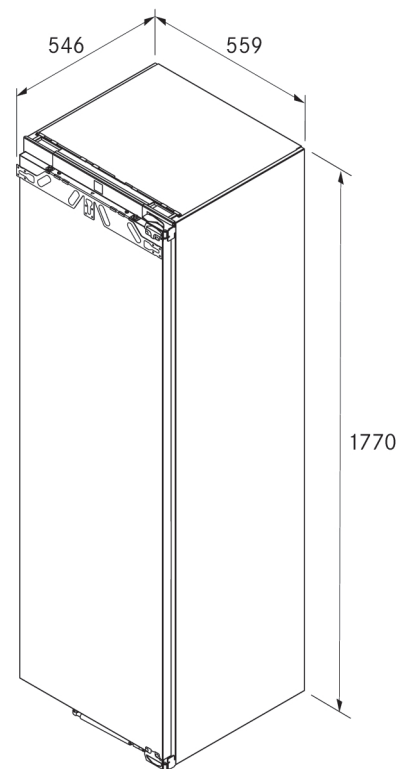

SL List z informacijami o izdelku F178GWS2**F178GW**

Freeze zamrzovalnik s
priključkom za vodo

+

**G178S2**

Freeze zamrzovalnik s paketom opreme Best

Splošne informacije o izdelku:

Izdelek:	Vgradni zamrzovalnik s priključkom za vodo, vključno s paketom opreme BORA Best
Poudarki izdelka:	Ledomat s priključkom za vodo, enostavno odstranljivimi posodami na izvlečnih policah, številnimi funkcijami in prilagodljivostjo zaradi več možnosti uporabe opreme in dodatkov
Mere niše:	Višina: 1772-1788 mm, širina: 560-570 mm, globina: 550-560 mm
Opozorila in varnostni napotki:	Glejte navodila za uporabo in montažo
Razred energijske učinkovitosti:	

F178GWS2

Freeze Best zamrzovalnik s priključkom za vodo, set

Tehnični podatki

Najvišja priključna vrednost	1,3 A
Priključna napetost	220-240 V
Frekvenca	50-60 Hz
Napeljava omrežnega priključka	2,2 m/vrsta vtiča odvisna od posamezne države
Dimenzije (širina x višina x globina)	559 x 1770 x 546 mm
Teža (vključno z dodatno opremo/embalazo/neto)	80,2 kg/74,6 kg
Skupna prostornina	213 l
Prostornina predela za zamrzovanje	213 l
Število hladilnih tokokrogov, ki jih je mogoče nadzorovati	1
Predel za zamrzovanje z nastavljivim temperaturnim območjem	Od -15 °C do -28 °C
Število predalov v zamrzovalnem delu	8
Način odmrzovanja	No Frost
Čas shranjevanja v primeru okvare v skladu s preizkušeno varnostjo	9 h
Zamrzovalna zmogljivost v 24 urah glede na preizkušeno varnost	12 kg/24 h
Vrsta vgradnje	Vgradna naprava
Cev za dovod vode	2 m/priključek 3/4"
Najv. teža sprednje strani vrat hladilnika/zamrzovalnika	26 kg
Tečaj vrat	Levo, možnost menjave strani
Kot odpiranja vrat	115°
Razred zvočnega hrupa v zraku	S
Emisija hrupa	33 dB(A)
Razred energijske učinkovitosti	E
Letna poraba energije	237 kWh/a