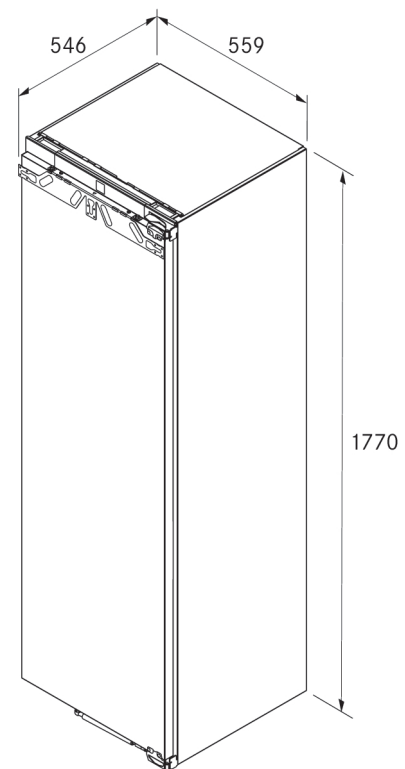

### Algemene productinformatie:

Product:	Inbouwvriezer met wateraansluiting, inclusief accessoirepakket BORA Best
Producthighlights:	Ice Maker met kraanwateraansluiting, eenvoudig uitneembare bakken op uitschuifbare plateaus, bijzonder functioneel en flexibel dankzij uitrusting en accessoires met uiteenlopende toepassingen
Nismaat:	Hoogte: 1772 - 1788 mm, Breedte: 560 - 570 mm, Diepte: 550 - 560 mm
Veiligheidsinstructies en waarschuwingen:	Zie bedienings- en montagehandleiding
Energie-efficiëntieklasse:	

## Technische gegevens

Aansluitwaarde maximaal	1,3 A
Aansluitspanning	220 - 240 V
Frequentie	50 - 60 Hz
Netaansluitkabel	2,2 m/landspecifiek stekkertype
Afmetingen (breedte x hoogte x diepte)	559 x 1770 x 546 mm
Gewicht (incl. toebehoren/verpakking/netto)	80,2 kg/74,6 kg
Totaal volume	213 l
Volume vriesvakken	213 l
Aantal regelbare koelcircuits	1
Instelbaar temperatuurbereik vriesgedeelte	-15 °C tot -28 °C
Aantal lades in het vriesgedeelte	8
Ontdooimethode	No Frost
Opslagtijd in geval van storing volgens GS	9-uurs
Invriescapaciteit in 24 uur volgens GS	12 kg/24 u
Type installatie	Inbouwapparaat
Watertoevoerslang	2 m/aansluiting 3/4"
Max. gewicht deurfront koelgedeelte/vriesgedeelte	26 kg
Deuraanslag	links verwisselbaar
Openingshoek deur	115°
Geluidemissieklasse via de lucht	B
Geluidsemisatie via de lucht	33 dB(A)
Energie-efficiëntieklasse	E
Energieverbruik per jaar	237 kWh/a