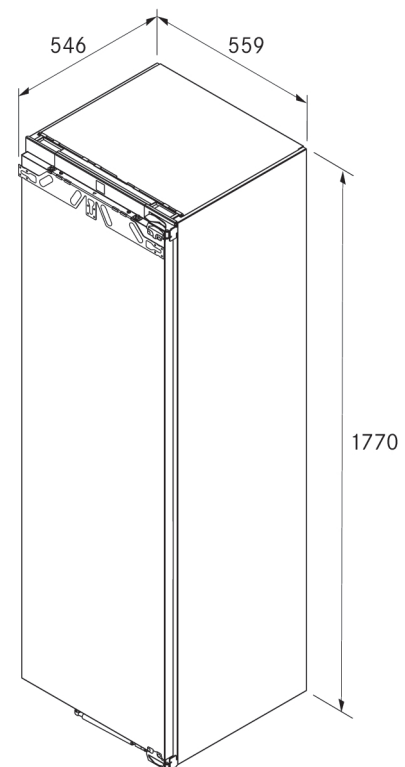

DE Produktinformationsblatt F 178GWS2**F178GW**

Freeze Gefrierschrank mit
Wasseranschluss

+

**G178S2**

Freeze Ausstattungspaket Best Gefrierschrank

Allgemeine Produktinformationen:

Produkt:	Einbau-Gefrierschrank mit Wasseranschluss, inklusive BORA Best Ausstattungspaket
Produkt-Highlights:	Ice Maker mit Festwasseranschluss, leicht entnehmbare Behälter auf ausziehbaren Tablaren, hoher Funktionsumfang und Flexibilität durch multiple Einsatzmöglichkeiten von Ausstattung und Zubehör
Nischenmaße:	Höhe: 1772 - 1788 mm, Breite: 560 - 570 mm, Tiefe: 550 - 560 mm
Sicherheits- und Warnhinweise:	Siehe Bedienungs- und Montageanleitung
Energieeffizienzklasse:	

F178GWS2

Freeze Best Gefrierschrank mit Wasseranschluss Set

Technische Daten

Anschlusswert maximal	1,3 A
Anschlussspannung	220 - 240 V
Frequenz	50 - 60 Hz
Netzanschlussleitung	2,2 m / Steckertyp länderspezifisch
Abmessungen (Breite x Höhe x Tiefe)	559 x 1770 x 546 mm
Gewicht (inkl. Zubehör/Verpackung / netto)	80,2 kg / 74,6 kg
Gesamtvolumen	213 l
Volumen Gefrierfächer	213 l
Anzahl regelbarer Kältekreisläufe	1
Einstellbarer Temperaturbereich Gefrierteil	-15 °C bis -28 °C
Anzahl Schubfächer im Gefrierteil	8
Abtauverfahren	No Frost
Lagerzeit bei Störung nach GS	9 h
Gefriervermögen in 24 h nach GS	12 kg / 24 h
Einbauart	Einbaugerät
Wasserzulaufschlauch	2 m / Anschluss 3/4"
Max. Türfrontgewicht Kühlteil / Gefrierteil	26 kg
Türanschlag	links wechselbar
Türöffnungswinkel	115°
Luftschallemissionsklasse	B
Luftschallemission	33 dB(A)
Energieeffizienzklasse	E
Energieverbrauch pro Jahr	237 kWh/a