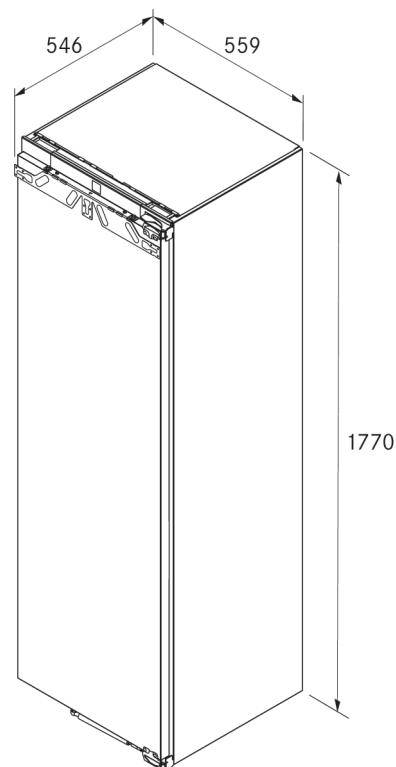

F178GW

Freeze frys med vattenanslutning

Tekniska data

Anslutningsvärde max.	1,3 A
Anslutningsspänning	220 - 240 V
Frekvens	50-60 Hz
Nätanslutningsledning	2,2 m / typ av stickkontakt landspecifik
Mått (bredd x höjd x djup)	559 x 1770 x 546 mm
Vikt (inkl. tillbehör/förpackning / netto)	77,8 kg / 73,2 kg
Total volym	213 l
Volym frysack	213 l
Antal reglerbara kylkretsar	1
Inställbart temperaturområde frysdel	-15 °C till -28 °C
Antal utdragshyllor i frysdelen	8
Avfrostning	No Frost
Förvaringstid vid störning enligt GS	9 h
Fryskapacitet 24 h enligt GS	10 kg/24 h
Inbyggnadstyp	Inbyggnadsapparat
Vattentilloppslang	2 m / anslutning 3/4"
Max. vikt dörrfront	26 kg
Dörrstopp	vänster, utbytbart
Dörröppningsvinkel	115°
Luftbulerutsläppsklass	M
Ljudeffektnivå	33 dB(A)
Energieffektivitetsklass	E
Energiförbrukning per år	237 kWh/a

Produktbeskrivning

- 4-stjärnigt frysområde
- Ice Maker inkl. fast vattenanslutning
- No Frost-system
- Stängningsdämpning och dämpade utdrag
- Montering med fast lucka
- LED multinivå-belysning / LED-belysning Ice Maker

Utrustning

- 3x utdragsbrickor med bakstycke
- 1x utdragsbricka hög för Ice Maker
- 3x fryslådor
- 1x multibricka
- 2x höga fryslådor
- 1x behållare för isbitar
- 1 x istång

Funktioner

Ice Maker, Ice Maker Max, Power Freeze, Party, Eco, Holiday, Lock, Cleaning, Defrost, Tube clean, Door Alarm, Power fail alarm, Temperature fail alarm

Leveransomfång

Freeze frys med vattenanslutning F178GW, vattentilloppslang, nätanslutningsledning landspecifik, bruks- och monteringsanvisning, monteringsstillbehör

Tillbehör

Freeze utrustningspaket Best frys, vinkyl, istång, multibricka, fästskena multibricka vänster, fästskena multibricka höger, förvaringslåda, förberedelseform, multimatta, flasköppnare

Produkt- och planeringsanvisningar

- Utbytbart dörrstopp och utbytbart dörrtätning
- 2x fötter för höjdställning
- Nivelleringskenor
- Magnetisk kederskena mellan möbeln och kylskåpet