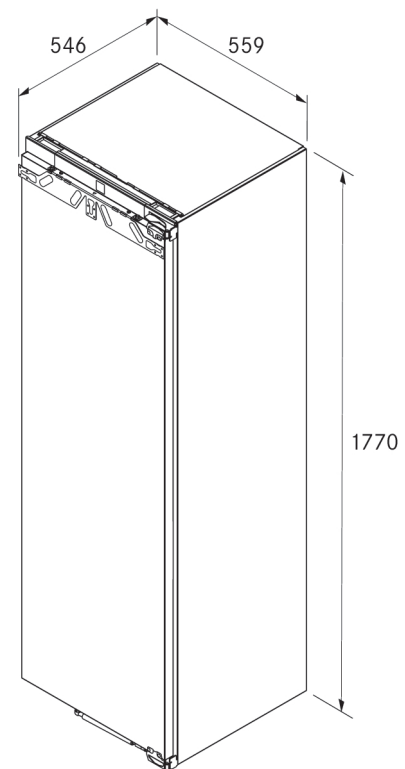

SL List z informacijami o izdelku F178GW**F178GW**

Freeze zamrzovalnik s priključkom za vodo

Splošne informacije o izdelku:

Izdelek:	Vgradni zamrzovalnik s priključkom za vodo
Poudarki izdelka:	Ledomat s priključkom za vodo, enostavno odstranljivimi posodami na izvlečnih policah, številnimi funkcijami in prilagodljivostjo zaradi več možnosti uporabe opreme in dodatkov
Mere niše:	Višina: 1772-1788 mm, širina: 560-570 mm, globina: 550-560 mm
Opozorila in varnostni napotki:	Glejte navodila za uporabo in montažo
Razred energijske učinkovitosti:	

Najvišja priključna vrednost	1,3 A
Priključna napetost	220-240 V
Frekvenca	50-60 Hz
Napeljava omrežnega priključka	2,2 m/vrsta vtiča odvisna od posamezne države
Dimenzije (širina x višina x globina)	559 x 1770 x 546 mm
Teža (vključno z dodatno opremo/embalazo/neto)	77,8 kg/73,2 kg
Skupna prostornina	213 l
Prostornina predela za zamrzovanje	213 l
Število hladilnih tokokrogov, ki jih je mogoče nadzorovati	1
Predel za zamrzovanje z nastavljivim temperaturnim območjem	Od -15 °C do -28 °C
Število predalov v zamrzovalnem delu	8
Način odmrzovanja	No Frost
Čas shranjevanja v primeru okvare v skladu s preizkušeno varnostjo	9 h
Zamrzovalna zmogljivost v 24 urah glede na preizkušeno varnost	10 kg/24 h
Vrsta vgradnje	Vgradna naprava
Cev za dovod vode	2 m/priključek 3/4"
Najv. teža sprednje strani vrat	26 kg
Tečaj vrat	Levo, možnost menjave strani
Kot odpiranja vrat	115°
Razred zvočnega hrupa v zraku	B
Emisija hrupa	33 dB(A)
Razred energijske učinkovitosti	E
Letna poraba energije	237 kWh/a