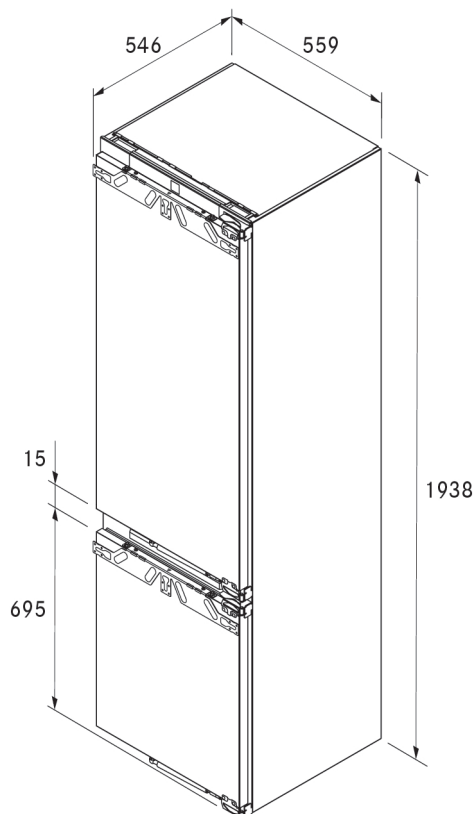

CS Informační produktový list C194KG

C194KG

Cool chladnička s mrazákem XL

Všeobecné informace o produktu:

Produkt:	Vestavěný přístroj s odděleným chladicím prostorem XL (nahore) a mrazicím prostorem (dole), celkový objem: 275 l
Nejdůležitější vlastnosti produktu:	Chladicí prostor se systémem uchovávání potravin BORA Fresh zero a pachovým filtrem BORA Cool, jednotlivě ovladatelné chladicí cykly pro chladicí prostor a mrazicí prostor, bočně umístěné zdroje světla, snadno vyjímatelné vany na výsuvných policích, vyšší rozsah funkcí a flexibilita díky více možnostem použití vybavení a příslušenství.
Rozměr výklenku:	Výška: 1940-1950 mm, šířka: 560-570 mm, hloubka: 550-560 mm
Bezpečnostní a výstražné pokyny:	Viz návod k použití a montáži
Třída energetické účinnosti:	

PISC194KGCS-10002

C194KG

Cool chladnička s mrazákem

Technické údaje

Příkon max.	1,4 A
Připojovací napětí	220 - 240 V
Frekvence	50 - 60 Hz
Napájecí vedení	2,2 m / typ zástrčky pro danou zemi
Rozměry (šířka x výška x hloubka)	559 x 1938 x 546 mm
Hmotnost (vč. příslušenství / obalu / netto)	76 kg / 71 kg
Celkový objem	275 l
Objem chladicích přihrádek	205 l
z toho BORA Fresh zero	71,2 l
Objem mrazicích přihrádek	70 l
Počet nastavitelných chladicích okruhů	2
Nastavitelný teplotní rozsah chladicího oddílu	+3 °C až +9 °C
Nastavitelný teplotní rozsah mrazicího oddílu	-15 °C až -26 °C
Počet úložných ploch chladicího oddílu	6
Počet van BORA Fresh zero	2
Počet zásuvek v mrazicím oddílu	3
Postup při odmrazování	No Frost
Doba skladování v případě poruchy podle GS*	9 h
Mrazicí kapacita za 24 h podle GS*	6 kg/24 h
Typ montáže	Montážní zařízení
Max. hmotnost dveří chladicího/mrazicího oddílu	19/12 kg
Závěs dveří	vpravo, vyměnitelný
Úhel otevření dveří	115°
Třída emisí hluku šířeného vzduchem	B
Emise hluku šířeného vzduchem	33 dB(A)
Třída energetické účinnosti	D
Spotřeba energie za rok	202 kWh/a
Maximální životnost filtru	1 rok