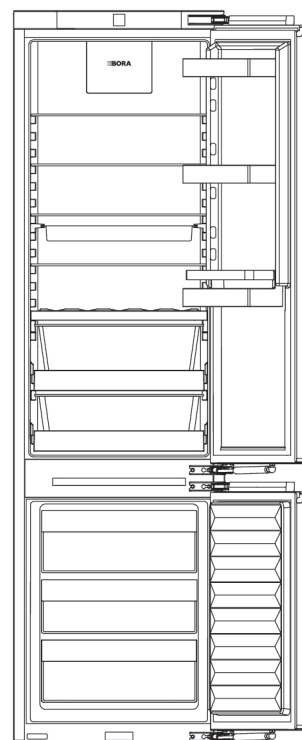

CS Informační produktový list C194KG

C194KG

Cool chladnička s mrazákem XL

Všeobecné informace o produktu:

Produkt:	Vestavěný přístroj s odděleným chladicím prostorem XL (nahore) a mrazicím prostorem (dole), celkový objem: 275 l
Nejdůležitější vlastnosti produktu:	Chladicí prostor se systémem uchovávání potravin BORA Fresh zero a pachovým filtrem BORA Cool, jednotlivě ovladatelné chladicí cykly pro chladicí prostor a mrazicí prostor, bočně umístěné zdroje světla, snadno vyjímatelné vany na výsuvných policích, vyšší rozsah funkcí a flexibilita díky více možnostem použití vybavení a příslušenství.
Rozměr výklenku:	Výška: 1940-1950 mm, šířka: 560-570 mm, hloubka: 550-560 mm
Bezpečnostní a výstražné pokyny:	Viz návod k použití a montáži
Třída energetické účinnosti:	

PISC194KGCS-10002

C194KG

Cool chladnička s mrazákem

Technické údaje

Příkon max.	1,4 A
Připojovací napětí	220 - 240 V
Frekvence	50 - 60 Hz
Napájecí vedení	2,2 m / typ zástrčky pro danou zemi
Rozměry (šířka x výška x hloubka)	559 x 1938 x 546 mm
Hmotnost (vč. příslušenství / obalu / netto)	76 kg / 71 kg
Celkový objem	275 l
Objem chladicích přihrádek	205 l
z toho BORA Fresh zero	71,2 l
Objem mrazicích přihrádek	70 l
Počet nastavitelných chladicích okruhů	2
Nastavitelný teplotní rozsah chladicího oddílu	+3 °C až +9 °C
Nastavitelný teplotní rozsah mrazicího oddílu	-15 °C až -26 °C
Počet úložných ploch chladicího oddílu	6
Počet van BORA Fresh zero	2
Počet zásuvek v mrazicím oddílu	3
Postup při odmrazování	No Frost
Doba skladování v případě poruchy podle GS*	9 h
Mrazicí kapacita za 24 h podle GS*	6 kg/24 h
Typ montáže	Montážní zařízení
Max. hmotnost dveří chladicího/mrazicího oddílu	19/12 kg
Závěs dveří	vpravo, vyměnitelný
Úhel otevření dveří	115°
Třída emisí hluku šířeného vzduchem	B
Emise hluku šířeného vzduchem	33 dB(A)
Třída energetické účinnosti	D
Spotřeba energie za rok	202 kWh/a
Maximální životnost filtru	1 rok