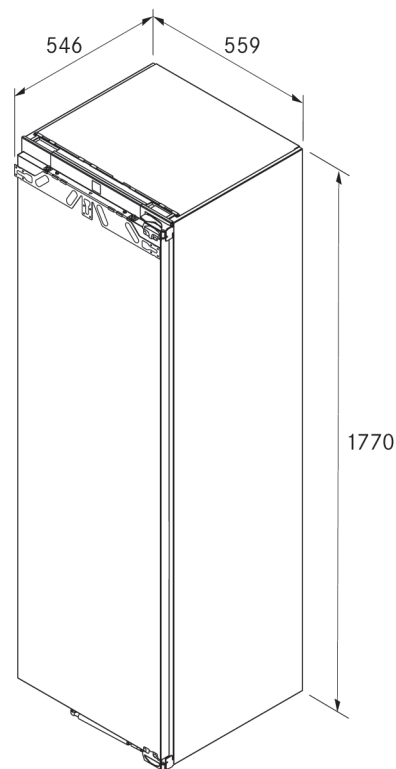

SK Informačný list produktu C178KGF

C178KGF

Chladnička Cool so 4-hviezdičkovým mraziacim priečinkom

Všeobecné informácie o produkte:

Produkt:	Vstavaná chladnička so 4-hviezdičkovým mraziacim priečinkom, celkový objem: 276 l
Najdôležitejšie vlastnosti produktu:	Chladiaci priestor so 4-hviezdičkovým mraziacim priečinkom, skladovacím systémom BORA Fresh zero a pachovým filtrom BORA Cool, bočné zdroje svetla, ľahko odoberateľné vany na výsuvných policiach, široká škála funkcií a flexibilita vďaka viacerým možnostiam použitia doplnkov a príslušenstva
Rozmery výklenku:	Výška: 1 772 - 1 788 mm, šírka: 560 - 570 mm, hĺbka: 550 - 560 mm
Bezpečnostné a výstražné upozornenia:	Pozri návod na použitie a montáž
Trieda energetickej účinnosti:	

C178KGF

Cool chladnička so 4-hviezdičkovým mraziacim priečinkom

Technické údaje

Príkon max.	1,2 A
Prípojovacie napätie	220 - 240 V
Frekvencia	50 - 60 Hz
Napájacie vedenie	2,2 m/typ zástrčky podľa krajiny
Rozmery (šírka × hĺbka × výška)	559 x 1770 x 546 mm
Hmotnosť netto (vrátane príslušenstva/obalu)	71,4 kg/67,9 kg
Celkový objem	276 l
Objem chladiacich priečinkov	250 l
z toho BORA Fresh zero	98,4 l
Objem mraziaceho priečinka	27 l
Počet regulovateľných chladiacich okruhov	1
Nastaviteľný rozsah teploty chladiacej časti	+3 °C až +9 °C
Počet odkladacích plôch v mraziacom priečinku	2
Počet odkladacích plôch chladiacej časti	6
Počet vaničiek BORA Fresh zero	3
Proces rozmrazovania	Automatický
Čas skladovania pri poruche podľa GS	14 h
Mraziaci objem za 24 h podľa GS	2 kg/24 h
Druh montáže	Vstavaný spotrebič
Max. hmotnosť čela dvierok	26 kg
Doraz dvier	pravý s možnosťou zmeny na ľavý
Uhol otvárania dvier	115°
Trieda emisií zvuku šíriaceho sa vzduchom	B
Hladina vydávaného hluku	34 dB(A)
Trieda energetickej účinnosti	D
Spotreba energie za rok	164 kWh/a
Maximálna životnosť filtra	1 rok