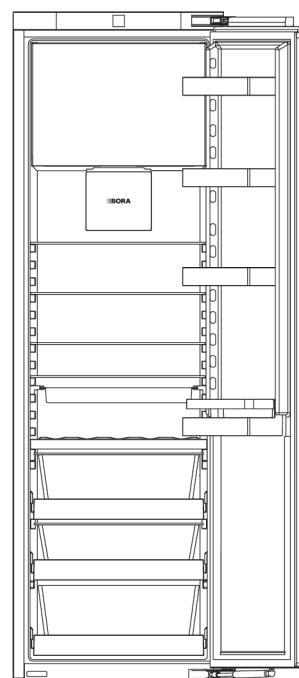

CS Informační produktový list C178KGF

C178KGF

Cool chladnička s mrazákem dosahující teplot -18 °C a nižších

Všeobecné informace o produktu:

Produkt:	Vestavěná chladnička s mrazákem dosahující teplot -18 °C a nižších, celkový objem: 276 l
Nejdůležitější vlastnosti produktu:	Chladicí prostor s mrazákem dosahující teplot -18 °C a nižších, systémem uchovávání potravin BORA Fresh zero a pachovým filtrem BORA Cool, bočně umístěné zdroje světla, snadno vyjímatelné vany na výsuvných policích, vyšší rozsah funkcí a flexibilita díky více možnostem použití vybavení a příslušenství
Rozměr výklenku:	Výška: 1 772-1 788 mm, šířka: 560-570 mm, hloubka: 550-560 mm
Bezpečnostní a výstražné pokyny:	Viz návod k použití a montáži
Třída energetické účinnosti:	

C178KGF

Cool chladnička s mrazákem dosahujícím teplot -18 °C a nižších

Technické údaje

Příkon max.	1,2 A
Připojovací napětí	220 - 240 V
Frekvence	50 - 60 Hz
Napájecí vedení	2,2 m / typ zástrčky pro danou zemi
Rozměry (šířka x výška x hloubka)	559 x 1770 x 546 mm
Hmotnost (vč. příslušenství / obalu / netto)	71,4 kg / 67,9 kg
Celkový objem	276 l
Objem chladicích přihrádek	250 l
z toho BORA Fresh zero	98,4 l
Objem mrazicích přihrádek	27 l
Počet nastavitelných chladicích okruhů	1
Nastavitelný teplotní rozsah chladicího oddílu	+3 °C až +9 °C
Počet odkládacích ploch mrazicího oddílu	2
Počet úložných ploch chladicího oddílu	6
Počet van BORA Fresh zero	3
Postup při odmrazování	automatické
Doba skladování v případě poruchy podle GS	14 h
Mrazicí kapacita za 24 h podle GS	2 kg/24 h
Typ montáže	Montážní zařízení
Max. hmotnost předních dvířek	26 kg
Závěs dveří	vpravo, vyměnitelný
Úhel otevření dveří	115°
Třída emisí hluku šířeného vzduchem	B
Emise hluku šířeného vzduchem	34 dB(A)
Třída energetické účinnosti	D
Spotřeba energie za rok	164 kWh/a
Maximální životnost filtru	1 rok