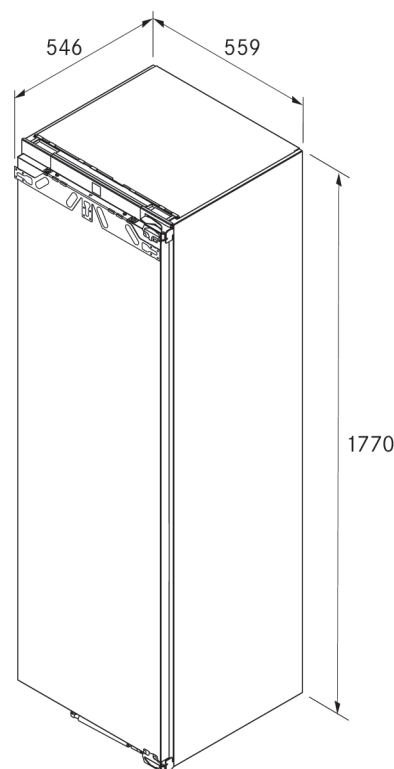

CS Informační produktový list C178KGF

C178KGF

Cool chladnička s mrazákem dosahující teplot -18 °C a nižších

Všeobecné informace o produktu:

Produkt:	Vestavěná chladnička s mrazákem dosahující teplot -18 °C a nižších, celkový objem: 276 l
Nejdůležitější vlastnosti produktu:	Chladicí prostor s mrazákem dosahující teplot -18 °C a nižších, systémem uchovávání potravin BORA Fresh zero a pachovým filtrem BORA Cool, bočně umístěné zdroje světla, snadno vyjímatelné vany na výsuvných policích, vyšší rozsah funkcí a flexibilita díky více možnostem použití vybavení a příslušenství
Rozměr výklenku:	Výška: 1 772-1 788 mm, šířka: 560-570 mm, hloubka: 550-560 mm
Bezpečnostní a výstražné pokyny:	Viz návod k použití a montáži
Třída energetické účinnosti:	

C178KGF

Cool chladnička s mrazákem dosahujícím teplot -18 °C a nižších

Technické údaje

Příkon max.	1,2 A
Připojovací napětí	220 - 240 V
Frekvence	50 - 60 Hz
Napájecí vedení	2,2 m / typ zástrčky pro danou zemi
Rozměry (šířka x výška x hloubka)	559 x 1770 x 546 mm
Hmotnost (vč. příslušenství / obalu / netto)	71,4 kg / 67,9 kg
Celkový objem	276 l
Objem chladicích přihrádek	250 l
z toho BORA Fresh zero	98,4 l
Objem mrazicích přihrádek	27 l
Počet nastavitelných chladicích okruhů	1
Nastavitelný teplotní rozsah chladicího oddílu	+3 °C až +9 °C
Počet odkládacích ploch mrazicího oddílu	2
Počet úložných ploch chladicího oddílu	6
Počet van BORA Fresh zero	3
Postup při odmrazování	automatické
Doba skladování v případě poruchy podle GS	14 h
Mrazicí kapacita za 24 h podle GS	2 kg/24 h
Typ montáže	Montážní zařízení
Max. hmotnost předních dvířek	26 kg
Závěs dveří	vpravo, vyměnitelný
Úhel otevření dveří	115°
Třída emisí hluku šířeného vzduchem	B
Emise hluku šířeného vzduchem	34 dB(A)
Třída energetické účinnosti	D
Spotřeba energie za rok	164 kWh/a
Maximální životnost filtru	1 rok