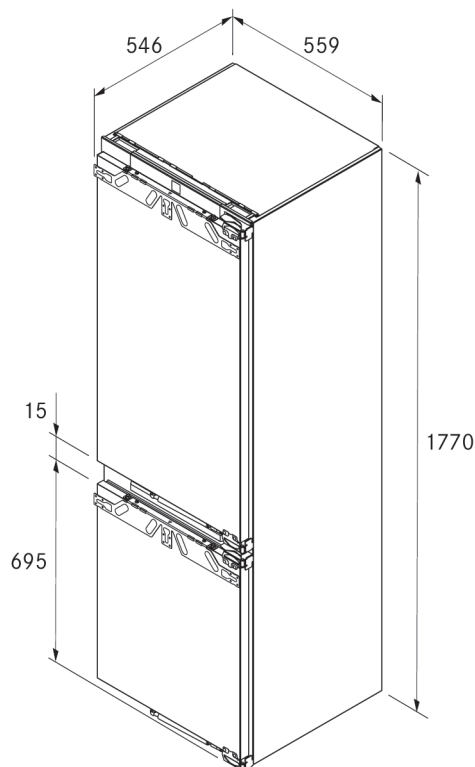

CS Informační produktový list C178KG

C178KG

Cool chladnička s mrazákem

Všeobecné informace o produktu:

Produkt:	Vestavěný přístroj s odděleným chladicím prostorem (nahore) a mrazicím prostorem (dole), celkový objem: 245 l
Nejdůležitější vlastnosti produktu:	Chladicí prostor se systémem uchovávání potravin BORA Fresh zero a pachovým filtrem BORA Cool, jednotlivě ovladatelné chladicí cykly pro chladicí prostor a mrazicí prostor, bočně umístěné zdroje světla, snadno vyjímatelné vany na výsuvných policích, vyšší rozsah funkcí a flexibilita díky více možnostem použití vybavení a příslušenství.
Rozměr výklenku:	Výška: 1 772-1 788 mm, šířka: 560-570 mm, hloubka: 550-560 mm
Bezpečnostní a výstražné pokyny:	Viz návod k použití a montáži
Třída energetické účinnosti:	

PISC178KGCS-10002

C178KG

Cool chladnička s mrazákem

Technické údaje

Příkon max.	1,4 A
Připojovací napětí	220 - 240 V
Frekvence	50 - 60 Hz
Napájecí vedení	2,2 m / typ zástrčky pro danou zemi
Rozměry (šířka x výška x hloubka)	559 x 1770 x 546 mm
Hmotnost (vč. příslušenství / obalu / netto)	69,2 kg / 66,6 kg
Celkový objem	245 l
Objem chladicích přihrádek	175 l
z toho BORA Fresh zero	71,2 l
Objem mrazicích přihrádek	70 l
Počet nastavitelných chladicích okruhů	2
Nastavitelný teplotní rozsah chladicího oddílu	+3 °C až +9 °C
Nastavitelný teplotní rozsah mrazicího oddílu	-15 °C až -26 °C
Počet úložných ploch chladicího oddílu	5
Počet van BORA Fresh zero	2
Počet zásuvek v mrazicím oddílu	3
Postup při odmrazování	No Frost
Doba skladování v případě poruchy podle GS*	9 h
Mrazicí kapacita za 24 h podle GS*	6 kg/24 h
Typ montáže	Montážní zařízení
Max. hmotnost dveří chladicího/mrazicího oddílu	18/12 kg
Závěs dveří	vpravo, vyměnitelný
Úhel otevření dveří	115°
Třída emisí hluku šířeného vzduchem	B
Emise hluku šířeného vzduchem	34 dB(A)
Třída energetické účinnosti	D
Spotřeba energie za rok	207 kWh/a
Maximální životnost filtru	1 rok