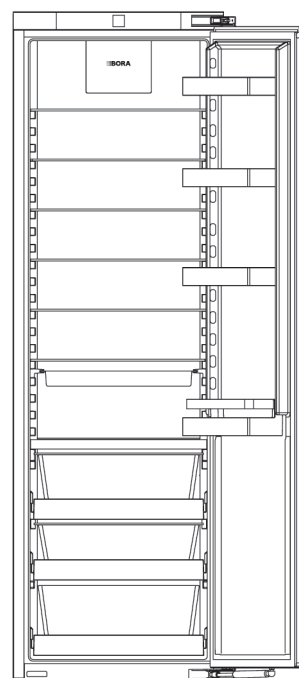

C178K

Chłodziarka Cool

Dane techniczne

Wartość przyłączeniowa maks.	1,2 A
Napięcie przyłączenia	220 - 240 V
Częstotliwość	50 - 60 Hz
Przewód zasilający	2,2 m / wtyczka odpowiednia dla kraju
Wymiary (szerokość x wysokość x głębokość)	559 x 1770 x 546 mm
Masa (łącznie z wyposażeniem dodatkowym/opakowaniem/netto)	68,6 kg / 65,4 kg
Pojemność całkowita	296 l
Pojemność komór chłodziarki	296 l
w tym BORA Fresh zero	98,4 l
Liczba regulowanych obiegów chłodniczych	1
Komora chłodziarki z regulowanym zakresem temperatur	+3°C do +9°C
Liczba półek w komorze chłodziarki	8
Liczba pojemników BORA Fresh zero	3
Typ zabudowy	Urządzenie do zabudowy
Maks. masa drzwi przednich	26 kg
Odbojnik	z prawej, wymienny
Kąt otwarcia drzwi	115°
Klasa emisji dźwięku powietrznego	B
Emisja hałasu	33 dB(A)
Klasa efektywności energetycznej	D
Zużycie energii na rok	125 kWh/a
Maksymalna żywotność filtra	1 rok

Opis produktu

- Strefa BORA Fresh zero
- Komora chłodziarki z suchym panelem tylnym
- Filtr zapachów Cool
- Amortyzacja zamykania i wyciszone szuflady
- Montaż drzwi stałych
- Oświetlenie wielopoziomowe LED

Wyposażenie

- 6 szklanych półek o regulowanej wysokości
- 1 półka na butelki, o regulowanej wysokości z matą silikonową
- 3 półki na konserwy, o regulowanej wysokości z matą silikonową
- 3 wyjmowane pojemniki BORA Fresh zero z wysuwanymi półkami i 2 osłony do regulacji wilgotności
- 1 poziomy oddzielający z multimatą

Funkcje

Power Cool, Party, Eco, Holiday, Lock, Cleaning, Door Alarm, Power fail alarm, wskaźnik zużycia filtra

Zakres dostawy

Chłodziarka Cool C178K, sieciowy kabel przyłączeniowy (odpowiedni dla danego kraju), instrukcja obsługi i montażu, akcesoria montażowe

Wyposażenie dodatkowe

Pakiet wyposażenia Best do chłodziarki Cool, filtr zapachów Cool, taca wielofunkcyjna, lewa listwa montażowa na tacę wielofunkcyjną, prawa listwa montażowa na tacę wielofunkcyjną, deska do serwowania, wieszak wielofunkcyjny, podstawa wielofunkcyjna, pudełko do przechowywania, pojemniki do sortowania, pojemniki do przechowywania, forma do przygotowywania, szklana płyta do komory chłodziarki, półka na konserwy, półka na butelki, mata silikonowa do półek, multimatą, otwieracz do butelek

Informacje o produkcie i planowaniu

- Wymienny ogranicznik drzwi i wymienna uszczelka drzwi
- 2x nóżki nastawcze do regulacji wysokości
- Szyny poziomujące
- Taśma magnetyczna pomiędzy meblem a drzwiami lodówki