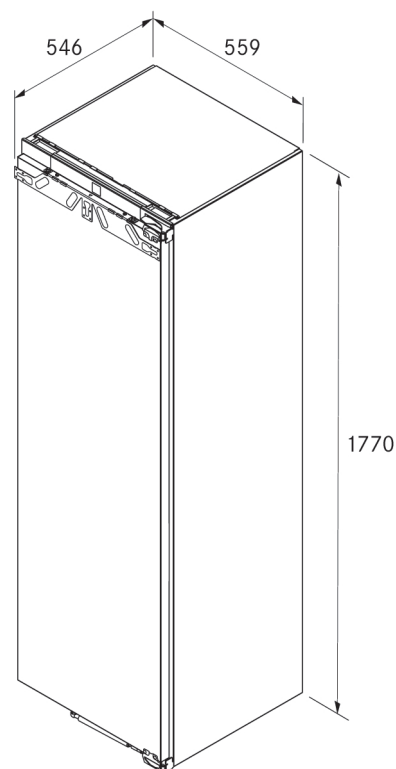

C178K

Chłodziarka Cool

Dane techniczne

Wartość przyłączeniowa maks.	1,2 A
Napięcie przyłączenia	220 - 240 V
Częstotliwość	50 - 60 Hz
Przewód zasilający	2,2 m / wtyczka odpowiednia dla kraju
Wymiary (szerokość x wysokość x głębokość)	559 x 1770 x 546 mm
Masa (łącznie z wyposażeniem dodatkowym/opakowaniem/netto)	68,6 kg / 65,4 kg
Pojemność całkowita	296 l
Pojemność komór chłodziarki	296 l
w tym BORA Fresh zero	98,4 l
Liczba regulowanych obiegów chłodniczych	1
Komora chłodziarki z regulowanym zakresem temperatur	+3°C do +9°C
Liczba półek w komorze chłodziarki	8
Liczba pojemników BORA Fresh zero	3
Typ zabudowy	Urządzenie do zabudowy
Maks. masa drzwi przednich	26 kg
Odbojnik	z prawej, wymienny
Kąt otwarcia drzwi	115°
Klasa emisji dźwięku powietrznego	B
Emisja hałasu	33 dB(A)
Klasa efektywności energetycznej	D
Zużycie energii na rok	125 kWh/a
Maksymalna żywotność filtra	1 rok

Opis produktu

- Strefa BORA Fresh zero
- Komora chłodziarki z suchym panelem tylnym
- Filtr zapachów Cool
- Amortyzacja zamykania i wyciszone szuflady
- Montaż drzwi stałych
- Oświetlenie wielopoziomowe LED

Wyposażenie

- 6 szklanych półek o regulowanej wysokości
- 1 półka na butelki, o regulowanej wysokości z matą silikonową
- 3 półki na konserwy, o regulowanej wysokości z matą silikonową
- 3 wyjmowane pojemniki BORA Fresh zero z wysuwanymi półkami i 2 osłony do regulacji wilgotności
- 1 poziomy oddzielający z multimatą

Funkcje

Power Cool, Party, Eco, Holiday, Lock, Cleaning, Door Alarm, Power fail alarm, wskaźnik zużycia filtra

Zakres dostawy

Chłodziarka Cool C178K, sieciowy kabel przyłączeniowy (odpowiedni dla danego kraju), instrukcja obsługi i montażu, akcesoria montażowe

Wyposażenie dodatkowe

Pakiet wyposażenia Best do chłodziarki Cool, filtr zapachów Cool, taca wielofunkcyjna, lewa listwa montażowa na tacę wielofunkcyjną, prawa listwa montażowa na tacę wielofunkcyjną, deska do serwowania, wieszak wielofunkcyjny, podstawa wielofunkcyjna, pudełko do przechowywania, pojemniki do sortowania, pojemniki do przechowywania, forma do przygotowywania, szklana płyta do komory chłodziarki, półka na konserwy, półka na butelki, mata silikonowa do półek, multimatą, otwieracz do butelek

Informacje o produkcie i planowaniu

- Wymienny ogranicznik drzwi i wymienna uszczelka drzwi
- 2x nóżki nastawcze do regulacji wysokości
- Szyny poziomujące
- Taśma magnetyczna pomiędzy meblem a drzwiami lodówki