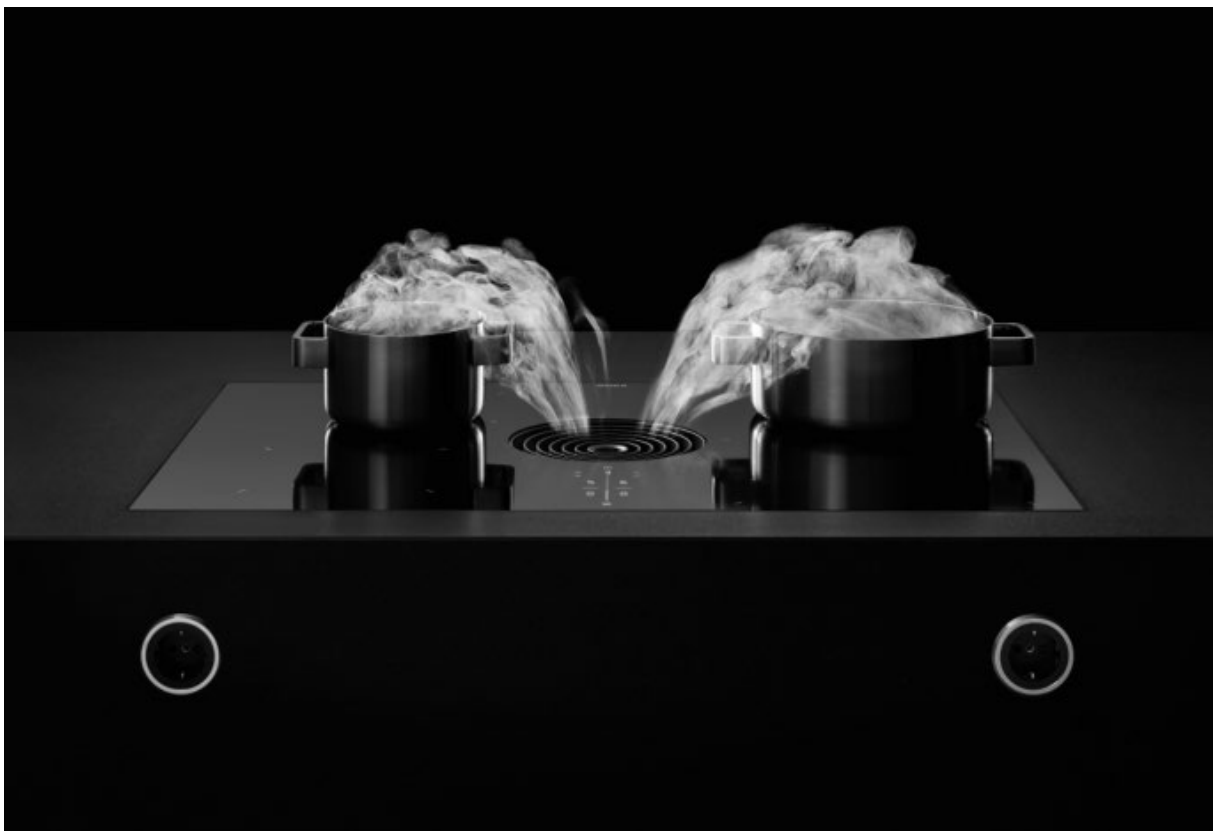

BORA M Pure – Das multiple Kochfeldabzugssystem mit maximalem Bedienkomfort

Das BORA M Pure ist das Flexibelste unter den kompakten BORA Kochfeldabzugssystemen. Die Kombination von Flächeninduktion auf der einen und Zoneninduktion auf der anderen Seite ermöglicht die Nutzung von Kochgeschirr in allen Größen. Ob großer Bräter, Grillpfanne oder kleiner Espressokocher – die unterschiedlichen Kochzonen erkennen Kochtöpfe und Pfannen in sämtlichen Formen und Größen auf optimale Weise. Für persönliche Akzente in der Küche sorgen auf Wunsch wechselbare Einströmdüsen in verschiedenen Farben.

Ein Plus an Flexibilität beim Kochen bietet das multiple Kochfeldabzugssystem BORA M Pure durch die Kombination von Zonen- und Flächeninduktion.

Foto: BORA

Induktion mal zwei: Das neue BORA M Pure stellt die konsequente Weiterentwicklung des beliebten Kochfeldabzugssystems BORA Pure dar. Bräter oder anderes großes Kochgeschirr stehen auf dem Flächeninduktionsfeld rechts, kleinflächige Töpfe werden dank der Zoneninduktion auf der linken Seite optimal erkannt. Die beiden Flächeninduktions-Kochzonen rechtsseitig mit einer Größe von jeweils 230 x 230 mm lassen sich über die Brückenfunktion zu einer 230 x 460 mm großen Induktionsfläche verbinden. Bei ausreichender Größe des Kochgeschirrs und aktivierter permanenter Topferkennung werden die Zonen automatisch kombiniert. Die beiden einzelnen, runden Kochzonen mit Zoneninduktion auf der linken Seite sind bestens für kleinere Töpfe, Pfannen und Espressokocher geeignet.

Das Kochfeldabzugssystem BORA M Pure überzeugt mit hoher Flexibilität, kompakter Bauweise sowie hochwertigem Design. Die Touch Control Bedienung mit Slider besticht durch weiße LEDs für ein klares und modernes Erscheinungsbild – und mit den gleichen beliebten und nützlichen Funktionen wie das Kochfeldabzugssystem BORA Pure. Alle wichtigen Bedienfunktionen sind über nur einen Klick erreichbar.