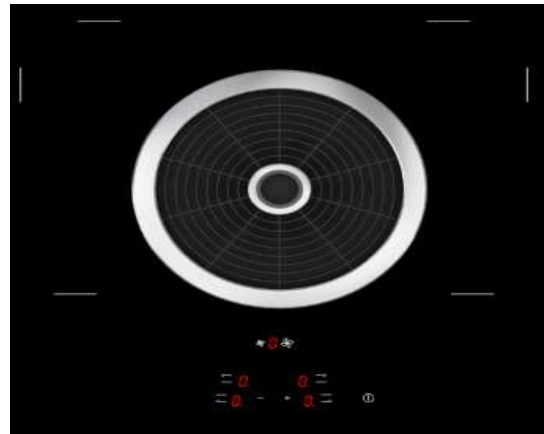

BORA Basic: kookveld en kookveldafzuiging als compact systeem voor elke keuken

Raubling. BORA Basic is een compact systeem van de Beierse fabrikant van innovatieve kookveldafzuigingen. U vindt er alle voordelen van de beproefde producten in terug: koken in de frisse lucht zonder een storende afzuigkap, plaatsbesparende technologie, zeer weinig geluid en hoogwaardige materialen – en dat zonder aan functionaliteit of design in te boeten.

Het meermaals bekroonde BORA Basic is verkrijgbaar in drie varianten: als hyper-kookveld van glaskeramik, als inductiekookveld of als oppervlakte-inductiekookveld, telkens als oplossing met recirculatie of luchtafvoer. De centraal geplaatste kookveldafzuiging zuigt, dankzij een cleanrate van 100%, kookdampen en -geurtjes volledig af op de plaats waar ze ontstaan: direct uit de kookpot of pan.

BORA Basic: kookveldafzuiging als compact systeem

Eenvoudig en elegant: het design van BORA Basic

Dankzij de nieuwe technologie levert het straalement (HiLight) met 3000 watt beduidend meer vermogen dan de traditionele straalementen en leidt het veel sneller tot een optimaal kookresultaat: de aankooktijd vermindert met maar liefst 30 procent. Het systeem zorgt via een hypervolume, automatische aankookfunctie en warmhoudfunctie voor een optimale en aangepaste verwarming. Bij de uitgebreide technische voorzieningen horen onder meer een timerfunctie, een restwarmte-indicator, touchbediening, automatische naloop en een filteronderhoudsindicator.