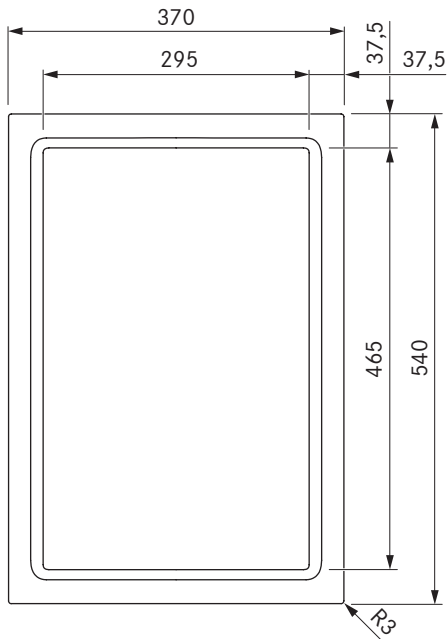

Pro Tepan-grill i rustfritt stål med 2 kokesoner

Pro Tepan-grill i rustfritt stål med 2 kokesoner All Black

Tekniske spesifikasjoner

Tilkoblingsspenning	380 - 415 V 2N
Frekvens	50/60 Hz
Strømførbruk maksimalt	4,8 kW
Tilkoblingseffekt maksimalt	4,8 kW
Sikring minst	2 x 16 A
Lengde strømledning	1,5 m
Dimensjoner (bredde x dybde x høyde)	370 x 540 x 73 mm
Vekt (inkl. tilbehør/emballasje)	15,8 kg
Materiale overflate	Rustfritt stål, børstet
Temperaturreguleringsområde	70 - 250 °C
Størrelse kokesone foran	295 x 230 mm
Størrelse kokesone bak	295 x 230 mm
Størrelse kokesone brokoblet	295 x 460 mm
Effekt kokesone foran	2400 W
Effekt kokesone bak	2400 W
Effekt kokesone brokoblet	4800 W

Leveringsomfang

- Tepan-grill i rustfritt stål PKT3 / PKT3AB
- 2 x betjeningsknott
- 2 x koblingsledning betjeningsknott
- Koblingsledning til avtrekk
- bruks- og monteringsanvisning
- Tepan-grillskraper PTTS1
- Høydejusteringsplate-sett
- monteringsstroppe
- Strømledning (1,5m)