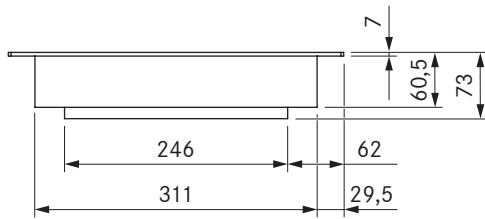

Pro Tepan-grill i rustfritt stål med 2 kokesoner

Pro Tepan-grill i rustfritt stål med 2 kokesoner All Black

Tekniske spesifikasjoner

Tilkoblingsspenning	380 - 415 V 2N
Frekvens	50/60 Hz
Strømførbruk maksimalt	4,8 kW
Tilkoblingseffekt maksimalt	4,8 kW
Sikring minst	2 x 16 A
Lengde strømledning	1,5 m
Dimensjoner (bredde x dybde x høyde)	370 x 540 x 73 mm
Vekt (inkl. tilbehør/emballasje)	15,8 kg
Materiale overflate	Rustfritt stål, børstet
Temperaturreguleringsområde	70 - 250 °C
Størrelse kokesone foran	295 x 230 mm
Størrelse kokesone bak	295 x 230 mm
Størrelse kokesone brokoblet	295 x 460 mm
Effekt kokesone foran	2400 W
Effekt kokesone bak	2400 W
Effekt kokesone brokoblet	4800 W

Leveringsomfang

- Tepan-grill i rustfritt stål PKT3 / PKT3AB
- 2 x betjeningsknott
- 2 x koblingsledning betjeningsknott
- Koblingsledning til avtrekk
- bruks- og monteringsanvisning
- Tepan-grillskraper PTTS1
- Høydejusteringsplate-sett
- monteringsstroppe
- Strømledning (1,5m)