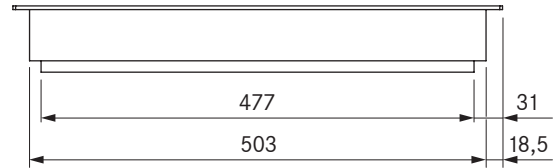

Pro Tepan-grill i rustfritt stål med 2 kokesoner

Pro Tepan-grill i rustfritt stål med 2 kokesoner All Black

Tekniske spesifikasjoner

Tilkoblingsspenning	380 - 415 V 2N
Frekvens	50/60 Hz
Strømførbruk maksimalt	4,8 kW
Tilkoblingseffekt maksimalt	4,8 kW
Sikring minst	2 x 16 A
Lengde strømledning	1,5 m
Dimensjoner (bredde x dybde x høyde)	370 x 540 x 73 mm
Vekt (inkl. tilbehør/emballasje)	15,8 kg
Materiale overflate	Rustfritt stål, børstet
Temperaturreguleringsområde	70 - 250 °C
Størrelse kokesone foran	295 x 230 mm
Størrelse kokesone bak	295 x 230 mm
Størrelse kokesone brokoblet	295 x 460 mm
Effekt kokesone foran	2400 W
Effekt kokesone bak	2400 W
Effekt kokesone brokoblet	4800 W

Leveringsomfang

- Tepan-grill i rustfritt stål PKT3 / PKT3AB
- 2 x betjeningsknott
- 2 x koblingsledning betjeningsknott
- Koblingsledning til avtrekk
- bruks- og monteringsanvisning
- Tepan-grillskraper PTTS1
- Høydejusteringsplate-sett
- monteringsstroppe
- Strømledning (1,5m)