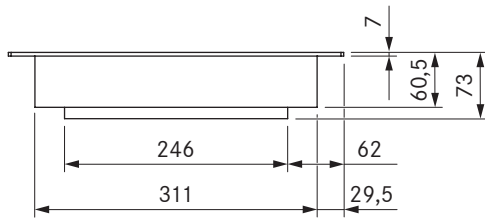

## technische gegevens

|  |                            |
|--|----------------------------|
| Aansluitspanning                       | 380 - 415 V 2N             |
| Frequentie                             | 50/60 Hz                   |
| Maximale vermogensopname               | 4,8 kW                     |
| Maximale aansluitwaarde                | 4,8 kW                     |
| Zekering minimaal                      | 2 x 16 A                   |
| Lengte netaansluitkabel                | 1,5 m                      |
| Afmetingen (breedte x diepte x hoogte) | 370 x 540 x 73 mm          |
| Gewicht (incl. toebehoren/verpakking)  | 15,8 kg                    |
| Oppervlaktmateriaal                    | geborsteld roestvrij staal |
| Temperatuurregelbereik                 | 70 - 250 °C                |
| Grootte kookzone vooraan               | 295 x 230 mm               |
| Grootte kookzone achteraan             | 295 x 230 mm               |
| Grootte kookzone gebrugd               | 295 x 460 mm               |
| Vermogen kookzone vooraan              | 2400 W                     |
| Vermogen kookzone achteraan            | 2400 W                     |
| Vermogen kookzone gebrugd              | 4800 W                     |