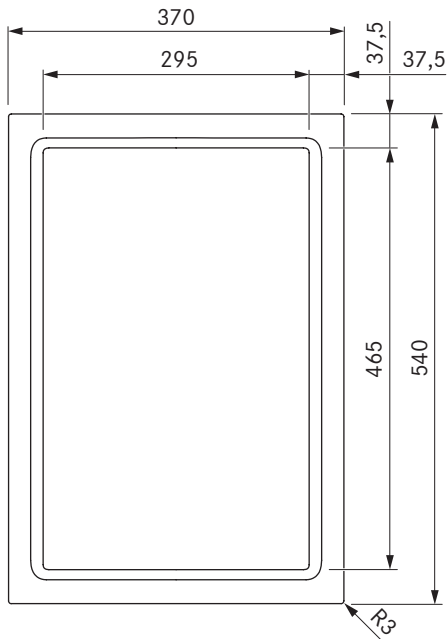

## technische gegevens

|  |                            |
|--|----------------------------|
| Aansluitspanning                       | 380 - 415 V 2N             |
| Frequentie                             | 50/60 Hz                   |
| Maximale vermogensopname               | 4,8 kW                     |
| Maximale aansluitwaarde                | 4,8 kW                     |
| Zekering minimaal                      | 2 x 16 A                   |
| Lengte netaansluitkabel                | 1,5 m                      |
| Afmetingen (breedte x diepte x hoogte) | 370 x 540 x 73 mm          |
| Gewicht (incl. toebehoren/verpakking)  | 15,8 kg                    |
| Oppervlaktmateriaal                    | geborsteld roestvrij staal |
| Temperatuurregelbereik                 | 70 - 250 °C                |
| Grootte kookzone vooraan               | 295 x 230 mm               |
| Grootte kookzone achteraan             | 295 x 230 mm               |
| Grootte kookzone gebrugd               | 295 x 460 mm               |
| Vermogen kookzone vooraan              | 2400 W                     |
| Vermogen kookzone achteraan            | 2400 W                     |
| Vermogen kookzone gebrugd              | 4800 W                     |

## Leveringsomvang

- Tepan kookveld PKT3 / PKT3AB
- 2 x bedieningsknop
- 2 x aansluitkabel bedieningsknop
- Aansluitkabel naar afzuiging
- Bedienings- en montagehandleiding
- Tepan spatel PTTS1
- Vulplaatjesset
- montagelippen
- Netaansluitkabel (1,5m)