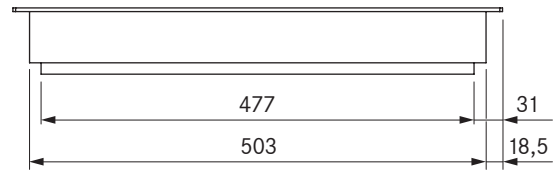

## technische gegevens

|  |                            |
|--|----------------------------|
| Aansluitspanning                       | 380 - 415 V 2N             |
| Frequentie                             | 50/60 Hz                   |
| Maximale vermogensopname               | 4,8 kW                     |
| Maximale aansluitwaarde                | 4,8 kW                     |
| Zekering minimaal                      | 2 x 16 A                   |
| Lengte netaansluitkabel                | 1,5 m                      |
| Afmetingen (breedte x diepte x hoogte) | 370 x 540 x 73 mm          |
| Gewicht (incl. toebehoren/verpakking)  | 15,8 kg                    |
| Oppervlaktmateriaal                    | geborsteld roestvrij staal |
| Temperatuurregelbereik                 | 70 - 250 °C                |
| Grootte kookzone vooraan               | 295 x 230 mm               |
| Grootte kookzone achteraan             | 295 x 230 mm               |
| Grootte kookzone gebrugd               | 295 x 460 mm               |
| Vermogen kookzone vooraan              | 2400 W                     |
| Vermogen kookzone achteraan            | 2400 W                     |
| Vermogen kookzone gebrugd              | 4800 W                     |