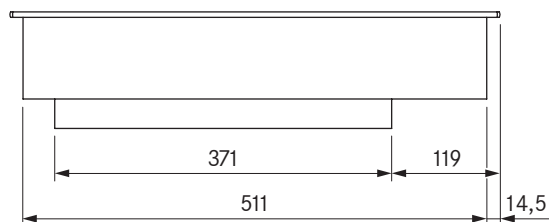

## Technické údaje

Připojovací napětí	220-240 V
Frekvence	50/60 Hz
Příkon max.	3,0 kW
Příkon maximální	3,0 kW
Jištění min.	1 × 16 A
Délka síťového připojovacího kabelu	1,5 m
Rozměry izolace (délka × hloubka × výška)	370 × 540 × 128 mm
Hmotnost (vč. příslušenství a obalu)	9,5 kg
Materiál povrchu	SCHOTT CERAN®
Výkonové stupně varné desky	1-9, P
Velikost varné zóny	Ø 310 mm
Výkon varné zóny	2400 W
Výkon varné zóny se zesílenou úrovní výkonu	3000 W