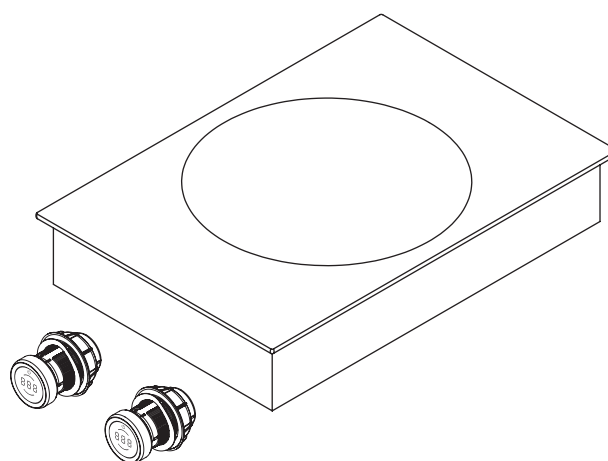

Pro indukční varná deska wok

Pro indukční varná deska wok All Black

## Technické údaje

Připojovací napětí	220-240 V
Frekvence	50/60 Hz
Příkon max.	3,0 kW
Příkon maximální	3,0 kW
Jištění min.	1 × 16 A
Délka síťového připojovacího kabelu	1,5 m
Rozměry izolace (délka × hloubka × výška)	370 × 540 × 128 mm
Hmotnost (vč. příslušenství a obalu)	9,5 kg
Materiál povrchu	SCHOTT CERAN®
Výkonové stupně varné desky	1-9, P
Velikost varné zóny	Ø 310 mm
Výkon varné zóny	2400 W
Výkon varné zóny se zesílenou úrovní výkonu	3000 W

## Rozsah dodávky

- Indukční varná deska wok PKIW3 / PKIW3AB
- 2 × ovládací kolečko
- 2 × spojovací vedení ovládacího kolečka
- Spojovací vedení k odtahu
- Návod k použití a k montáži
- set podložek pro vyrovnání výšky
- Montážní svorky
- Síťový kabel (1,5m)

## Příslušenství

- Indukční pánev wok HIW1, Controlinduc®, nerezová ocel, Ø 360 mm