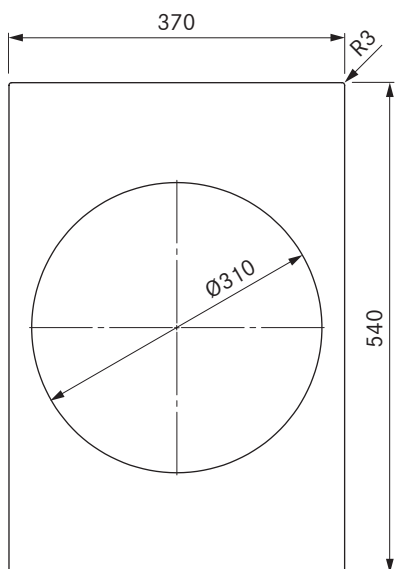

## Technické údaje

Připojovací napětí	220-240 V
Frekvence	50/60 Hz
Příkon max.	3,0 kW
Příkon maximální	3,0 kW
Jištění min.	1 × 16 A
Délka síťového připojovacího kabelu	1,5 m
Rozměry izolace (délka × hloubka × výška)	370 × 540 × 128 mm
Hmotnost (vč. příslušenství a obalu)	9,5 kg
Materiál povrchu	SCHOTT CERAN®
Výkonové stupně varné desky	1-9, P
Velikost varné zóny	Ø 310 mm
Výkon varné zóny	2400 W
Výkon varné zóny se zesílenou úrovní výkonu	3000 W