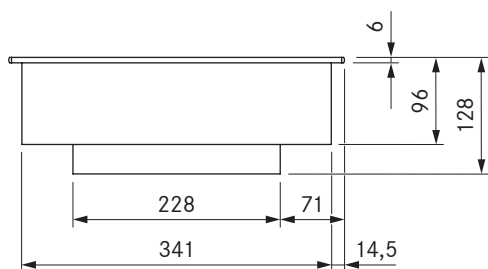

## Technické údaje

Připojovací napětí	220-240 V
Frekvence	50/60 Hz
Příkon max.	3,0 kW
Příkon maximální	3,0 kW
Jištění min.	1 × 16 A
Délka síťového připojovacího kabelu	1,5 m
Rozměry izolace (délka × hloubka × výška)	370 × 540 × 128 mm
Hmotnost (vč. příslušenství a obalu)	9,5 kg
Materiál povrchu	SCHOTT CERAN®
Výkonové stupně varné desky	1-9, P
Velikost varné zóny	Ø 310 mm
Výkon varné zóny	2400 W
Výkon varné zóny se zesílenou úrovní výkonu	3000 W