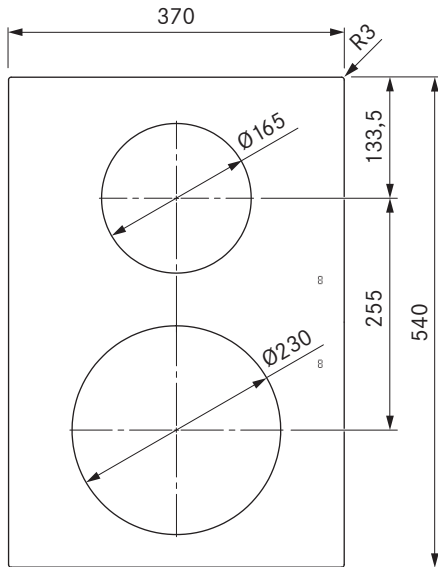

Pro -induktioketttotaso
Pro -induktioketttotaso All Black

Tekniset tiedot

Syöttöjännite	220-240 V
Taajuus	50/60 Hz
Tehonkulutus enintään	3,68 kW
Liitäntäteho enintään	3,68 kW
Sulakesuojaus vähintään	1 x 16 A
Verkkojohdon pituus	1,5 m
Mitat (leveys x syvyys x korkeus)	370 x 540 x 52 mm
Paino (sis. tarvikkeet ja pakkaus)	8,0 kg
Pintamateriaali	SCHOTT CERAN®
Keittotason tehoasetukset	1-9, P
Etukeittoalueen koko	Ø 230 mm
Takakeittoalueen koko	Ø 165 mm
Etukeittoalueen teho	2 300 W
Takakeittoalueen teho	1 400 W
Etukeittoalueen tehoasetuksen teho	3680 W
Takakeittoalueen tehoasetuksen teho	2 200 W

Toimitussisältö

- Induktioketttotaso PKI3 / PKI3AB
- 2 x säädin
- 2 x säätimen liitosjohto
- Liitosjohto höyrynpöistoon
- toiminta- ja asennusohjeet
- asennusside
- Korkeussäätölevysarja
- Verkkojohto (1,5m)