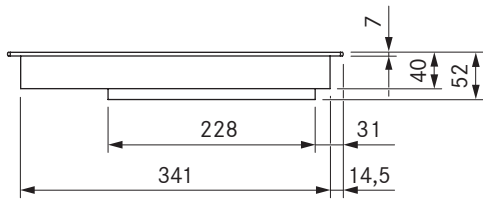

Pro -induktioketttotaso
Pro -induktioketttotaso All Black

Tekniset tiedot

Syöttöjännite	220-240 V
Taajuus	50/60 Hz
Tehonkulutus enintään	3,68 kW
Liitäntäteho enintään	3,68 kW
Sulakesuojaus vähintään	1 x 16 A
Verkkojohdon pituus	1,5 m
Mitat (leveys x syvyys x korkeus)	370 x 540 x 52 mm
Paino (sis. tarvikkeet ja pakkaus)	8,0 kg
Pintamateriaali	SCHOTT CERAN®
Keittotason tehoasetukset	1-9, P
Etukeittoalueen koko	Ø 230 mm
Takakeittoalueen koko	Ø 165 mm
Etukeittoalueen teho	2 300 W
Takakeittoalueen teho	1 400 W
Etukeittoalueen tehoasetuksen teho	3680 W
Takakeittoalueen tehoasetuksen teho	2 200 W

Toimitussisältö

- Induktioketttotaso PKI3 / PKI3AB
- 2 x säädin
- 2 x säätimen liitosjohto
- Liitosjohto höyrynpöistoon
- toiminta- ja asennusohjeet
- asennusside
- Korkeussäätölevysarja
- Verkkojohto (1,5m)