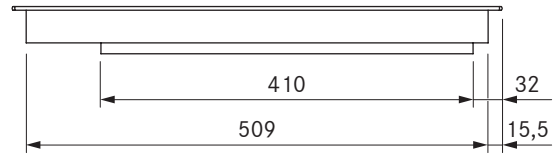

Pro -induktioketttotaso
Pro -induktioketttotaso All Black

Tekniset tiedot

Syöttöjännite	220-240 V
Taajuus	50/60 Hz
Tehonkulutus enintään	3,68 kW
Liitäntäteho enintään	3,68 kW
Sulakesuojaus vähintään	1 x 16 A
Verkkojohdon pituus	1,5 m
Mitat (leveys x syvyys x korkeus)	370 x 540 x 52 mm
Paino (sis. tarvikkeet ja pakkaus)	8,0 kg
Pintamateriaali	SCHOTT CERAN®
Keittotason tehoasetukset	1-9, P
Etukeittoalueen koko	Ø 230 mm
Takakeittoalueen koko	Ø 165 mm
Etukeittoalueen teho	2 300 W
Takakeittoalueen teho	1 400 W
Etukeittoalueen tehoasetuksen teho	3680 W
Takakeittoalueen tehoasetuksen teho	2 200 W

Toimitussisältö

- Induktioketttotaso PKI3 / PKI3AB
- 2 x säädin
- 2 x säätimen liitosjohto
- Liitosjohto höyrynpöistoon
- toiminta- ja asennusohjeet
- asennusside
- Korkeussäätölevysarja
- Verkkojohto (1,5m)