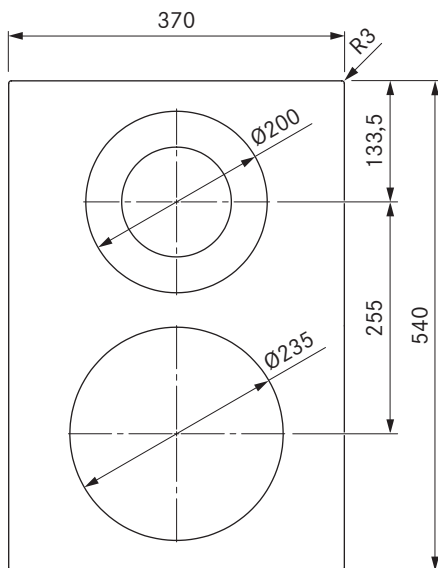

# PKCH3 / PKCH3AB

Pro Hyper-platetopp 1-krets/2-krets

Pro Hyper-platetopp 1-krets/2-krets All Black

## Tekniske spesifikasjoner

Tilkoblingsspenning	380 - 415 V 2N
Frekvens	50/60 Hz
Strømførbruk maksimalt	5,1 kW
Tilkoblingseffekt maksimalt	5,1 kW
Sikring minst	2 x 16 A
Lengde strømledning	1,5 m
Dimensjoner (bredde x dybde x høyde)	370 x 540 x 73 mm
Vekt (inkl. tilbehør/emballasje)	8,7 kg
Materiale overflate	SCHOTT CERAN®
Effektnivå platetopp	1 - 9 (innkobling 2-krets/Hyper)
Antall kretser kokesone foran	1
Antall kretser kokesone bak	2
Størrelse kokesone foran	Ø 235 mm
Størrelse kokesone bak	Ø 120 / 200 mm
Effekt kokesone foran	2100 W
Effekt kokesone bak	800 / 1900 W
Effekt power-trinn kokesone foran	3200 W

## Leveringsomfang

- Hyper-platetopp 1-krets/2-krets PKCH3 / PKCH3AB
- 2 x betjeningsknott
- 2 x koblingsledning betjeningsknott
- Koblingsledning til avtrekk
- bruks- og monteringsanvisning
- monteringsstroppe
- Høydejusteringsplate-sett
- Strømledning (1,5m)