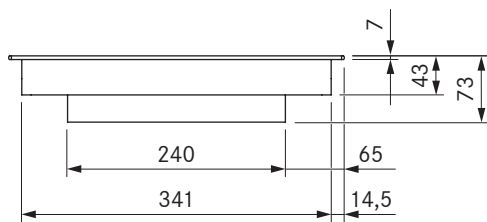

## Tekniske spesifikasjoner

Tilkoblingsspenning	380 - 415 V 2N
Frekvens	50/60 Hz
Strømførbruk maksimalt	5,1 kW
Tilkoblingseffekt maksimalt	5,1 kW
Sikring minst	2 x 16 A
Lengde strømledning	1,5 m
Dimensjoner (bredde x dybde x høyde)	370 x 540 x 73 mm
Vekt (inkl. tilbehør/emballasje)	8,7 kg
Materiale overflate	SCHOTT CERAN®
Effektnivå platetopp	1 - 9 (innkobling 2-krets/Hyper)
Antall kretser kokesone foran	1
Antall kretser kokesone bak	2
Størrelse kokesone foran	Ø 235 mm
Størrelse kokesone bak	Ø 120 / 200 mm
Effekt kokesone foran	2100 W
Effekt kokesone bak	800 / 1900 W
Effekt power-trinn kokesone foran	3200 W

## Leveringsomfang

- Hyper-platetopp 1-krets/2-krets PKCH3 / PKCH3AB
- 2 x betjeningsknott
- 2 x koblingsledning betjeningsknott
- Koblingsledning til avtrekk
- bruks- og monteringsanvisning
- monteringsstroppe
- Høydejusteringsplate-sett
- Strømledning (1,5m)