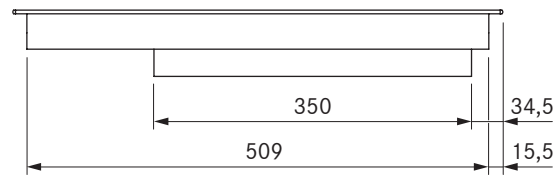

# PKCH3 / PKCH3AB

Pro Hyper-platetopp 1-krets/2-krets

Pro Hyper-platetopp 1-krets/2-krets All Black

## Tekniske spesifikasjoner

Tilkoblingsspenning	380 - 415 V 2N
Frekvens	50/60 Hz
Strømførbruk maksimalt	5,1 kW
Tilkoblingseffekt maksimalt	5,1 kW
Sikring minst	2 x 16 A
Lengde strømledning	1,5 m
Dimensjoner (bredde x dybde x høyde)	370 x 540 x 73 mm
Vekt (inkl. tilbehør/emballasje)	8,7 kg
Materiale overflate	SCHOTT CERAN®
Effektnivå platetopp	1 - 9 (innkobling 2-krets/Hyper)
Antall kretser kokesone foran	1
Antall kretser kokesone bak	2
Størrelse kokesone foran	Ø 235 mm
Størrelse kokesone bak	Ø 120 / 200 mm
Effekt kokesone foran	2100 W
Effekt kokesone bak	800 / 1900 W
Effekt power-trinn kokesone foran	3200 W

## Leveringsomfang

- Hyper-platetopp 1-krets/2-krets PKCH3 / PKCH3AB
- 2 x betjeningsknott
- 2 x koblingsledning betjeningsknott
- Koblingsledning til avtrekk
- bruks- og monteringsanvisning
- monteringsstroppe
- Høydejusteringsplate-sett
- Strømledning (1,5m)