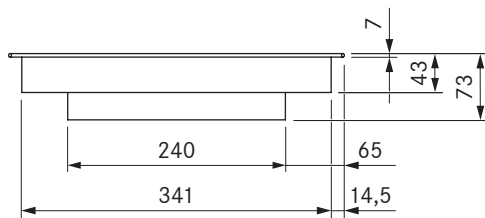

PKCB3 / PKCB3AB

Pro HiLight-platetopp 3-krets/stekesone
Pro HiLight-platetopp 3-krets/stekesone All Black

Tekniske spesifikasjoner

Tilkoblingsspenning	380 - 415 V 2N
Frekvens	50/60 Hz
Strømførbruk maksimalt	5,1 kW
Tilkoblingseffekt maksimalt	5,1 kW
Sikring minst	2 x 16 A
Lengde strømledning	1,5 m
Dimensjoner (bredde x dybde x høyde)	370 x 540 x 73 mm
Vekt (inkl. tilbehør/emballasje)	8,9 kg
Materiale overflate	SCHOTT CERAN®
Effektnivå platetopp	1 - 9 (innkobling av 2 / 3 kretser / stekesone)
Antall kretser kokesone foran	3
Antall kretser kokesone bak	2
Størrelse kokesone foran	Ø 120 / 180 / 235 mm
Størrelse kokesone bak	Ø 165 mm / 290 x 165 mm
Effekt kokesone foran	800 / 1600 / 2500 W
Effekt kokesone bak	1500 W / 2600 W

Leveringsomfang

- HiLight-platetopp 3-krets/stekesone PKCB3 / PKCB3AB
- 2 x betjeningsknott
- 2 x koblingsledning betjeningsknott
- Koblingsledning til avtrekk
- bruks- og monteringsanvisning
- monteringsstroppe
- Høydejusteringsplate-sett
- Strømledning (1,5m)