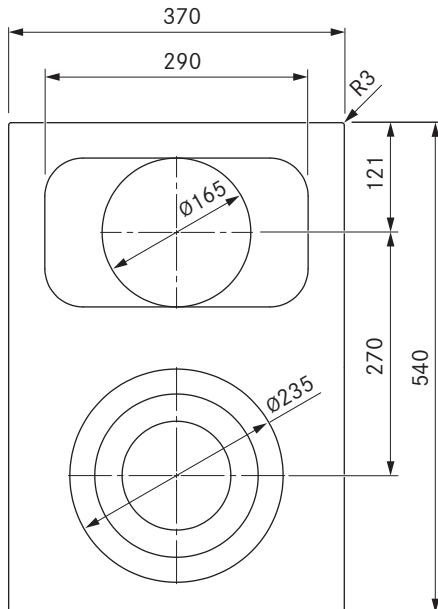

PKCB3 / PKCB3AB

Pro HiLight-platetopp 3-krets/stekesone
Pro HiLight-platetopp 3-krets/stekesone All Black

Tekniske spesifikasjoner

Tilkoblingsspenning	380 - 415 V 2N
Frekvens	50/60 Hz
Strømførbruk maksimalt	5,1 kW
Tilkoblingseffekt maksimalt	5,1 kW
Sikring minst	2 x 16 A
Lengde strømledning	1,5 m
Dimensjoner (bredde x dybde x høyde)	370 x 540 x 73 mm
Vekt (inkl. tilbehør/emballasje)	8,9 kg
Materiale overflate	SCHOTT CERAN®
Effektnivå platetopp	1 - 9 (innkobling av 2 / 3 kretser / stekesone)
Antall kretser kokesone foran	3
Antall kretser kokesone bak	2
Størrelse kokesone foran	Ø 120 / 180 / 235 mm
Størrelse kokesone bak	Ø 165 mm / 290 x 165 mm
Effekt kokesone foran	800 / 1600 / 2500 W
Effekt kokesone bak	1500 W / 2600 W

Leveringsomfang

- HiLight-platetopp 3-krets/stekesone PKCB3 / PKCB3AB
- 2 x betjeningsknott
- 2 x koblingsledning betjeningsknott
- Koblingsledning til avtrekk
- bruks- og monteringsanvisning
- monteringsstroppe
- Høydejusteringsplate-sett
- Strømledning (1,5m)