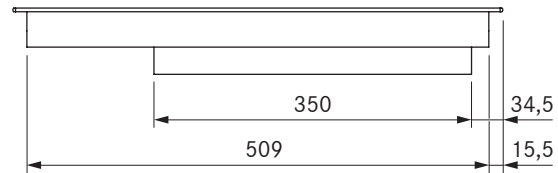

PKCB3 / PKCB3AB

Pro HiLight-platetopp 3-krets/stekesone
Pro HiLight-platetopp 3-krets/stekesone All Black

Tekniske spesifikasjoner

Tilkoblingsspenning	380 - 415 V 2N
Frekvens	50/60 Hz
Strømførbruk maksimalt	5,1 kW
Tilkoblingseffekt maksimalt	5,1 kW
Sikring minst	2 x 16 A
Lengde strømledning	1,5 m
Dimensjoner (bredde x dybde x høyde)	370 x 540 x 73 mm
Vekt (inkl. tilbehør/emballasje)	8,9 kg
Materiale overflate	SCHOTT CERAN®
Effektnivå platetopp	1 - 9 (innkobling av 2 / 3 kretser / stekesone)
Antall kretser kokesone foran	3
Antall kretser kokesone bak	2
Størrelse kokesone foran	Ø 120 / 180 / 235 mm
Størrelse kokesone bak	Ø 165 mm / 290 x 165 mm
Effekt kokesone foran	800 / 1600 / 2500 W
Effekt kokesone bak	1500 W / 2600 W

Leveringsomfang

- HiLight-platetopp 3-krets/stekesone PKCB3 / PKCB3AB
- 2 x betjeningsknott
- 2 x koblingsledning betjeningsknott
- Koblingsledning til avtrekk
- bruks- og monteringsanvisning
- monteringsstroppe
- Høydejusteringsplate-sett
- Strømledning (1,5m)

Produkt- og planleggingsmerknader

- Kan monteres 180° dreid
- Sørg for tilstrekkelig ventilasjon under platetoppen