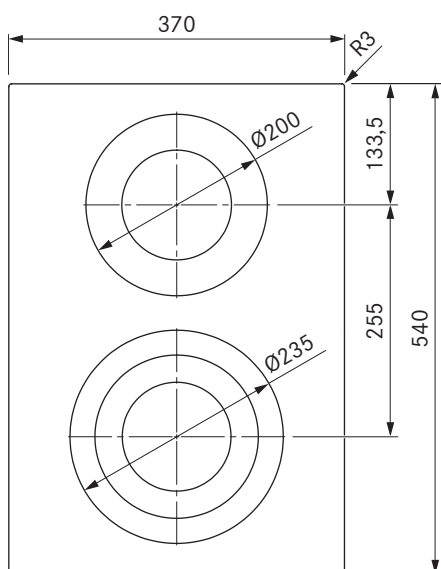

PKC3 / PKC3AB

Pro HiLight-kookveld 3 ringen/2 ringen

Pro HiLight-kookveld 3 ringen/2 ringen All Black

technische gegevens

Aansluitspanning	380 - 415 V 2N
Frequentie	50/60 Hz
Maximale vermogensopname	4,4 kW
Maximale aansluitwaarde	4,4 kW
Zekering minimaal	2 x 16 A
Lengte netaansluitkabel	1,5 m
Afmetingen (breedte x diepte x hoogte)	370 x 540 x 73 mm
Gewicht (incl. toebehoren/verpakking)	8,7 kg
Oppervlaktmateriaal	SCHOTT CERAN®
Vermogensniveaus kookveld	1 - 9 (bijschakeling van 2 / 3 ringen)
Aantal ringen kookzone vooraan	3
Aantal ringen kookzone achteraan	2
Grootte kookzone vooraan	Ø 120 / 180 / 235 mm
Grootte kookzone achteraan	Ø 120 / 200 mm
Vermogen kookzone vooraan	800 / 1600 / 2500 W
Vermogen kookzone achteraan	800 / 1900 W

Leveringsomvang

- HiLight-kookveld 3 ringen / 2 ringen PKC3 / PKC3AB
- 2 x bedieningsknop
- 2 x aansluitkabel bedieningsknop
- Aansluitkabel naar afzuiging
- bedienings- en montagehandleiding
- montagelippen
- Vulplaatjesset
- Netaansluitkabel (1,5m)