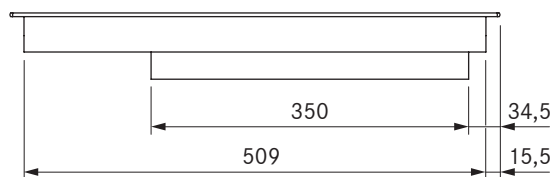

PKC3 / PKC3AB

Pro HiLight-kookveld 3 ringen/2 ringen

Pro HiLight-kookveld 3 ringen/2 ringen All Black

technische gegevens

Aansluitspanning	380 - 415 V 2N
Frequentie	50/60 Hz
Maximale vermogensopname	4,4 kW
Maximale aansluitwaarde	4,4 kW
Zekering minimaal	2 x 16 A
Lengte netaansluitkabel	1,5 m
Afmetingen (breedte x diepte x hoogte)	370 x 540 x 73 mm
Gewicht (incl. toebehoren/verpakking)	8,7 kg
Oppervlaktmateriaal	SCHOTT CERAN®
Vermogensniveaus kookveld	1 - 9 (bijschakeling van 2 / 3 ringen)
Aantal ringen kookzone vooraan	3
Aantal ringen kookzone achteraan	2
Grootte kookzone vooraan	Ø 120 / 180 / 235 mm
Grootte kookzone achteraan	Ø 120 / 200 mm
Vermogen kookzone vooraan	800 / 1600 / 2500 W
Vermogen kookzone achteraan	800 / 1900 W

Leveringsomvang

- HiLight-kookveld 3 ringen / 2 ringen PKC3 / PKC3AB
- 2 x bedieningsknop
- 2 x aansluitkabel bedieningsknop
- Aansluitkabel naar afzuiging
- bedienings- en montagehandleiding
- montagelippen
- Vulplaatjesset
- Netaansluitkabel (1,5m)