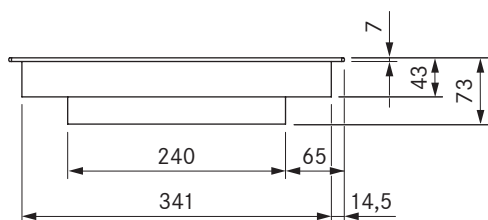

PKC3 / PKC3AB

Pro HiLight-kookveld 3 ringen/2 ringen

Pro HiLight-kookveld 3 ringen/2 ringen All Black

technische gegevens

Aansluitspanning	380 - 415 V 2N
Frequentie	50/60 Hz
Maximale vermogensopname	4,4 kW
Maximale aansluitwaarde	4,4 kW
Zekering minimaal	2 x 16 A
Lengte netaansluitkabel	1,5 m
Afmetingen (breedte x diepte x hoogte)	370 x 540 x 73 mm
Gewicht (incl. toebehoren/verpakking)	8,7 kg
Oppervlaktmateriaal	SCHOTT CERAN®
Vermogensniveaus kookveld	1 - 9 (bijschakeling van 2 / 3 ringen)
Aantal ringen kookzone vooraan	3
Aantal ringen kookzone achteraan	2
Grootte kookzone vooraan	Ø 120 / 180 / 235 mm
Grootte kookzone achteraan	Ø 120 / 200 mm
Vermogen kookzone vooraan	800 / 1600 / 2500 W
Vermogen kookzone achteraan	800 / 1900 W