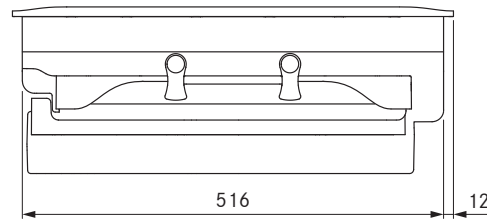

Pro emfangsystem med integreret ventilation

Pro emfangsystem med integreret ventilation All Black

tekniske data

Tilslutningsspænding	220 - 240 V
Frekvens	5060 Hz
Strømförbrug, maksimalt	550 W
Lang tilslutningsledning	2 m
Dimensioner (bredde x dybde x højde)	468 x 540 x 199 mm
Vægt (inkl. tilbehør/emballage)	12,5 kg
Materiale, overflade	rustfrit stål 1.4016
Effekttrin for kogepladens emhætte	1 - 9, P
kanaltilslutning	BORA Ecotube

Leveringsomfang

- Emfangsystem med integreret ventilator PKAS3 / PKAS3AB
- betjeningsknapper
- rustfrit stål fedtfilter
- Filterboks
- Vedligeholdelsesboks
- flap
- Forbindelsesledning betjeningsknap
- drifts-og monteringsvejledning
- Højdeudligningsplade-sæt
- Monteringsklemmer
- Strømtilslutningsledning med stik type E + F