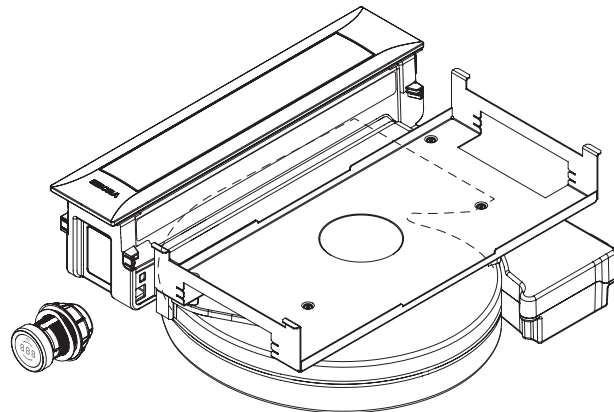

Pro emfangsystem med integreret ventilation

Pro emfangsystem med integreret ventilation All Black

tekniske data

Tilslutningsspænding	220 - 240 V
Frekvens	5060 Hz
Strømförbrug, maksimalt	550 W
Lang tilslutningsledning	2 m
Dimensioner (bredde x dybde x højde)	468 x 540 x 199 mm
Vægt (inkl. tilbehør/emballage)	12,5 kg
Materiale, overflade	rustfrit stål 1.4016
Effekttrin for kogepladens emhætte	1 - 9, P
kanaltilslutning	BORA Ecotube

Leveringsomfang

- Emfangsystem med integreret ventilator PKAS3 / PKAS3AB
- betjeningsknapper
- rustfrit stål fedtfilter
- Filterboks
- Vedligeholdelsesboks
- flap
- Forbindelsesledning betjeningsknap
- drifts-og monteringsvejledning
- Højdeudligningsplade-sæt
- Monteringsklemmer
- Strømtilslutningsledning med stik type E + F