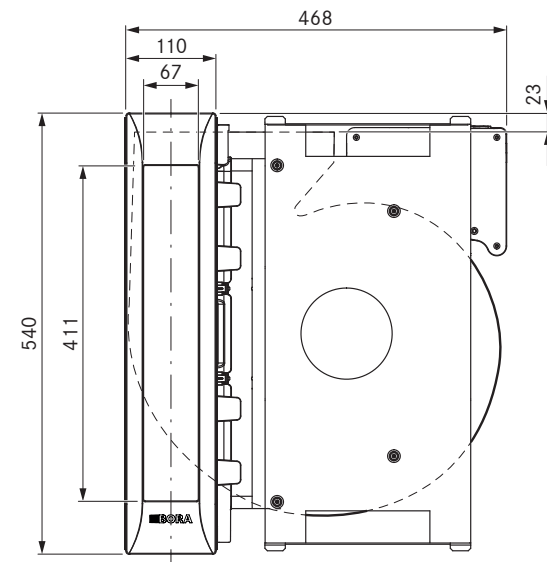

Pro emfangsystem med integreret ventilation

Pro emfangsystem med integreret ventilation All Black

tekniske data

Tilslutningsspænding	220 - 240 V
Frekvens	5060 Hz
Strømförbrug, maksimalt	550 W
Lang tilslutningsledning	2 m
Dimensioner (bredde x dybde x højde)	468 x 540 x 199 mm
Vægt (inkl. tilbehør/emballage)	12,5 kg
Materiale, overflade	rustfrit stål 1.4016
Effekttrin for kogepladens emhætte	1 - 9, P
kanaltilslutning	BORA Ecotube

Leveringsomfang

- Emfangsystem med integreret ventilator PKAS3 / PKAS3AB
- betjeningsknapper
- rustfrit stål fedtfilter
- Filterboks
- Vedligeholdelsesboks
- flap
- Forbindelsesledning betjeningsknap
- drifts-og monteringsvejledning
- Højdeudligningsplade-sæt
- Monteringsklemmer
- Strømtilslutningsledning med stik type E + F