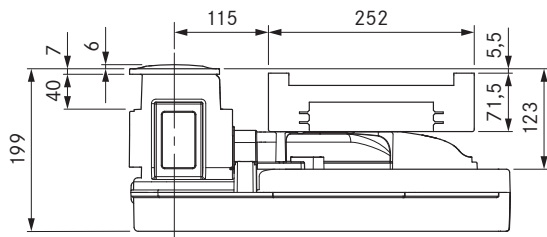

Pro emfangsystem med integreret ventilation

Pro emfangsystem med integreret ventilation All Black

tekniske data

Tilslutningsspænding	220 - 240 V
Frekvens	5060 Hz
Strømförbrug, maksimalt	550 W
Lang tilslutningsledning	2 m
Dimensioner (bredde x dybde x højde)	468 x 540 x 199 mm
Vægt (inkl. tilbehør/emballage)	12,5 kg
Materiale, overflade	rustfrit stål 1.4016
Effekttrin for kogepladens emhætte	1 - 9, P
kanaltilslutning	BORA Ecotube