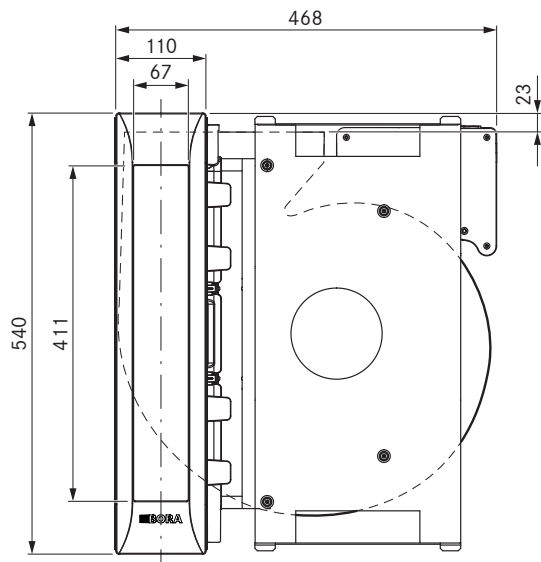

Pro systém pro odtah par s integrovaným ventilátorem
 Pro systém pro odtah par s integrovaným ventilátorem All Black

Technické údaje

Připojovací napětí	220-240 V
Frekvence	50/60 Hz
Příkon max.	550 W
Délka síťového připojovacího kabelu	2 m
Rozměry izolace (délka × hloubka × výška)	468 × 540 × 199 mm
Hmotnost (vč. příslušenství a obalu)	12,5 kg
Materiál povrchu	Nerezová ocel 1.4016
Výkonové stupně odsavače do varné desky	1-9, P
připojení potrubí	BORA Ecotube

Popis výrobku

- Intuitivní ovládací kolečko
- automatická klapka
- Výjimečný design
- snadné čištění
- integrovaná vana k zachycení tuků
- tukový filtr z ušlechtilé oceli
- modulární systém
- automatické řízení odsavače
- maximální uložná plocha
- integrovaný ventilátor

Rozsah dodávky

- Systém odsavače s vestavěným ventilátorem PKAS3 / PKAS3AB
- Ovládací kolečko
- tukový filtr z nerezové oceli
- Filtrační nádoba
- Údržbová vana
- Klapka uzávěru
- spojovací vedení ovládacího kolečka
- Návod k použití a k montáži
- set podložek pro vyrovnání výšky
- Montážní svorky
- Síťový kabel s konektorem typu E + F