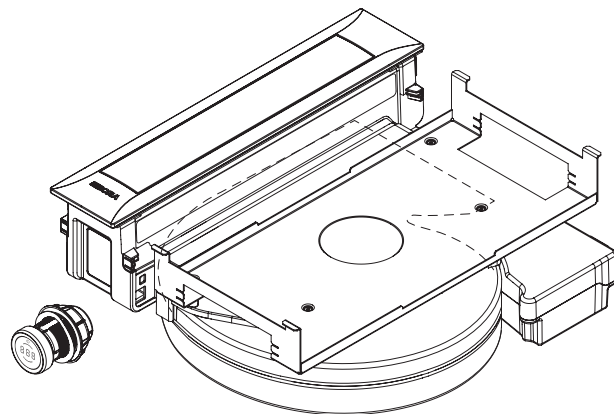

Pro systém pro odtah par s integrovaným ventilátorem
 Pro systém pro odtah par s integrovaným ventilátorem All Black

Technické údaje

Připojovací napětí	220-240 V
Frekvence	50/60 Hz
Příkon max.	550 W
Délka síťového připojovacího kabelu	2 m
Rozměry izolace (délka × hloubka × výška)	468 × 540 × 199 mm
Hmotnost (vč. příslušenství a obalu)	12,5 kg
Materiál povrchu	Nerezová ocel 1.4016
Výkonové stupně odsavače do varné desky	1-9, P
připojení potrubí	BORA Ecotube

Popis výrobku

- Intuitivní ovládací kolečko
- automatická klapka
- Výjimečný design
- snadné čištění
- integrovaná vana k zachycení tuků
- tukový filtr z ušlechtilé oceli
- modulární systém
- automatické řízení odsavače
- maximální uložná plocha
- integrovaný ventilátor

Rozsah dodávky

- Systém odsavače s vestavěným ventilátorem PKAS3 / PKAS3AB
- Ovládací kolečko
- tukový filtr z nerezové oceli
- Filtrační nádoba
- Údržbová vana
- Klapka uzávěru
- spojovací vedení ovládacího kolečka
- Návod k použití a k montáži
- set podložek pro vyrovnání výšky
- Montážní svorky
- Síťový kabel s konektorem typu E + F

Pokyny k výrobce a k plánování

- Možné jako systém recirkulace nebo odvodu vzduchu
- Lze kombinovat se všemi varnými deskami Professional 3.0 a ventilátorovými moduly BORA
- Je možné použít další modul ventilátoru pro velmi dlouhé nebo složité trasy odsávaného vzduchu
- Výšku pracovní desky je možné individuálně uzpůsobit
- Hloubka pracovní desky: ≥ 700 mm
- Typ montáže: plošně zarovnaná nebo nasazená
- Šuplíky příp. police ve spodní skříni musí být možné kvůli údržbě a čištění vyjmout
- Potrubní systém BORA Ecotube je optimálně určen pro digestoře BORA a zaručuje 100% funkci a nejlepší výkon
- Systém pro odtah par Professional je možné kombinovat se všemi zásuvkami BORA.
- Připojení potrubí na zadní straně zařízení