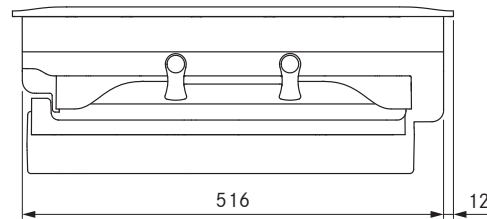

Pro systém pro odtah par s integrovaným ventilátorem
 Pro systém pro odtah par s integrovaným ventilátorem All Black

Technické údaje

Připojovací napětí	220-240 V
Frekvence	50/60 Hz
Příkon max.	550 W
Délka síťového připojovacího kabelu	2 m
Rozměry izolace (délka × hloubka × výška)	468 × 540 × 199 mm
Hmotnost (vč. příslušenství a obalu)	12,5 kg
Materiál povrchu	Nerezová ocel 1.4016
Výkonové stupně odsavače do varné desky	1-9, P
připojení potrubí	BORA Ecotube

Popis výrobku

- Intuitivní ovládací kolečko
- automatická klapka
- Výjimečný design
- snadné čištění
- integrovaná vana k zachycení tuků
- tukový filtr z ušlechtilé oceli
- modulární systém
- automatické řízení odsavače
- maximální uložná plocha
- integrovaný ventilátor

Rozsah dodávky

- Systém odsavače s vestavěným ventilátorem PKAS3 / PKAS3AB
- Ovládací kolečko
- tukový filtr z nerezové oceli
- Filtrační nádoba
- Údržbová vana
- Klapka uzávěru
- spojovací vedení ovládacího kolečka
- Návod k použití a k montáži
- set podložek pro vyrovnání výšky
- Montážní svorky
- Síťový kabel s konektorem typu E + F