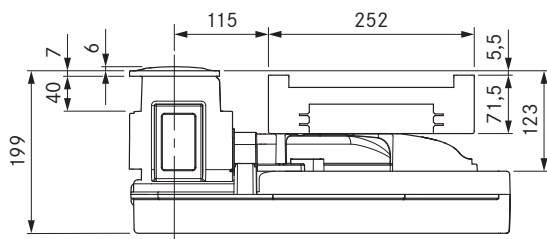

Pro systém pro odtah par s integrovaným ventilátorem
 Pro systém pro odtah par s integrovaným ventilátorem All Black

Technické údaje

Připojovací napětí	220-240 V
Frekvence	50/60 Hz
Příkon max.	550 W
Délka síťového připojovacího kabelu	2 m
Rozměry izolace (délka × hloubka × výška)	468 × 540 × 199 mm
Hmotnost (vč. příslušenství a obalu)	12,5 kg
Materiál povrchu	Nerezová ocel 1.4016
Výkonové stupně odsavače do varné desky	1-9, P
připojení potrubí	BORA Ecotube

Rozsah dodávky

- Systém odsavače s vestavěným ventilátorem PKAS3 / PKAS3AB
- Ovládací kolečko
- tukový filtr z nerezové oceli
- Filtrační nádoba
- Údržbová vana
- Klapka uzávěru
- spojovací vedení ovládacího kolečka
- Návod k použití a k montáži
- set podložek pro vyrovnání výšky
- Montážní svorky
- Síťový kabel s konektorem typu E + F