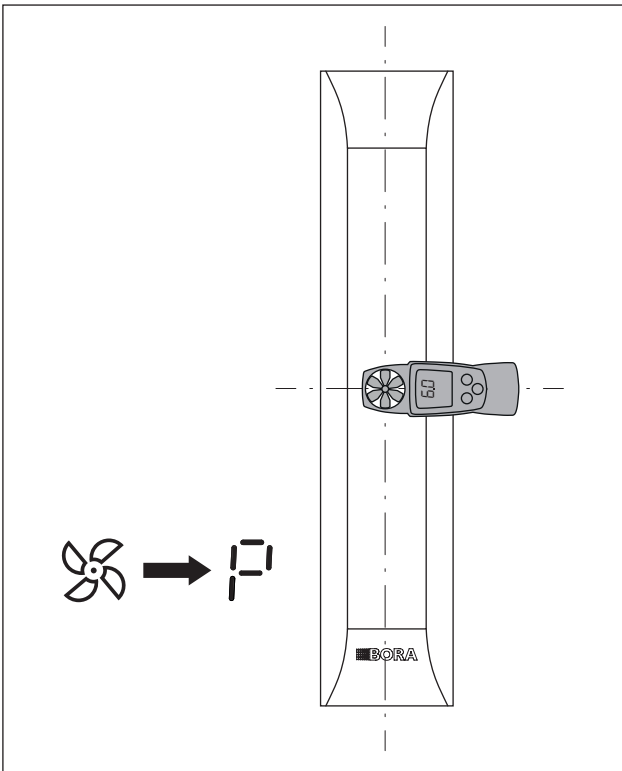

BORA Professional