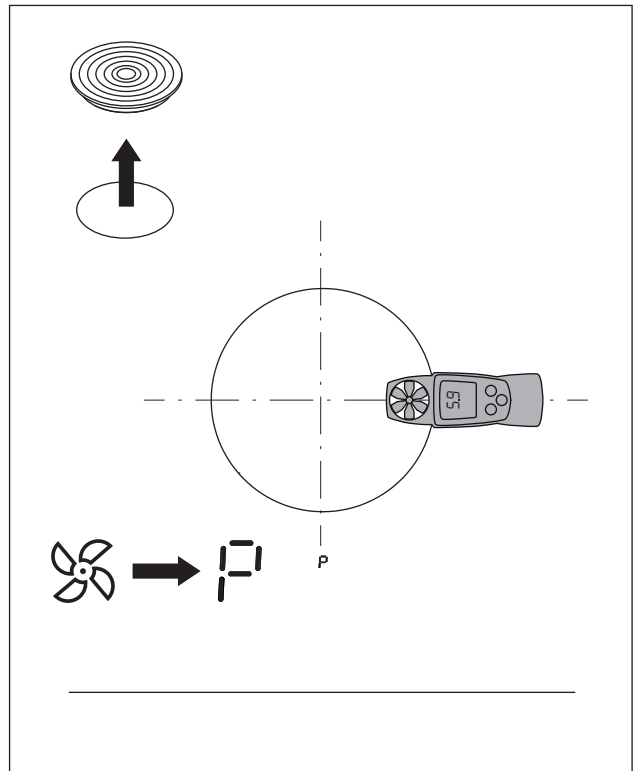

BORA Basic, BORA Pure