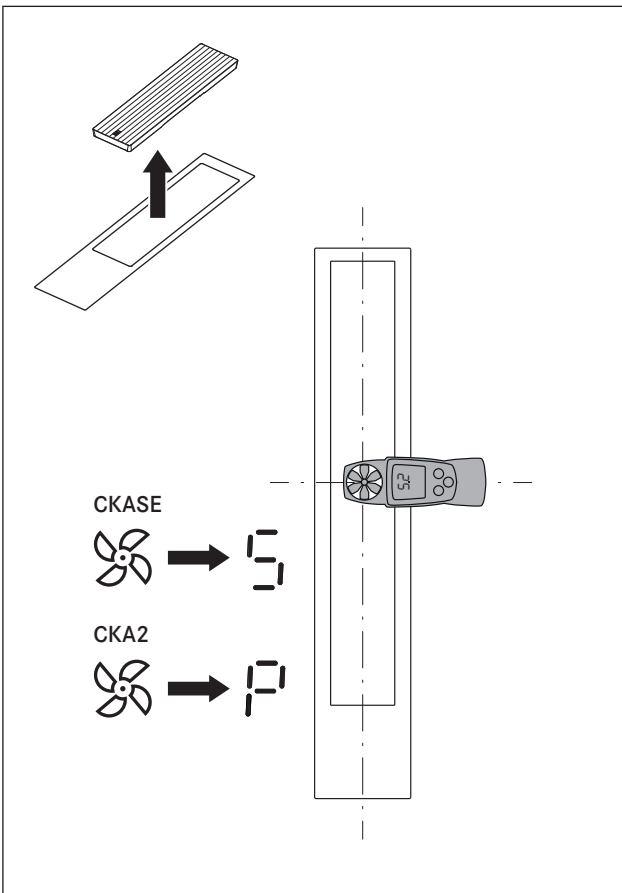

BORA Classic

Type	m/s
PKA	≥ 6,0
PKAS	≥ 6,3
PL540E	≥ 6,7
CKASE	≥ 5,7
CKA2	≥ 5,7
BIA, BIU, BHA, BHU	≥ 6,0
BFIA, BFIU	≥ 5,9
PURA, PURU	≥ 6,4