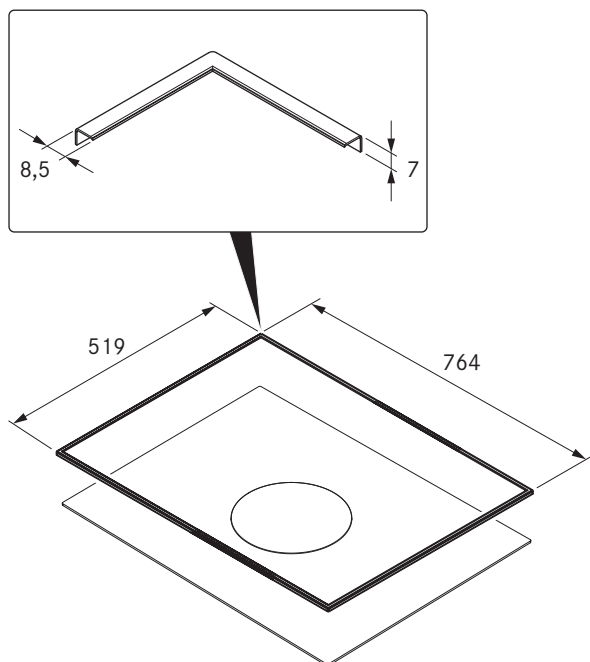

## BKR760

BORA spishällsram för 760 mm bredd

### Tekniska data

Mått (BxDxH)	764 x 519 x 7 mm
Material	Rostfritt stål, borstat
Härddningstid lim	24 h

## BKR830

BORA spishällsram för 830 mm bredd

**BORA**

### Tekniska data

Mått (BxDxH)	834 x 519 x 7 mm
Material	Rostfritt stål, borstat
Härddningstid lim	24 h