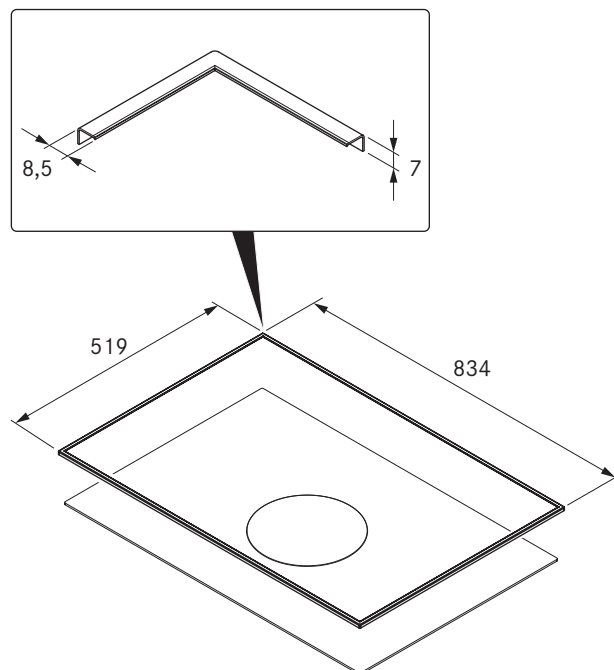

### Tekniska data

Mått (BxDxH)	764 x 519 x 7 mm
Material	Rostfritt stål, borstat
Härddningstid lim	24 h

## BKR830

BORA spishällsram för 830 mm bredd

**BORA**

### Tekniska data

Mått (BxDxH)	834 x 519 x 7 mm
Material	Rostfritt stål, borstat
Härddningstid lim	24 h