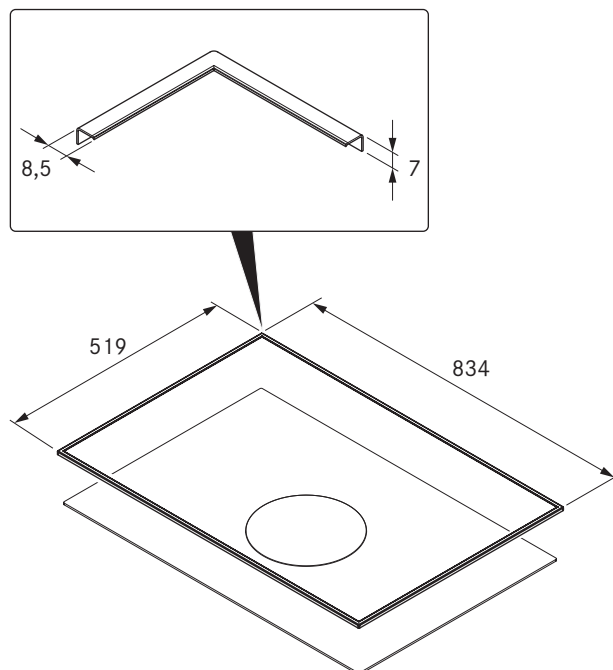

### Tekniska data

|                  |                         |
|------------------|-------------------------|
| Lim härdningstid | 24 h                    |
| Material         | Rostfritt stål, borstat |
| Mått (BxDxH)     | 764 x 519 x 7 mm        |

## BKR830

BORA spishällsram för 830 mm bredd

**BORA**

### Tekniska data

|                  |                         |
|------------------|-------------------------|
| Lim härdningstid | 24 h                    |
| Material         | Rostfritt stål, borstat |
| Mått (BxDxH)     | 834 x 519 x 7 mm        |