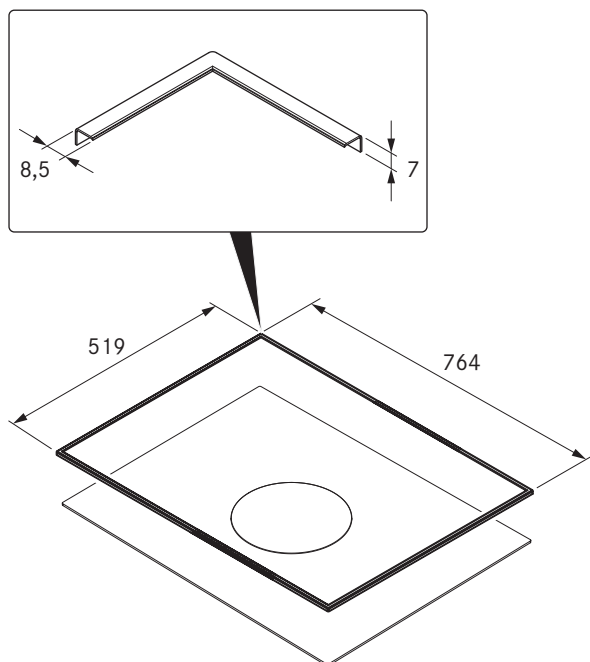

## BKR760

BORA spishällsram för 760 mm bredd

### Tekniska data

|                  |                         |
|------------------|-------------------------|
| Lim härdningstid | 24 h                    |
| Material         | Rostfritt stål, borstat |
| Mått (BxDxH)     | 764 x 519 x 7 mm        |

## BKR830

BORA spishällsram för 830 mm bredd

**BORA**

### Tekniska data

|                  |                         |
|------------------|-------------------------|
| Lim härdningstid | 24 h                    |
| Material         | Rostfritt stål, borstat |
| Mått (BxDxH)     | 834 x 519 x 7 mm        |