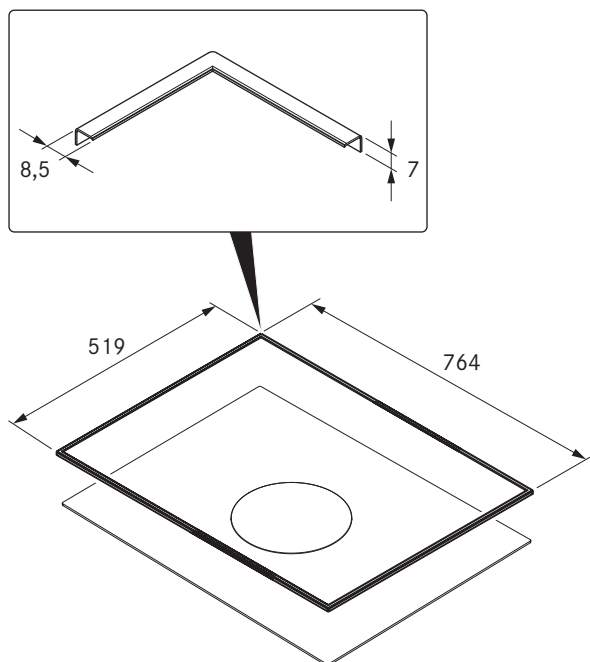

BKR760

BORA platetoppramme for bredde 760mm

Tekniske spesifikasjoner

| | |
|---------------------|-------------------------|
| Lim herdetid | 24 h |
| Materiale | Rustfritt stål, børstet |
| Dimensjoner (BxDxH) | 764 x 519 x 7 mm |

BKR830

BORA platetoppramme for bredde 830mm

Tekniske spesifikasjoner

| | |
|---------------------|-------------------------|
| Lim herdetid | 24 h |
| Materiale | Rustfritt stål, børstet |
| Dimensjoner (BxDxH) | 834 x 519 x 7 mm |