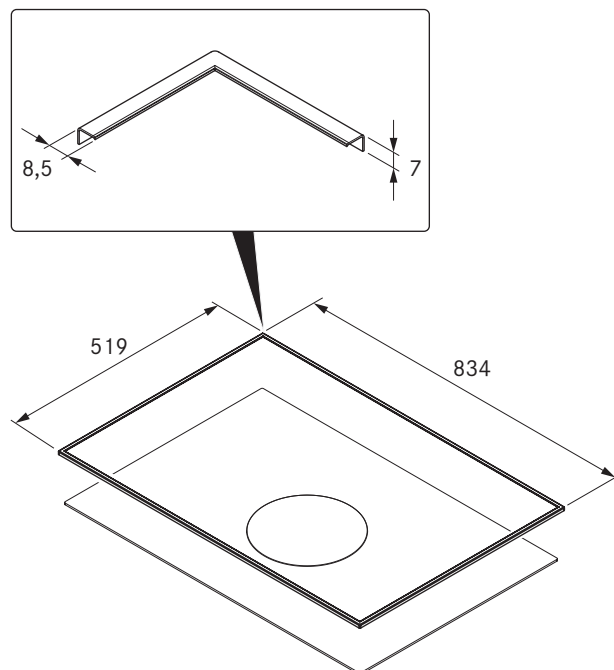

BKR760

BORA platetoppramme for bredde 760mm

Tekniske spesifikasjoner

| | |
|---------------------|-------------------------|
| Lim herdetid | 24 h |
| Materiale | Rustfritt stål, børstet |
| Dimensjoner (BxDxH) | 764 x 519 x 7 mm |

BKR830

BORA platetoppramme for bredde 830mm

Tekniske spesifikasjoner

| | |
|---------------------|-------------------------|
| Lim herdetid | 24 h |
| Materiale | Rustfritt stål, børstet |
| Dimensjoner (BxDxH) | 834 x 519 x 7 mm |