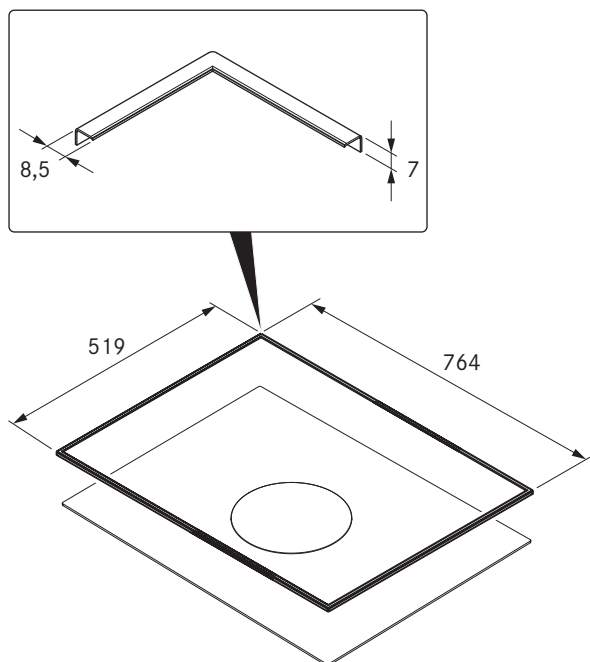

BKR760

BORA kogepladeramme til bredder på 760mm

tekniske data

Tørretid klæber	24 h
Materiale	Rustfrit stål, børstet
Mål (BxDxH)	764 x 519 x 7 mm

Produktbeskrivelse

- Beskyttelse til glaskeramik
- Nem montage
- Kvalitetsmateriale
- passende tilbehør

Leveringsomfang

- Ramme til kogeplader BKR760 med tape
- tætningsbånd
- Klud til glasrengøring
- Højdeudligningsplade-sæt
- installationsvejledning

BKR830

BORA kogepladeramme til bredder på 830mm

BORA

tekniske data

Tørretid klæber	24 h
Materiale	Rustfrit stål, børstet
Mål (BxDxH)	834 x 519 x 7 mm

Produktbeskrivelse

- Beskyttelse til glaskeramik
- Nem montage
- Kvalitetsmateriale
- passende tilbehør

Leveringsomfang

- Ramme til kogeplader BKR830 med tape
- tætningsbånd
- Klud til glasrengøring
- Højdeudligningsplade-sæt
- installationsvejledning