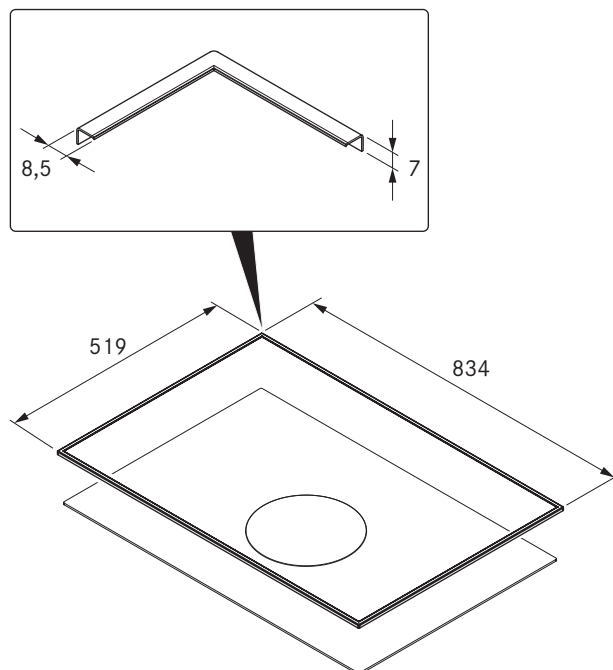

BKR760

BORA kogepladeramme til bredder på 760mm

tekniske data

Tørretid klæber	24 h
Materiale	Rustfrit stål, børstet
Mål (BxDxH)	764 x 519 x 7 mm

Produktbeskrivelse

- Beskyttelse til glaskeramik
- Nem montage
- Kvalitetsmateriale
- passende tilbehør

Leveringsomfang

- Ramme til kogeplader BKR760 med tape
- tætningsbånd
- Klud til glasrengøring
- Højdeudligningsplade-sæt
- installationsvejledning

BKR830

BORA kogepladeramme til bredder på 830mm

BORA

tekniske data

Tørretid klæber	24 h
Materiale	Rustfrit stål, børstet
Mål (BxDxH)	834 x 519 x 7 mm

Produktbeskrivelse

- Beskyttelse til glaskeramik
- Nem montage
- Kvalitetsmateriale
- passende tilbehør

Leveringsomfang

- Ramme til kogeplader BKR830 med tape
- tætningsbånd
- Klud til glasrengøring
- Højdeudligningsplade-sæt
- installationsvejledning