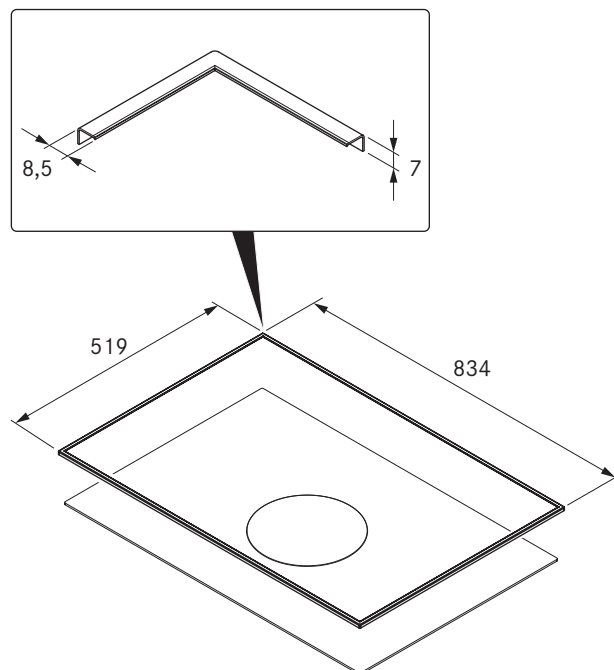

BKR760

BORA kogepladeramme til bredder på 760mm

tekniske data

Mål (BxDxH)	764 x 519 x 7 mm
Materiale	Rustfrit stål, børstet
Hærdningstid for lim	24 h

Produktbeskrivelse

- Beskyttelse til glaskeramik
- Nem montage
- Kvalitetsmateriale
- passende tilbehør

Leveringsomfang

- Ramme til kogeplader BKR760 med tape
- tætningsbånd
- Klud til glasrengøring
- Højdeudligningsplade-sæt
- installationsvejledning

BKR830

BORA kogepladeramme til bredder på 830mm

 **BORA**

tekniske data

Mål (BxDxH)	834 x 519 x 7 mm
Materiale	Rustfrit stål, børstet
Hærdningstid for lim	24 h

Produktbeskrivelse

- Beskyttelse til glaskeramik
- Nem montage
- Kvalitetsmateriale
- passende tilbehør