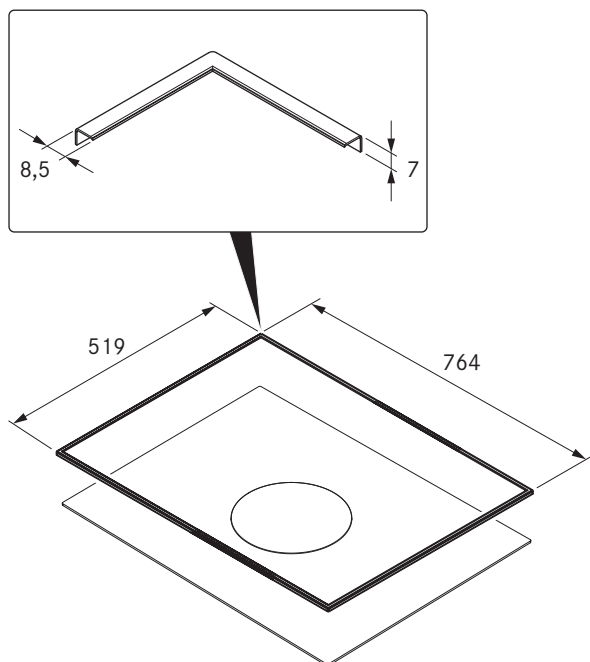

BKR760

BORA kogepladeramme til bredder på 760mm

tekniske data

Mål (BxDxH)	764 x 519 x 7 mm
Materiale	Rustfrit stål, børstet
Hærdningstid for lim	24 h

Produktbeskrivelse

- Beskyttelse til glaskeramik
- Nem montage
- Kvalitetsmateriale
- passende tilbehør

Leveringsomfang

- Ramme til kogeplader BKR760 med tape
- tætningsbånd
- Klud til glasrengøring
- Højdeudligningsplade-sæt
- installationsvejledning

BKR830

BORA kogepladeramme til bredder på 830mm

 **BORA**

tekniske data

Mål (BxDxH)	834 x 519 x 7 mm
Materiale	Rustfrit stål, børstet
Hærdningstid for lim	24 h

Produktbeskrivelse

- Beskyttelse til glaskeramik
- Nem montage
- Kvalitetsmateriale
- passende tilbehør