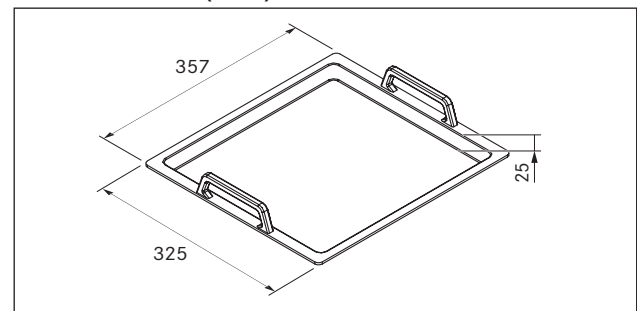

INFO

BORA haftet nicht für Schäden durch unsachgemäßen Gebrauch oder falsche Bedienung. Jede missbräuchliche Verwendung ist untersagt!

Produktmaße (mm)

Abb. 1 Abmessungen (ohne Griffe)

- Die Grillpfanne ist durch ihr Gastronorm-Maß auch für Dampfbacköfen geeignet.