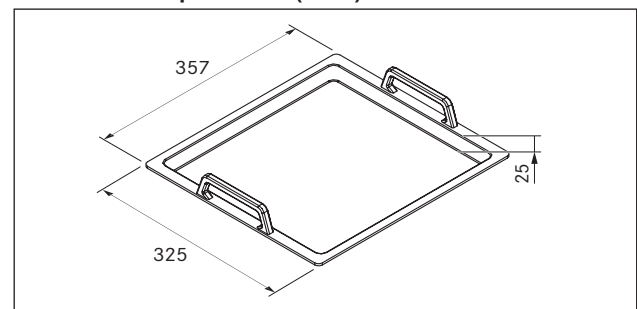

### Medidas do produto (mm)

Fig. 1.1 Dimensões (sem asas)

- Graças às suas medidas «Gastronorm» (2/3), o grelhador também é adequado para fornos a vapor.

Instruções de Utilização:

Original

Tradução

Fabricante