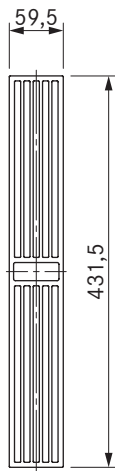

## Einströmgitter für das BORA Classic Kochfeldabzugssystem

### Technische Daten

Abmessungen (BxTxH)	59,5 x 2,5 x 431,5 mm
Gewicht (inkl. Zubehör/Verpackung)	0,23 kg
Material	Edelstahl, geschliffen

### Produktbeschreibung

- Einströmgitter für BORA Classic Kochfeldabzugssysteme CKAS und CKASE
- Geschliffener Edelstahl
- Geschirrspülertauglich
- Kann bei Inbetriebnahme des Kochfeldabzuges im Abzug bleiben
- Zubehörartikel
- Nicht geeignet als Luftleitblech oder in Kombination mit Classic Gas-Glaskeramik-Kochfeldern