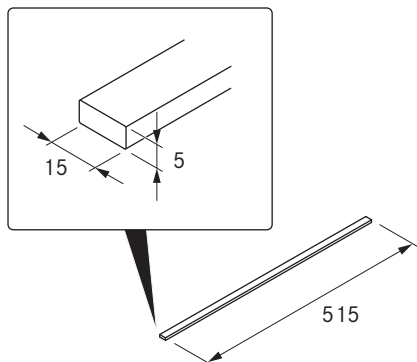

# USL515 / USL515AB

BORA Seitenleisten für Kochfeldtiefe 515mm

BORA Seitenleisten für Kochfeldtiefe 515mm All Black

## Technische Daten

Abmessungen (BxTxH)	15 x 515 x 5 mm
Material	Edelstahl, gebürstet
Aushärtezeit Kleber	24 h

## Lieferumfang

- 2 x Seitenleisten USL515 / USL515AB
- Reinigungstuch
- Montageanleitung