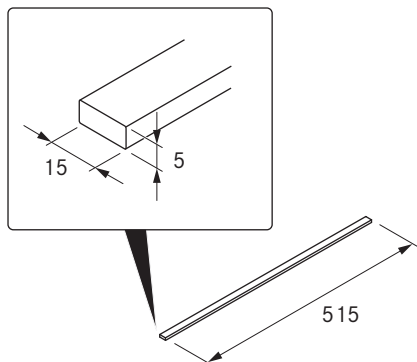

# USL515 / USL515AB

BORA postranní lišty pro hloubku varné desky 515mm  
BORA postranní lišty pro hloubku varné desky 515mm All Black

---

## Technické údaje

Rozměry (ŠxHxV)	15 x 515 x 5 mm
Materiál	nerezová kartáčovaná ocel
Doba vytvrzování lepidla	24 h

## Rozsah dodávky

- 2× postranní lišta USL515/ USL515AB
- Čistící hadřík
- Návod k montáži