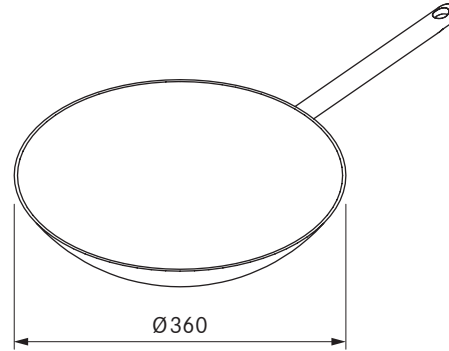

## Tekniset tiedot

|                                   |                   |
|-----------------------------------|-------------------|
| Mitat (leveys x syvyys x korkeus) | 469 x 270 x 61 mm |
| lämmönkestävyys                   | 250 °C            |
| Materiaali                        | alumiini          |
| pinnoite                          | DURIT-Resist™     |
| Paino                             | 2,6 kg            |
| Kapasiteetti                      | 1,2 l             |

## Tekniset tiedot

|                    |                                                                      |
|--------------------|----------------------------------------------------------------------|
| Mitat (halkaisija) | Ø 360 mm                                                             |
| Materiaali         | Monikerrosmateriaali (laitoihin asti), sisältää erikoismetalliseosta |
| Pintamateriaali    | Silvinox®                                                            |
| Kapasiteetti       | n. 6 l                                                               |