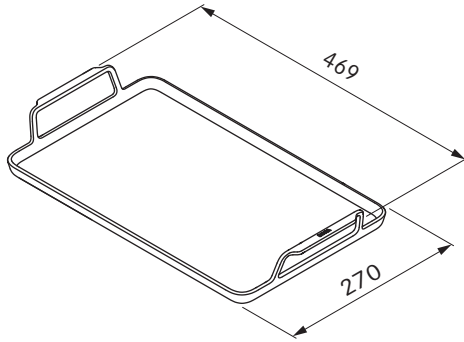

## Tekniset tiedot

|                                   |                   |
|-----------------------------------|-------------------|
| Mitat (leveys x syvyys x korkeus) | 469 x 270 x 61 mm |
| lämmönkestävyys                   | 250 °C            |
| Materiaali                        | alumiini          |
| pinnoite                          | DURIT-Resist™     |
| Paino                             | 2,6 kg            |
| Kapasiteetti                      | 1,2 l             |

## Tekniset tiedot

|                    |                                                                      |
|--------------------|----------------------------------------------------------------------|
| Mitat (halkaisija) | Ø 360 mm                                                             |
| Materiaali         | Monikerrosmateriaali (laitoihin asti), sisältää erikoismetalliseosta |
| Pintamateriaali    | Silvinox®                                                            |
| Kapasiteetti       | n. 6 l                                                               |