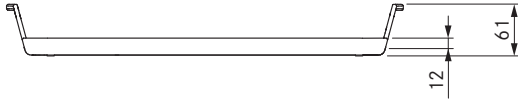

## Tekniset tiedot

|                                   |                   |
|-----------------------------------|-------------------|
| Mitat (leveys x syvyys x korkeus) | 469 x 270 x 61 mm |
| lämmönkestävyys                   | 250 °C            |
| Materiaali                        | alumiini          |
| pinnoite                          | DURIT-Resist™     |
| Paino                             | 2,6 kg            |
| Kapasiteetti                      | 1,2 l             |