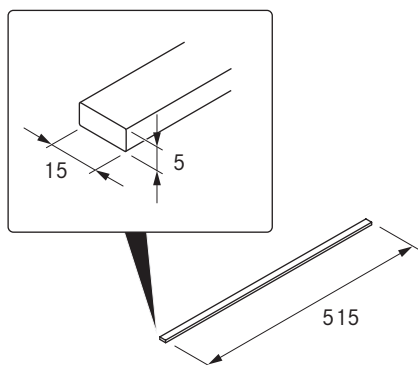

BORA listwy boczne do płyty grzewczej o głębokości 515 mm / BORA listwy boczne do płyty grzewczej o głębokości 515 mm
All Black

Dane techniczne

Gabaryty (szer. x głęb. x wys.)	15 x 515 x 5 mm
Materiał	Stal szlachetna, szczotkowana
Czas utwardzania kleju	24 h

Opis produktu

- Ochrona szkła ceramicznego
- Łatwy montaż
- Wysokiej jakości materiał
- Odpowiednie części zamienne

Zakres dostawy

- 2 x listwa boczna USL515/ USL515AB
- Ściereczka do czyszczenia
- Instrukcja montażu