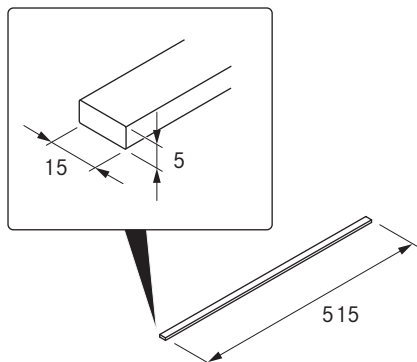

USL515 / USL515AB

BORA listwy boczne do płyty grzewczej o głębokości 515 mm
BORA listwy boczne do płyty grzewczej o głębokości 515 mm All Black

Dane techniczne

Wymiary (szer. x głęb. x wys.)	15 x 515 x 5 mm
Materiał	Stal szlachetna, szczotkowana
Czas utwardzania kleju	24 h

Opis produktu

- Ochrona szkła ceramicznego
- Łatwy montaż
- Wysokiej jakości materiał
- Odpowiednie części zamienne

Zakres dostawy

- 2 x listwa boczna USL515/ USL515AB
- Ściereczka do czyszczenia
- Instrukcja montażu