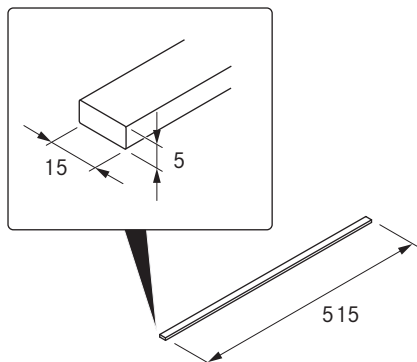

# USL515 / USL515AB

BORA Listelli laterali per piano cottura profondità 515 mm

BORA Listelli laterali per piano cottura profondità 515 mm All Black

## dati tecnici

Dimensioni (LxPxA)	15 x 515 x 5 mm
Materiale	Acciaio inox, spazzolato
Tempo di indurimento adesivo	24 h

## Materiale in dotazione

- 2 listelli laterali USL515 / USL515AB
- Panno di pulizia
- istruzioni per il montaggio