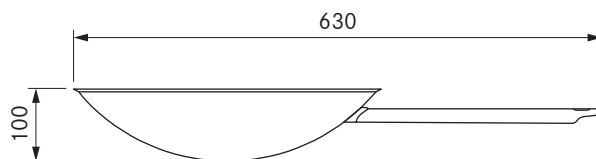

### Tekniske spesifikasjoner

Tilkoblingsspenning	220 - 240 V
Sikring minst	16 A (type L)
Dimensjoner (diameter)	Ø 76 x 60,5 mm
Dimensjoner (BxDxH) frontplate	Ø 62,5 x 4,5 mm

### Produktbeskrivelse

- Tilkoblingsmulighet for elektrisk kjøkkenutstyr
- Egnet for IT, SM
- mellomringen følger med i leveringsinnholdet
- 2 m tilkoblingskabel integrert
- Enhetlig diameter for borehull i fronten
- Passende tilbehør
- helhetlig BORA System

### Leveringsomfang

- Stikkontakt USTL
- Tilkoblingsledning med landsspesifikt støpsel 2 m

### Tekniske spesifikasjoner

Dimensjoner (diameter)	Ø 360 mm
Materiale	Flerlagsmateriale med spesiallegering over hele flaten
Materiale overflate	Silvinox®
Kapasitet	ca. 6 l