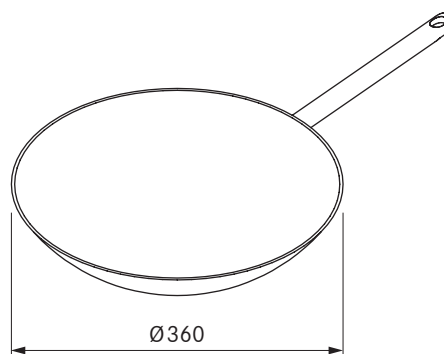

### Tekniske spesifikasjoner

Tilkoblingsspenning	220 - 240 V
Sikring minst	16 A (type L)
Dimensjoner (diameter)	Ø 76 x 60,5 mm
Dimensjoner (BxDxH) frontplate	Ø 62,5 x 4,5 mm

### Produktbeskrivelse

- Tilkoblingsmulighet for elektrisk kjøkkenutstyr
- Egnet for IT, SM
- mellomringen følger med i leveringsinnholdet
- 2 m tilkoblingskabel integrert
- Enhetlig diameter for borehull i fronten
- Passende tilbehør
- helhetlig BORA System

### Leveringsomfang

- Stikkontakt USTL
- Tilkoblingsledning med landsspesifikt støpsel 2 m

### Tekniske spesifikasjoner

Dimensjoner (diameter)	Ø 360 mm
Materiale	Flerlagsmateriale med spesiallegering over hele flaten
Materiale overflate	Silvinox®
Kapasitet	ca. 6 l