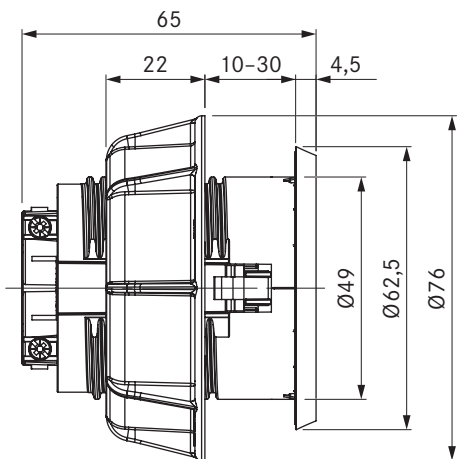

## technische gegevens

Aansluitspanning	220 - 240 V
Nominale stroom maximaal	13 A (type G)
Afmetingen (diameter)	Ø 62,5 mm
Afmetingen (dikte)	4,5 mm

## Productbeschrijving

- Mogelijkheid om kleine elektrische keukentoestellen aan te sluiten
- Geschikt voor UK, AE, SG
- Tussenring meegeleverd
- 2 m aansluitkabel geïntegreerd
- Uniforme diameter van de boorgaten in het paneel
- Geschikt accessoire
- compleet BORA systeem

## product- en ontwerpaanwijzingen

- Voor een praktische aansluiting van elektrische huishoudtoestellen
- Alleen voor inbouw in keukenkasten met een frontdikte van 10 mm tot 30 mm

## technische gegevens

Aansluitspanning	220 - 240 V
Nominale stroom maximaal	16 A (type L)
Afmetingen (diameter)	Ø 62,5 mm
Afmetingen (dikte)	4,5 mm