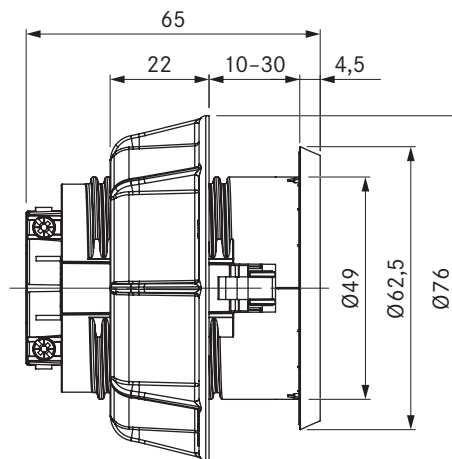

## technische gegevens

Aansluitspanning	220 - 240 V
Nominale stroom maximaal	13 A (type G)
Afmetingen (diameter)	Ø 62,5 mm
Afmetingen (dikte)	4,5 mm

## Productbeschrijving

- Mogelijkheid om kleine elektrische keukentoestellen aan te sluiten
- Geschikt voor UK, AE, SG
- Tussenring meegeleverd
- 2 m aansluitkabel geïntegreerd
- Uniforme diameter van de boorgaten in het paneel
- Geschikt accessoire
- compleet BORA systeem

## product- en ontwerpaanwijzingen

- Voor een praktische aansluiting van elektrische huishoudtoestellen
- Alleen voor inbouw in keukenkasten met een frontdikte van 10 mm tot 30 mm

## technische gegevens

Aansluitspanning	220 - 240 V
Nominale stroom maximaal	16 A (type L)
Afmetingen (diameter)	Ø 62,5 mm
Afmetingen (dikte)	4,5 mm