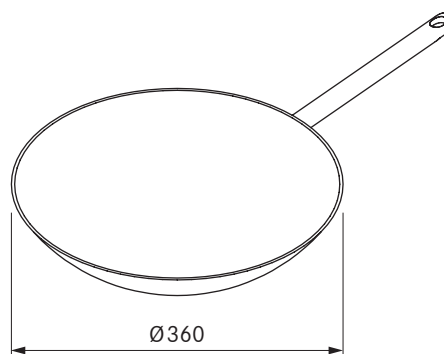

Rozsah dodávky

- Zásuvka USTL
- Přívodní kabel 2 m se zástrčkou specifickou pro danou zemi

Pokyny k výrobce a k plánování

- Výlučně pro montáž do kuchyňských skříněk s tloušťkou přední stěny od 10 mm do 30 mm
- Clona (v potrubí) Ø 50 ±0,5 mm

HIW1

BORA indukční pánev wok

Technické údaje

| | |
|------------------|---|
| Rozměry (průměr) | Ø 360 mm |
| Materiál | Vícevrstvý materiál až po okraj se speciální slitinou |
| Materiál povrchu | Silvinox® |
| Kapacita | cca 6 l |