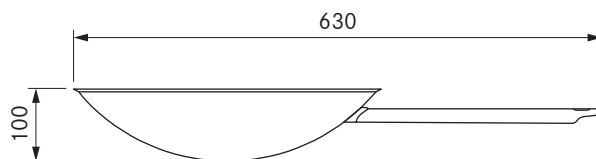

Popis výrobku

- Možnost připojit malé elektrické spotřebiče
- Vhodné pro IT, SM
- Distanční kroužek je součástí dodávky
- Integrovaný 2m připojovací kabel
- Jednotný průměr otvorů krycí lišty
- Kompatibilní příslušenství
- kompletní BORA systém

Rozsah dodávky

- Zásuvka USTL
- Přívodní kabel 2 m se zástrčkou specifickou pro danou zemi

Pokyny k výrobce a k plánování

- Výlučně pro montáž do kuchyňských skříněk s tloušťkou přední stěny od 10 mm do 30 mm
- Clona (v potrubí) Ø 50 ±0,5 mm

HIW1

BORA indukční pánev wok

Technické údaje

| | |
|------------------|---|
| Rozměry (průměr) | Ø 360 mm |
| Materiál | Vícevrstvý materiál až po okraj se speciální slitinou |
| Materiál povrchu | Silvinox® |
| Kapacita | cca 6 l |