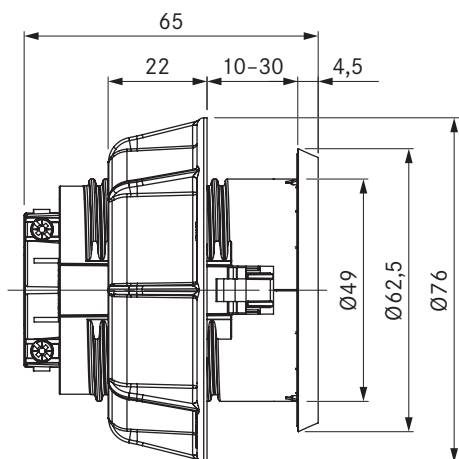

USTL / USTLAB

BORA zásuvka typu L / BORA zásuvka typu L All Black

Technické údaje

| | |
|--|-----------------|
| Připojovací napětí | 220-240 V |
| Jištění min. | 16 A (typ L) |
| Rozměry (průměr) | Ø 76 x 60,5 mm |
| Rozměry desky ovládacího panelu (délka x hloubka x výška) | Ø 62,5 x 4,5 mm |

Popis výrobku

- Možnost připojit malé elektrické spotřebiče
- Vhodné pro IT, SM
- Distanční kroužek je součástí dodávky
- Integrovaný 2m připojovací kabel
- Jednotný průměr otvorů krycí lišty
- Kompatibilní příslušenství
- kompletní BORA systém

Rozsah dodávky

- Zásuvka USTL
- Přívodní kabel 2 m se zástrčkou specifickou pro danou zemi

Pokyny k výrobce a k plánování

- Výlučně pro montáž do kuchyňských skříněk s tloušťkou přední stěny od 10 mm do 30 mm
- Clona (v potrubí) Ø 50 ±0,5 mm

HIW1

BORA indukční pánev wok

Technické údaje

| | |
|------------------|---|
| Rozměry (průměr) | Ø 360 mm |
| Materiál | Vícevrstvý materiál až po okraj se speciální slitinou |
| Materiál povrchu | Silvinox® |
| Kapacita | cca 6 l |