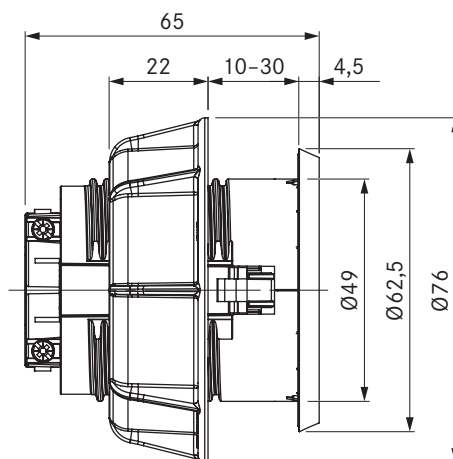

Produktbeskrivelse

- Tilkoblingsmulighet for elektrisk kjøkkenutstyr
- Egnet for CH, LI
- mellomringen følger med i leveringsinnholdet
- 2 m tilkoblingskabel integrert
- Enhetlig diameter for borehull i fronten
- Passende tilbehør
- helhetlig BORA System

USTG / USTGAB

BORA stikkontakt type J / BORA stikkontakt type G All Black

Tekniske spesifikasjoner

Tilkoblingsspenning	220 - 240 V
Sikring minst	13 A (type G)
Dimensjoner (diameter)	Ø 76 x 60,5 mm
Dimensjoner (BxDxH) frontplate	Ø 62,5 x 4,5 mm

Produktbeskrivelse

- Tilkoblingsmulighet for elektrisk kjøkkenutstyr
- Egnet for UK, AE, SG
- mellomringen følger med i leveringsinnholdet
- 2 m tilkoblingskabel integrert
- Enhetlig diameter for borehull i fronten
- Passende tilbehør
- helhetlig BORA System

Leveringsomfang

- Stikkontakt USTG
- Tilkoblingsledning med landsspesifikt støpsel 2 m

Produkt- og planleggingsmerknader

- Kun til innmontering i møbler (kjøkkenskap) med en fronttykkelse på 10 mm til 30 mm
- Frontboring Ø 50 ±0,5 mm