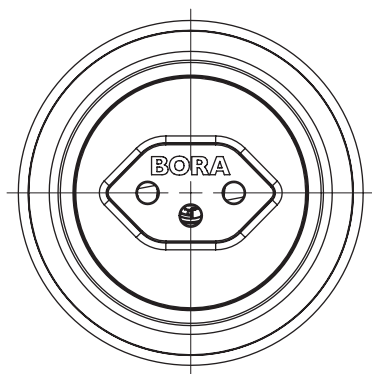

USTJ / USTJA

BORA stikkontakt type L / BORA stikkontakt type J All Black

Tekniske spesifikasjoner

Tilkoblingsspenning	220 - 240 V
Sikring minst	10 A (type J)
Dimensjoner (diameter)	Ø 76 x 60,5 mm
Dimensjoner (BxDxH) frontplate	Ø 62,5 x 4,5 mm

Produktbeskrivelse

- Tilkoblingsmulighet for elektrisk kjøkkenutstyr
- Egnet for CH, LI
- mellomringen følger med i leveringsinnholdet
- 2 m tilkoblingskabel integrert
- Enhetlig diameter for borehull i fronten
- Passende tilbehør
- helhetlig BORA System

Leveringsomfang

- Stikkontakt USTJ
- Tilkoblingsledning med landsspesifikt støpsel 2 m

Produkt- og planleggingsmerknader

- Kun til innmontering i møbler (kjøkkenskap) med en fronttykkelse på 10 mm til 30 mm
- Frontboring Ø 50 ±0,5 mm

USTG / USTGAB

BORA stikkontakt type J / BORA stikkontakt type G All Black

Tekniske spesifikasjoner

Tilkoblingsspenning	220 - 240 V
Sikring minst	13 A (type G)
Dimensjoner (diameter)	Ø 76 x 60,5 mm
Dimensjoner (BxDxH) frontplate	Ø 62,5 x 4,5 mm