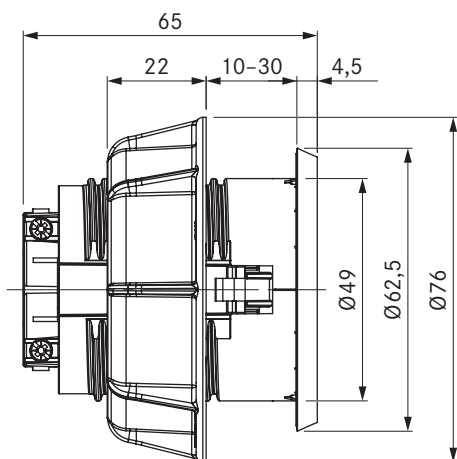

USTJ / USTJA

BORA stikkontakt type L / BORA stikkontakt type J All Black

Tekniske spesifikasjoner

Tilkoblingsspenning	220 - 240 V
Sikring minst	10 A (type J)
Dimensjoner (diameter)	Ø 76 x 60,5 mm
Dimensjoner (BxDxH) frontplate	Ø 62,5 x 4,5 mm

Produktbeskrivelse

- Tilkoblingsmulighet for elektrisk kjøkkenutstyr
- Egnet for CH, LI
- mellomringen følger med i leveringsinnholdet
- 2 m tilkoblingskabel integrert
- Enhetlig diameter for borehull i fronten
- Passende tilbehør
- helhetlig BORA System

USTG / USTGAB

BORA stikkontakt type J / BORA stikkontakt type G All Black

Tekniske spesifikasjoner

Tilkoblingsspenning	220 - 240 V
Sikring minst	13 A (type G)
Dimensjoner (diameter)	Ø 76 x 60,5 mm
Dimensjoner (BxDxH) frontplate	Ø 62,5 x 4,5 mm

Produktbeskrivelse

- Tilkoblingsmulighet for elektrisk kjøkkenutstyr
- Egnet for UK, AE, SG
- mellomringen følger med i leveringsinnholdet
- 2 m tilkoblingskabel integrert
- Enhetlig diameter for borehull i fronten
- Passende tilbehør
- helhetlig BORA System