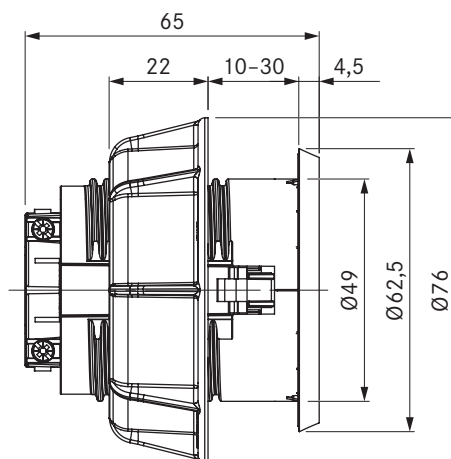

Produktbeskrivelse

- Tilkoblingsmulighet for elektrisk kjøkkenutstyr
- Egnet for UK, AE, SG
- mellomringen følger med i leveringsinnholdet
- 2 m tilkoblingskabel integrert
- Enhetlig diameter for borehull i fronten
- Passende tilbehør
- helhetlig BORA System

Leveringsomfang

- Stikkontakt USTG
- Tilkoblingsledning med landsspesifikt støpsel 2 m

Produkt- og planleggingsmerknader

- Praktisk tilkobling for elektriske husholdningsapparater
- Kun til innmontering i møbler (kjøkkenskap) med en fronttykkelse på 10 mm til 30 mm

USTL / USTLAB

BORA luftrensseboks Ecotube / BORA stikkontakt type L All Black

Tekniske spesifikasjoner

Tilkoblingsspenning	220 - 240 V
Nominell strøm maksimalt	16 A (type L)
Dimensjoner (diameter)	Ø 62,5 mm
Dimensjoner (tykkelse)	4,5 mm

Produktbeskrivelse

- Tilkoblingsmulighet for elektrisk kjøkkenutstyr
- Egnet for IT, SM
- mellomringen følger med i leveringsinnholdet
- 2 m tilkoblingskabel integrert
- Enhetlig diameter for borehull i fronten
- Passende tilbehør
- helhetlig BORA System