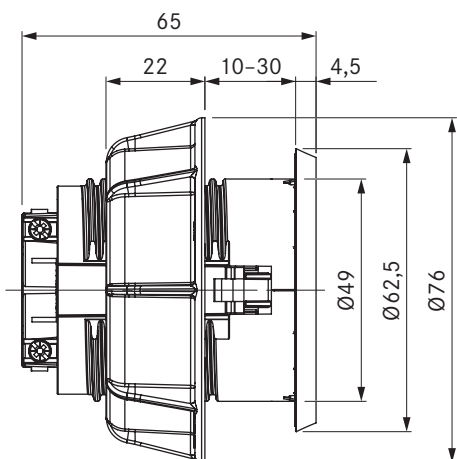

USTG / USTGAB

BORA stikkontakt type J / BORA stikkontakt type G All Black

Tekniske spesifikasjoner

Tilkoblingsspenning	220 - 240 V
Nominell strøm maksimalt	13 A (type G)
Dimensjoner (diameter)	Ø 62,5 mm
Dimensjoner (tykkelse)	4,5 mm

Produktbeskrivelse

- Tilkoblingsmulighet for elektrisk kjøkkenutstyr
- Egnet for UK, AE, SG
- mellomringen følger med i leveringsinnholdet
- 2 m tilkoblingskabel integrert
- Enhetlig diameter for borehull i fronten
- Passende tilbehør
- helhetlig BORA System

USTL / USTLAB

BORA luftrensseboks Ecotube / BORA stikkontakt type L All Black

Tekniske spesifikasjoner

Tilkoblingsspenning	220 - 240 V
Nominell strøm maksimalt	16 A (type L)
Dimensjoner (diameter)	Ø 62,5 mm
Dimensjoner (tykkelse)	4,5 mm

Produktbeskrivelse

- Tilkoblingsmulighet for elektrisk kjøkkenutstyr
- Egnet for IT, SM
- mellomringen følger med i leveringsinnholdet
- 2 m tilkoblingskabel integrert
- Enhetlig diameter for borehull i fronten
- Passende tilbehør
- helhetlig BORA System