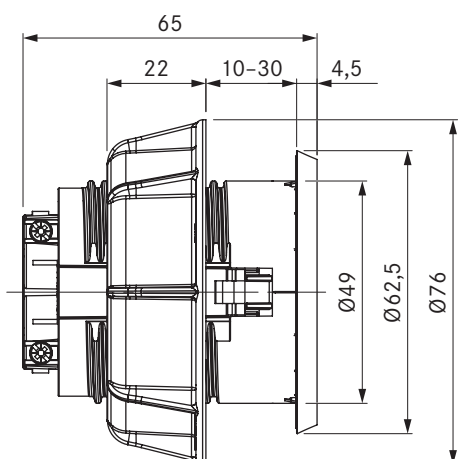

USTG / USTGAB

BORA stikkontakt type G / BORA stikdåse type G All Black

tekniske data

Tilslutningsspænding	220 - 240 V
Nominal strøm, maksimal	13 A (type G)
Dimensioner (diameter)	Ø 62,5 mm
Dimensioner (tykkelse)	4,5 mm

Produktbeskrivelse

- Mulighed for tilslutning af mindre elektriske køkkenredskaber
- Egnet til UK, AE, SG
- Mellemring medfølger
- Med 2 m integreret tilslutningskabel
- Standardmæssig bordiameter for blænde
- passende tilbehør
- komplet BORA system

Leveringsomfang

- Stikdåse USTG
- Tilslutningskabel med landespecifikt stik 2 m

Produkt- og planlægningsinstruktioner

- For praktisk tilslutning af elektriske husholdningsapparater
- Kun til møbelinstallation i køkkenskabe med en frontpladetykkelse på mellem 10 mm til 30 mm

USTL / USTLAB

BORA stikkontakt type L / BORA stikdåse type L All Black

tekniske data

Tilslutningsspænding	220 - 240 V
Nominal strøm, maksimal	16 A (type L)
Dimensioner (diameter)	Ø 62,5 mm
Dimensioner (tykkelse)	4,5 mm