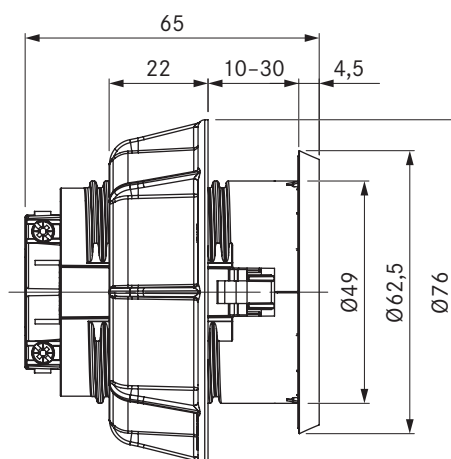

USTG / USTGAB

BORA stikkontakt type G / BORA stikdåse type G All Black

tekniske data

Tilslutningsspænding	220 - 240 V
Nominal strøm, maksimal	13 A (type G)
Dimensioner (diameter)	Ø 62,5 mm
Dimensioner (tykkelse)	4,5 mm

Produktbeskrivelse

- Mulighed for tilslutning af mindre elektriske køkkenredskaber
- Egnet til UK, AE, SG
- Mellemring medfølger
- Med 2 m integreret tilslutningskabel
- Standardmæssig bordiameter for blænde
- passende tilbehør
- komplet BORA system

USTL / USTLAB

BORA stikkontakt type L / BORA stikdåse type L All Black

tekniske data

Tilslutningsspænding	220 - 240 V
Nominal strøm, maksimal	16 A (type L)
Dimensioner (diameter)	Ø 62,5 mm
Dimensioner (tykkelse)	4,5 mm

Produktbeskrivelse

- Mulighed for tilslutning af mindre elektriske køkkenredskaber
- Egnet til IT, SM
- Mellemring medfølger
- Med 2 m integreret tilslutningskabel
- Standardmæssig bordiameter for blænde
- passende tilbehør
- komplet BORA system