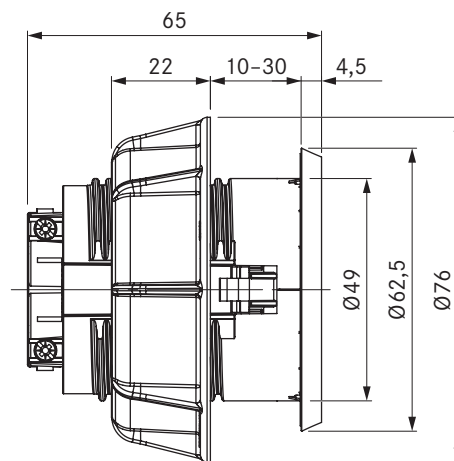

## Tekniske spesifikasjoner

Tilkoblingsspenning	220 - 240 V
Nominell strøm maksimalt	16 A (type E)
Dimensjoner (diameter)	Ø 62,5 mm
Dimensjoner (tykkelse)	4,5 mm

## Produktbeskrivelse

- Tilkoblingsmulighet for elektrisk kjøkkenutstyr
- integrert barnesikring
- Egnet for FR, PL, DK, BE, CZ, SK
- mellomringen følger med i leveringsinnholdet
- 2 m tilkoblingskabel integrert
- Enhetlig diameter for borehull i fronten
- Passende tilbehør
- helhetlig BORA System

## Produkt- og planleggingsmerknader

- Praktisk tilkobling for elektriske husholdningsapparater
- Kun til innmontering i møbler (kjøkkenskap) med en fronttykkelse på 10 mm til 30 mm

## Tekniske spesifikasjoner

Tilkoblingsspenning	220 - 240 V
Nominell strøm maksimalt	10 A (type J)
Dimensjoner (diameter)	Ø 62,5 mm
Dimensjoner (tykkelse)	4,5 mm