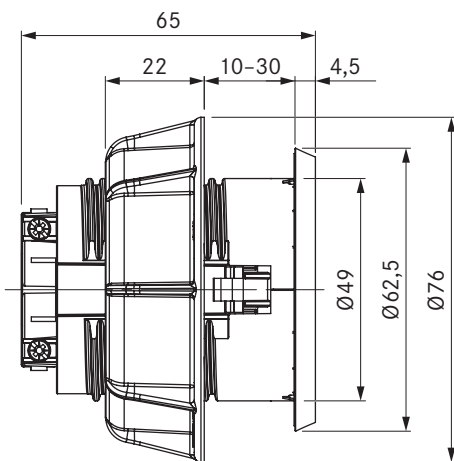

## Tekniske spesifikasjoner

Tilkoblingsspenning	220 - 240 V
Nominell strøm maksimalt	16 A (type E)
Dimensjoner (diameter)	Ø 62,5 mm
Dimensjoner (tykkelse)	4,5 mm

## Produktbeskrivelse

- Tilkoblingsmulighet for elektrisk kjøkkenutstyr
- integrert barnesikring
- Egnet for FR, PL, DK, BE, CZ, SK
- mellomringen følger med i leveringsinnholdet
- 2 m tilkoblingskabel integrert
- Enhetlig diameter for borehull i fronten
- Passende tilbehør
- helhetlig BORA System

## Produkt- og planleggingsmerknader

- Praktisk tilkobling for elektriske husholdningsapparater
- Kun til innmontering i møbler (kjøkkenskap) med en fronttykkelse på 10 mm til 30 mm

## Tekniske spesifikasjoner

Tilkoblingsspenning	220 - 240 V
Nominell strøm maksimalt	10 A (type J)
Dimensjoner (diameter)	Ø 62,5 mm
Dimensjoner (tykkelse)	4,5 mm