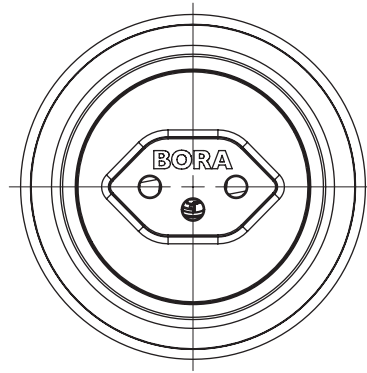

## Tekniske spesifikasjoner

Tilkoblingsspenning	220 - 240 V
Nominell strøm maksimalt	16 A (type E)
Dimensjoner (diameter)	Ø 62,5 mm
Dimensjoner (tykkelse)	4,5 mm

## Produktbeskrivelse

- Tilkoblingsmulighet for elektrisk kjøkkenutstyr
- integrert barnesikring
- Egnet for FR, PL, DK, BE, CZ, SK
- mellomringen følger med i leveringsinnholdet
- 2 m tilkoblingskabel integrert
- Enhetlig diameter for borehull i fronten
- Passende tilbehør
- helhetlig BORA System

## Tekniske spesifikasjoner

Tilkoblingsspenning	220 - 240 V
Nominell strøm maksimalt	10 A (type J)
Dimensjoner (diameter)	Ø 62,5 mm
Dimensjoner (tykkelse)	4,5 mm