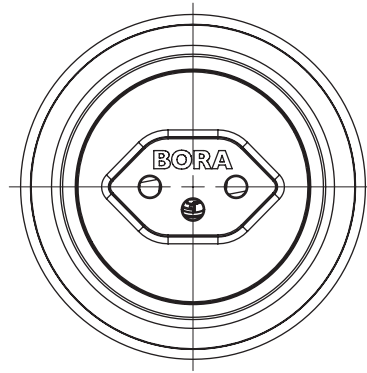

## Descripción del producto

- Posibilidad de conexión de pequeños electrodomésticos de cocina
- Dispositivo de seguridad para niños integrado
- Apto para FR, PL, DK, BE, CZ, SK
- Anillo intermedio incluido en el volumen de suministro
- Cable de conexión de 2 m integrado
- Diámetro único de taladro para frontales
- Accesorios adecuados
- Sistema BORA completo

## Volumen de suministro

- Caja de enchufe USTE
- Cable de conexión con clavija específica de país 2 m

## datos técnicos

Tensión de conexión	220 - 240 V
Corriente nominal máxima	10 A (tipo J)
Dimensiones (diámetro)	Ø 62,5 mm
Dimensiones (grosor)	4,5 mm