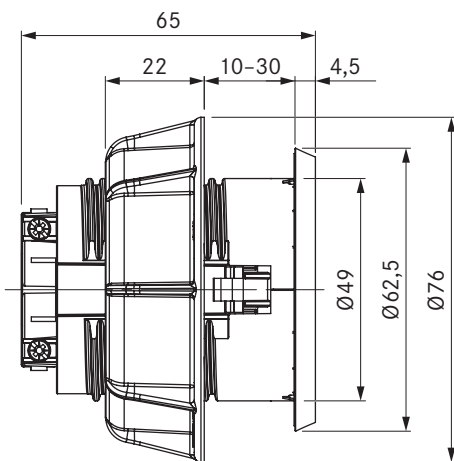

## datos técnicos

Tensión de conexión	220 - 240 V
Corriente nominal máxima	16 A (tipo E)
Dimensiones (diámetro)	Ø 62,5 mm
Dimensiones (grosor)	4,5 mm

## Descripción del producto

- Posibilidad de conexión de pequeños electrodomésticos de cocina
- Dispositivo de seguridad para niños integrado
- Apto para FR, PL, DK, BE, CZ, SK
- Anillo intermedio incluido en el volumen de suministro
- Cable de conexión de 2 m integrado
- Diámetro único de taladro para frontales
- Accesorios adecuados
- Sistema BORA completo

## producto- y instrucciones para proyectar

- Para conectar cómodamente los aparatos electrodomésticos
- Exclusivamente para el montaje en armarios de la cocina con grosor de 10 mm a 30 mm

## datos técnicos

Tensión de conexión	220 - 240 V
Corriente nominal máxima	10 A (tipo J)
Dimensiones (diámetro)	Ø 62,5 mm
Dimensiones (grosor)	4,5 mm