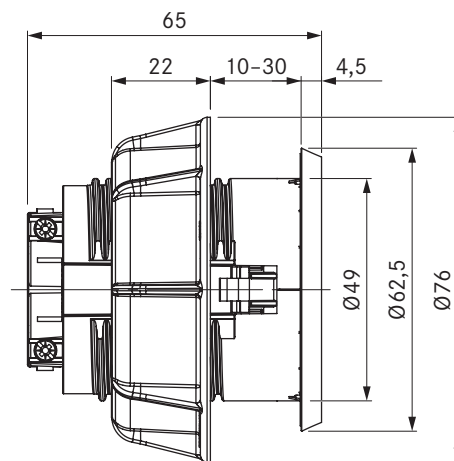

## datos técnicos

Tensión de conexión	220 - 240 V
Corriente nominal máxima	16 A (tipo E)
Dimensiones (diámetro)	Ø 62,5 mm
Dimensiones (grosor)	4,5 mm

## Volumen de suministro

- Caja de enchufe USTE
- Cable de conexión con clavija específica de país 2 m

## producto- y instrucciones para proyectar

- Para conectar cómodamente los aparatos electrodomésticos
- Exclusivamente para el montaje en armarios de la cocina con grosor de 10 mm a 30 mm

## datos técnicos

Tensión de conexión	220 - 240 V
Corriente nominal máxima	10 A (tipo J)
Dimensiones (diámetro)	Ø 62,5 mm
Dimensiones (grosor)	4,5 mm